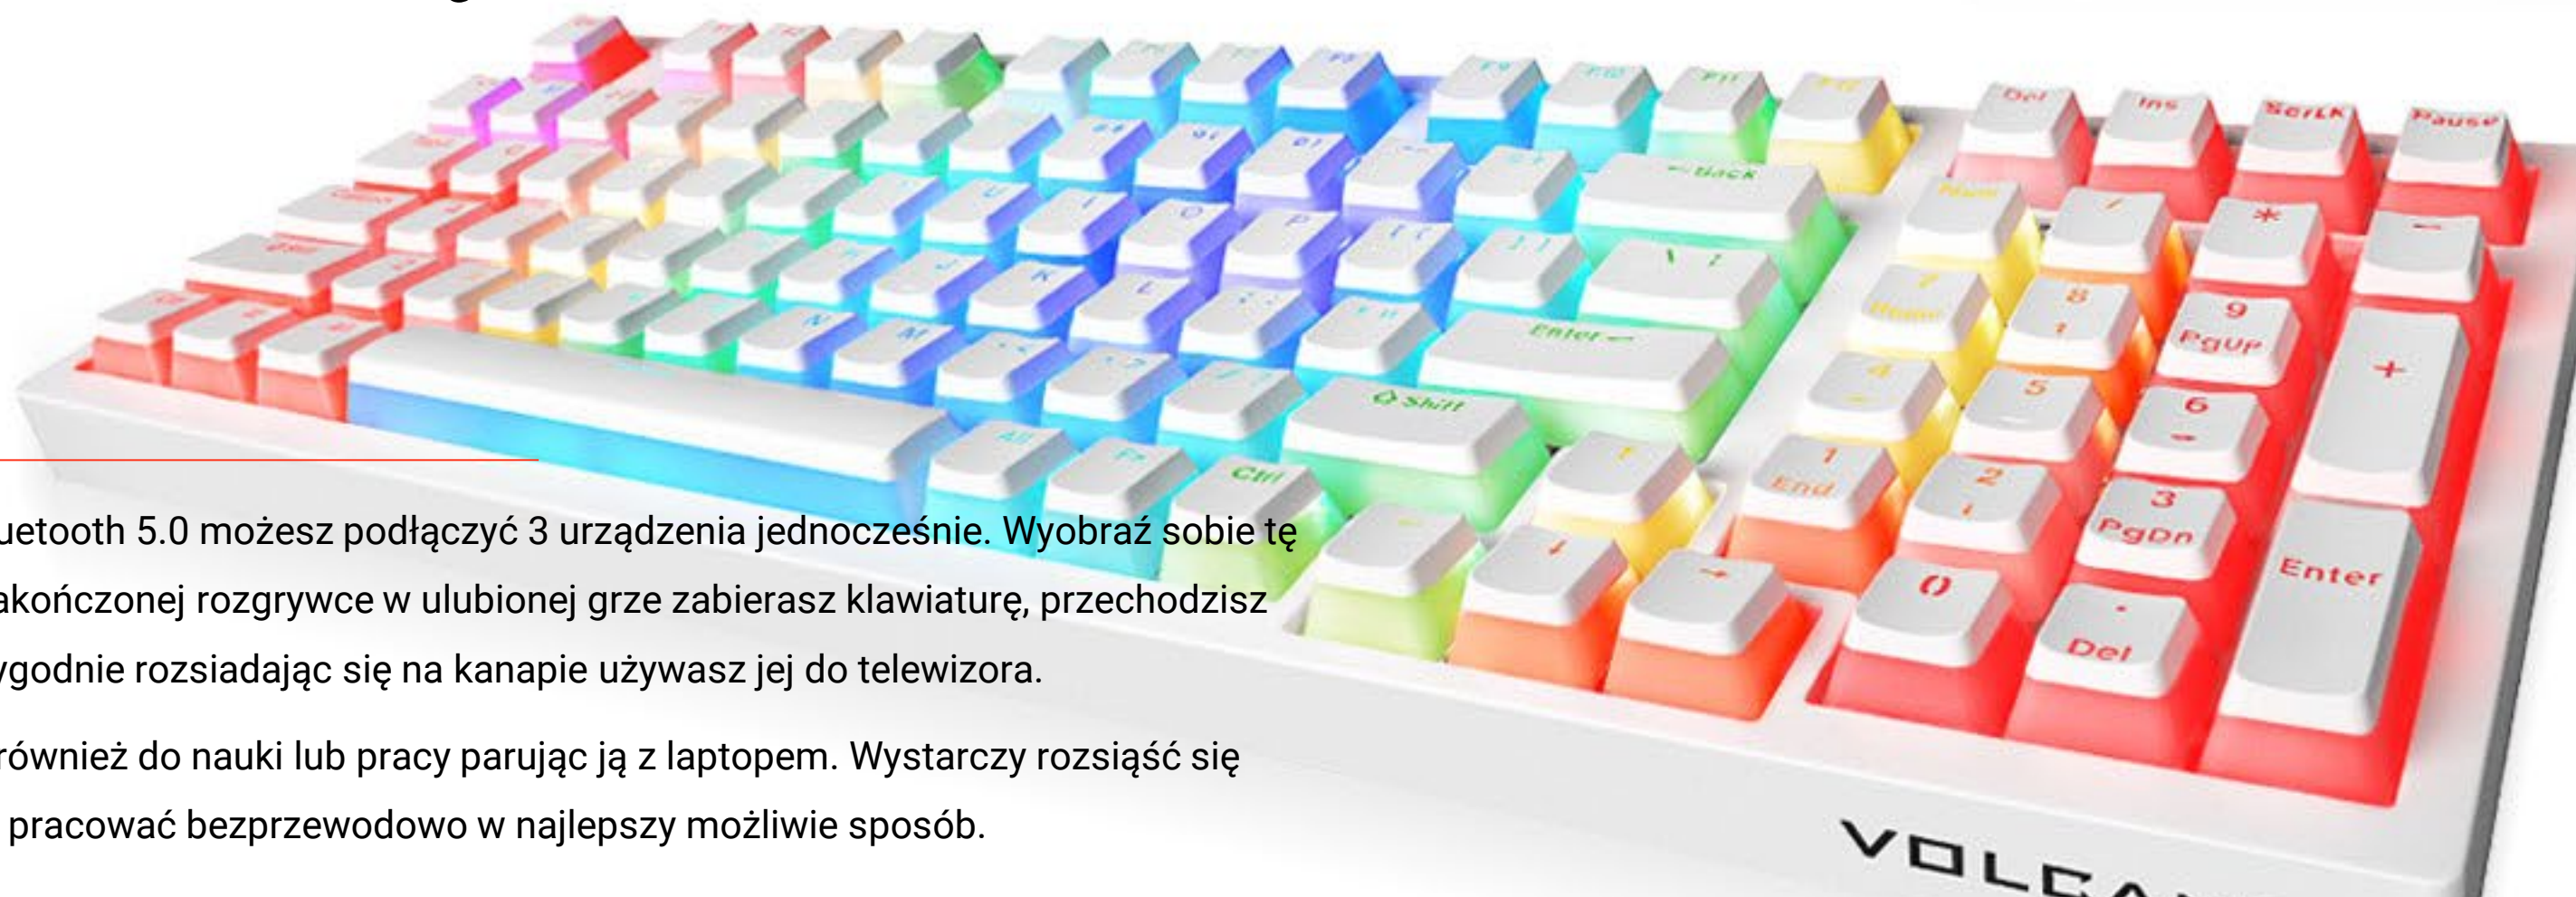

Tablet

Smart TV

PC

PODŁĄCZ 3 URZĄDZENIA JEDNOCZEŚNIE ZA POMOCĄ MODUŁU BLUETOOTH 5.0

Dzięki modułowi Bluetooth 5.0 możesz podłączyć 3 urządzenia jednocześnie. Wyobraź sobie tę wygodę, kiedy po zakończonej rozgrywce w ulubionej grze zabierasz klawiaturę, przechodzisz do pokoju obok i wygodnie rozsiadając się na kanapie używasz jej do telewizora.