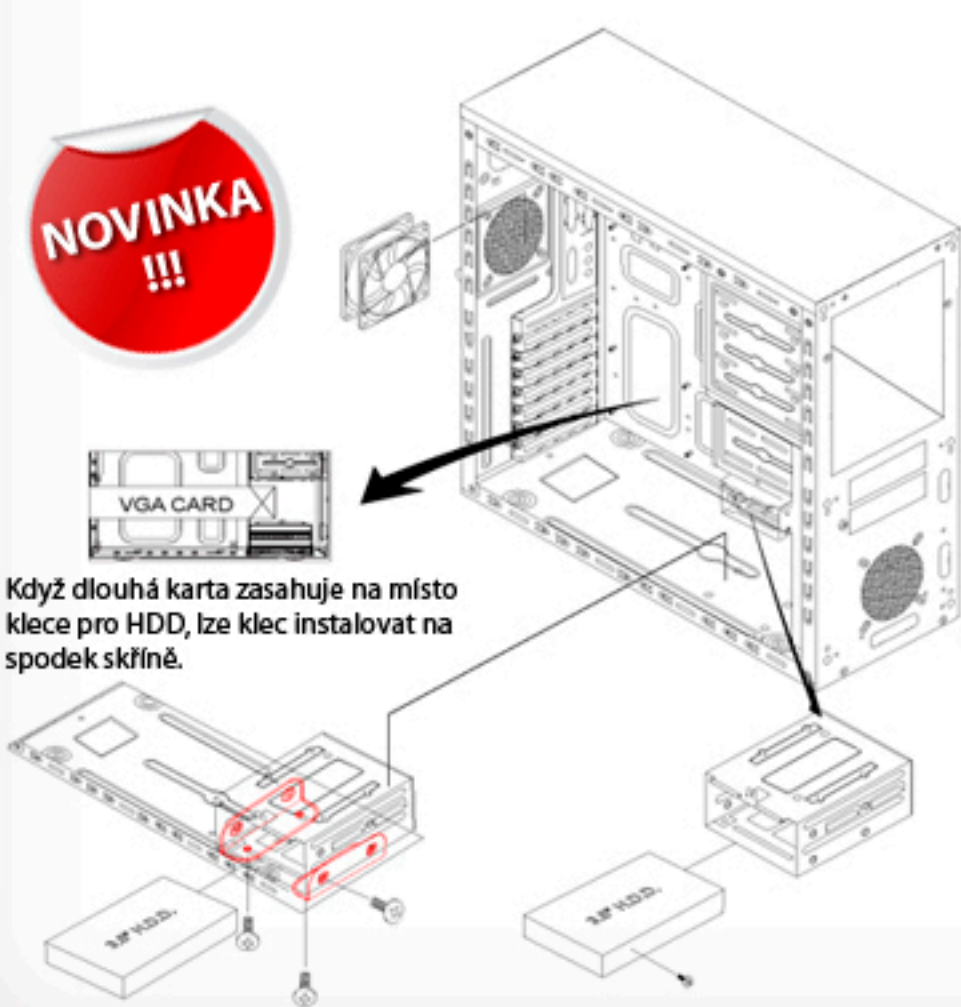

MODECOM

Nové řešení, nové možnosti!

Skříň MODECOM nyní s nově řešeným šasi 8300B!

S novým řešením šasi 8300B můžete nainstalovat i dlouhé grafické karty.

Specifikace 8300B

5.25" pozice: 4
3.5" pozice (externí): 2
3.5" pozice (interní): 2
Rozměry (Š x H x V):
180 x 400 x 415 mm