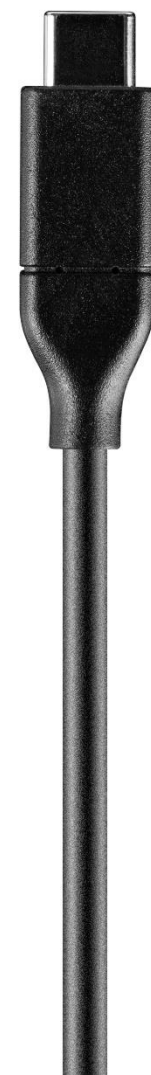

Uniwersalne rozwiązania.

Automatyczny dobór
prawidłowego napięcia.

Technologia dopasowania napięcia.

Zasilacz posiada funkcję automatycznego dopasowania prawidłowego napięcia, dzięki czemu dostarcza optymalną moc urządzeniom do 87 Watt.