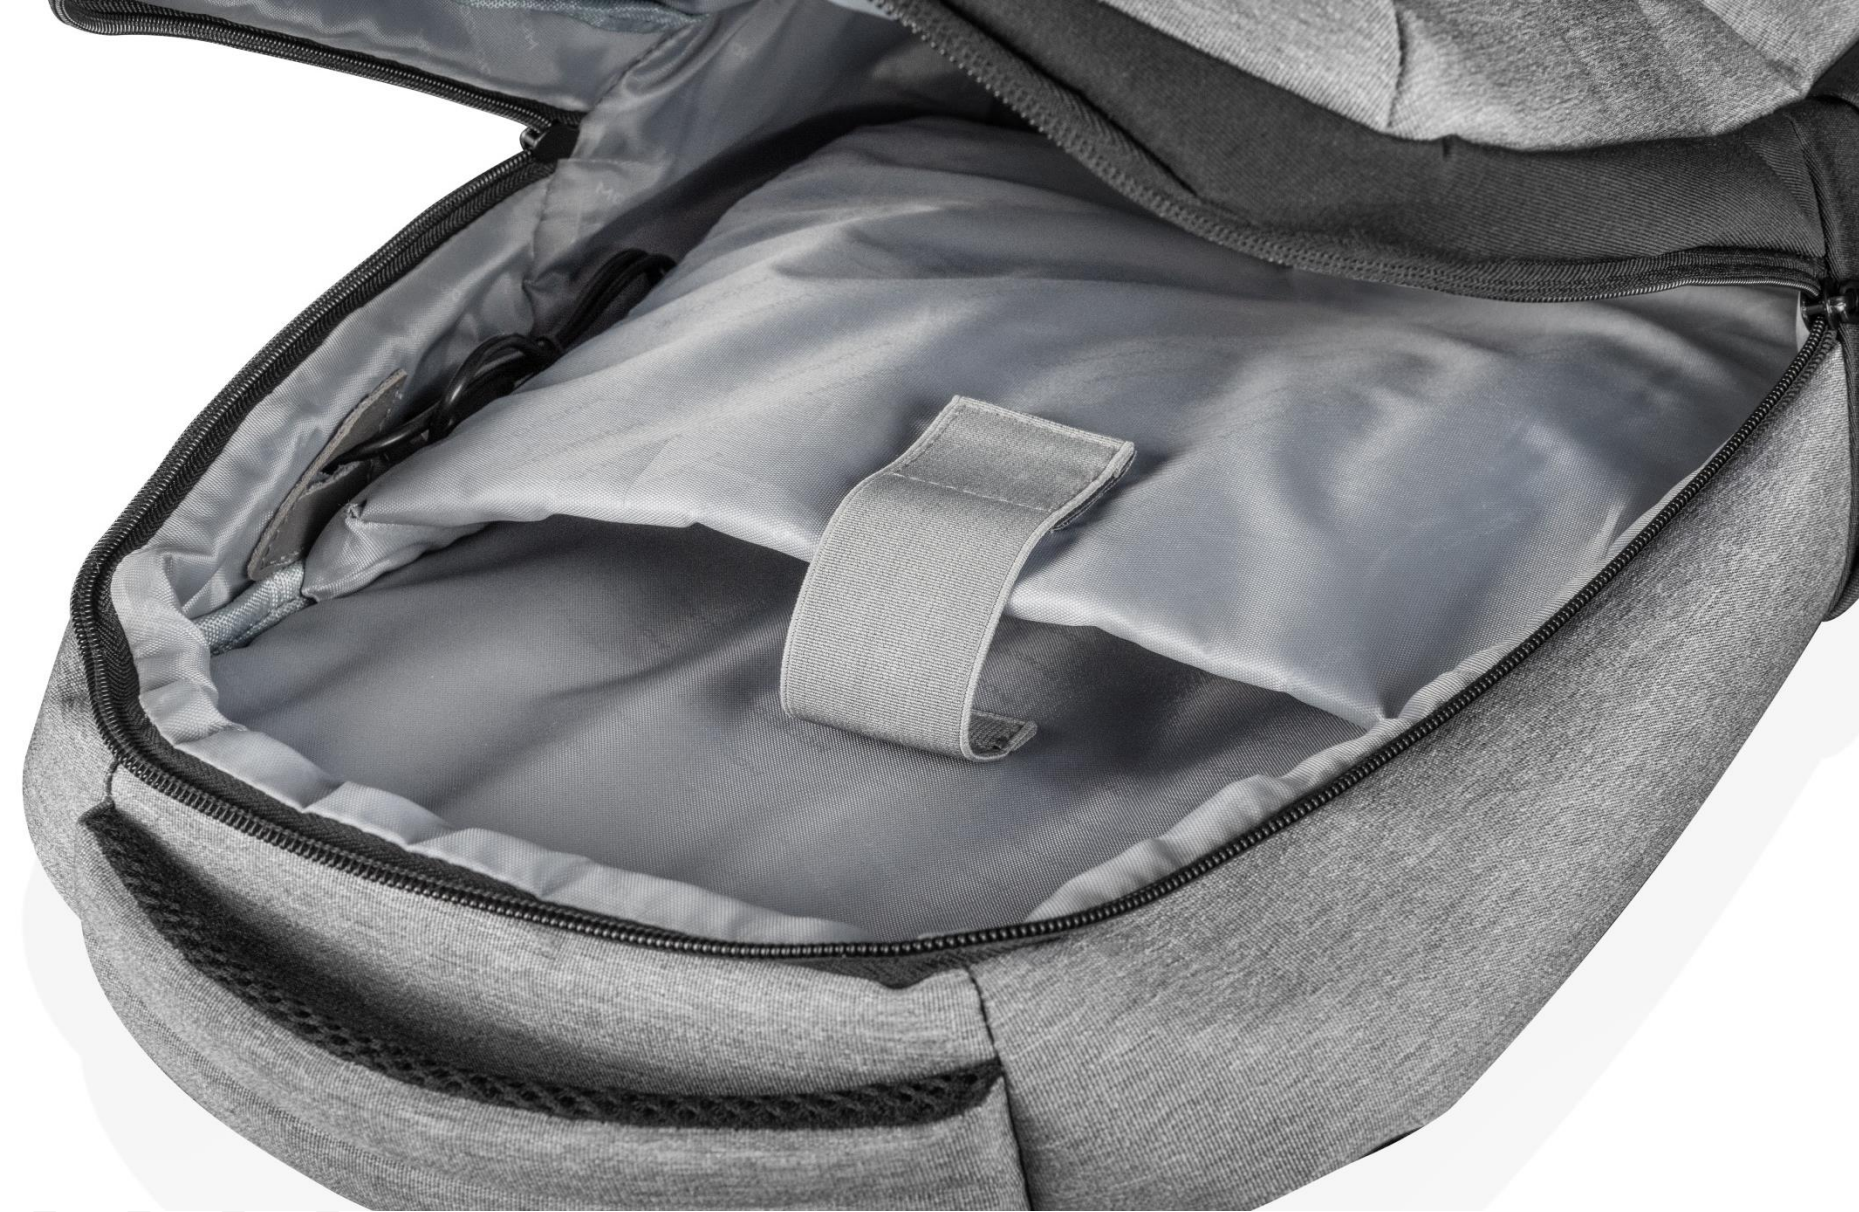

Miejsce na laptopa 15.6".

Plecak świetnie sprawdzi się kiedy nie możesz rozstać się z technologią. Praktyczna kieszka na laptopa o przekątnej 15,6 cali, pozwala bezpiecznie przetransportować sprzęt. Nieważne czy zabierasz laptopa na wyjazd, zajęcia czy spotkanie, wiesz że będzie bezpiecznie schowany w plecaku.