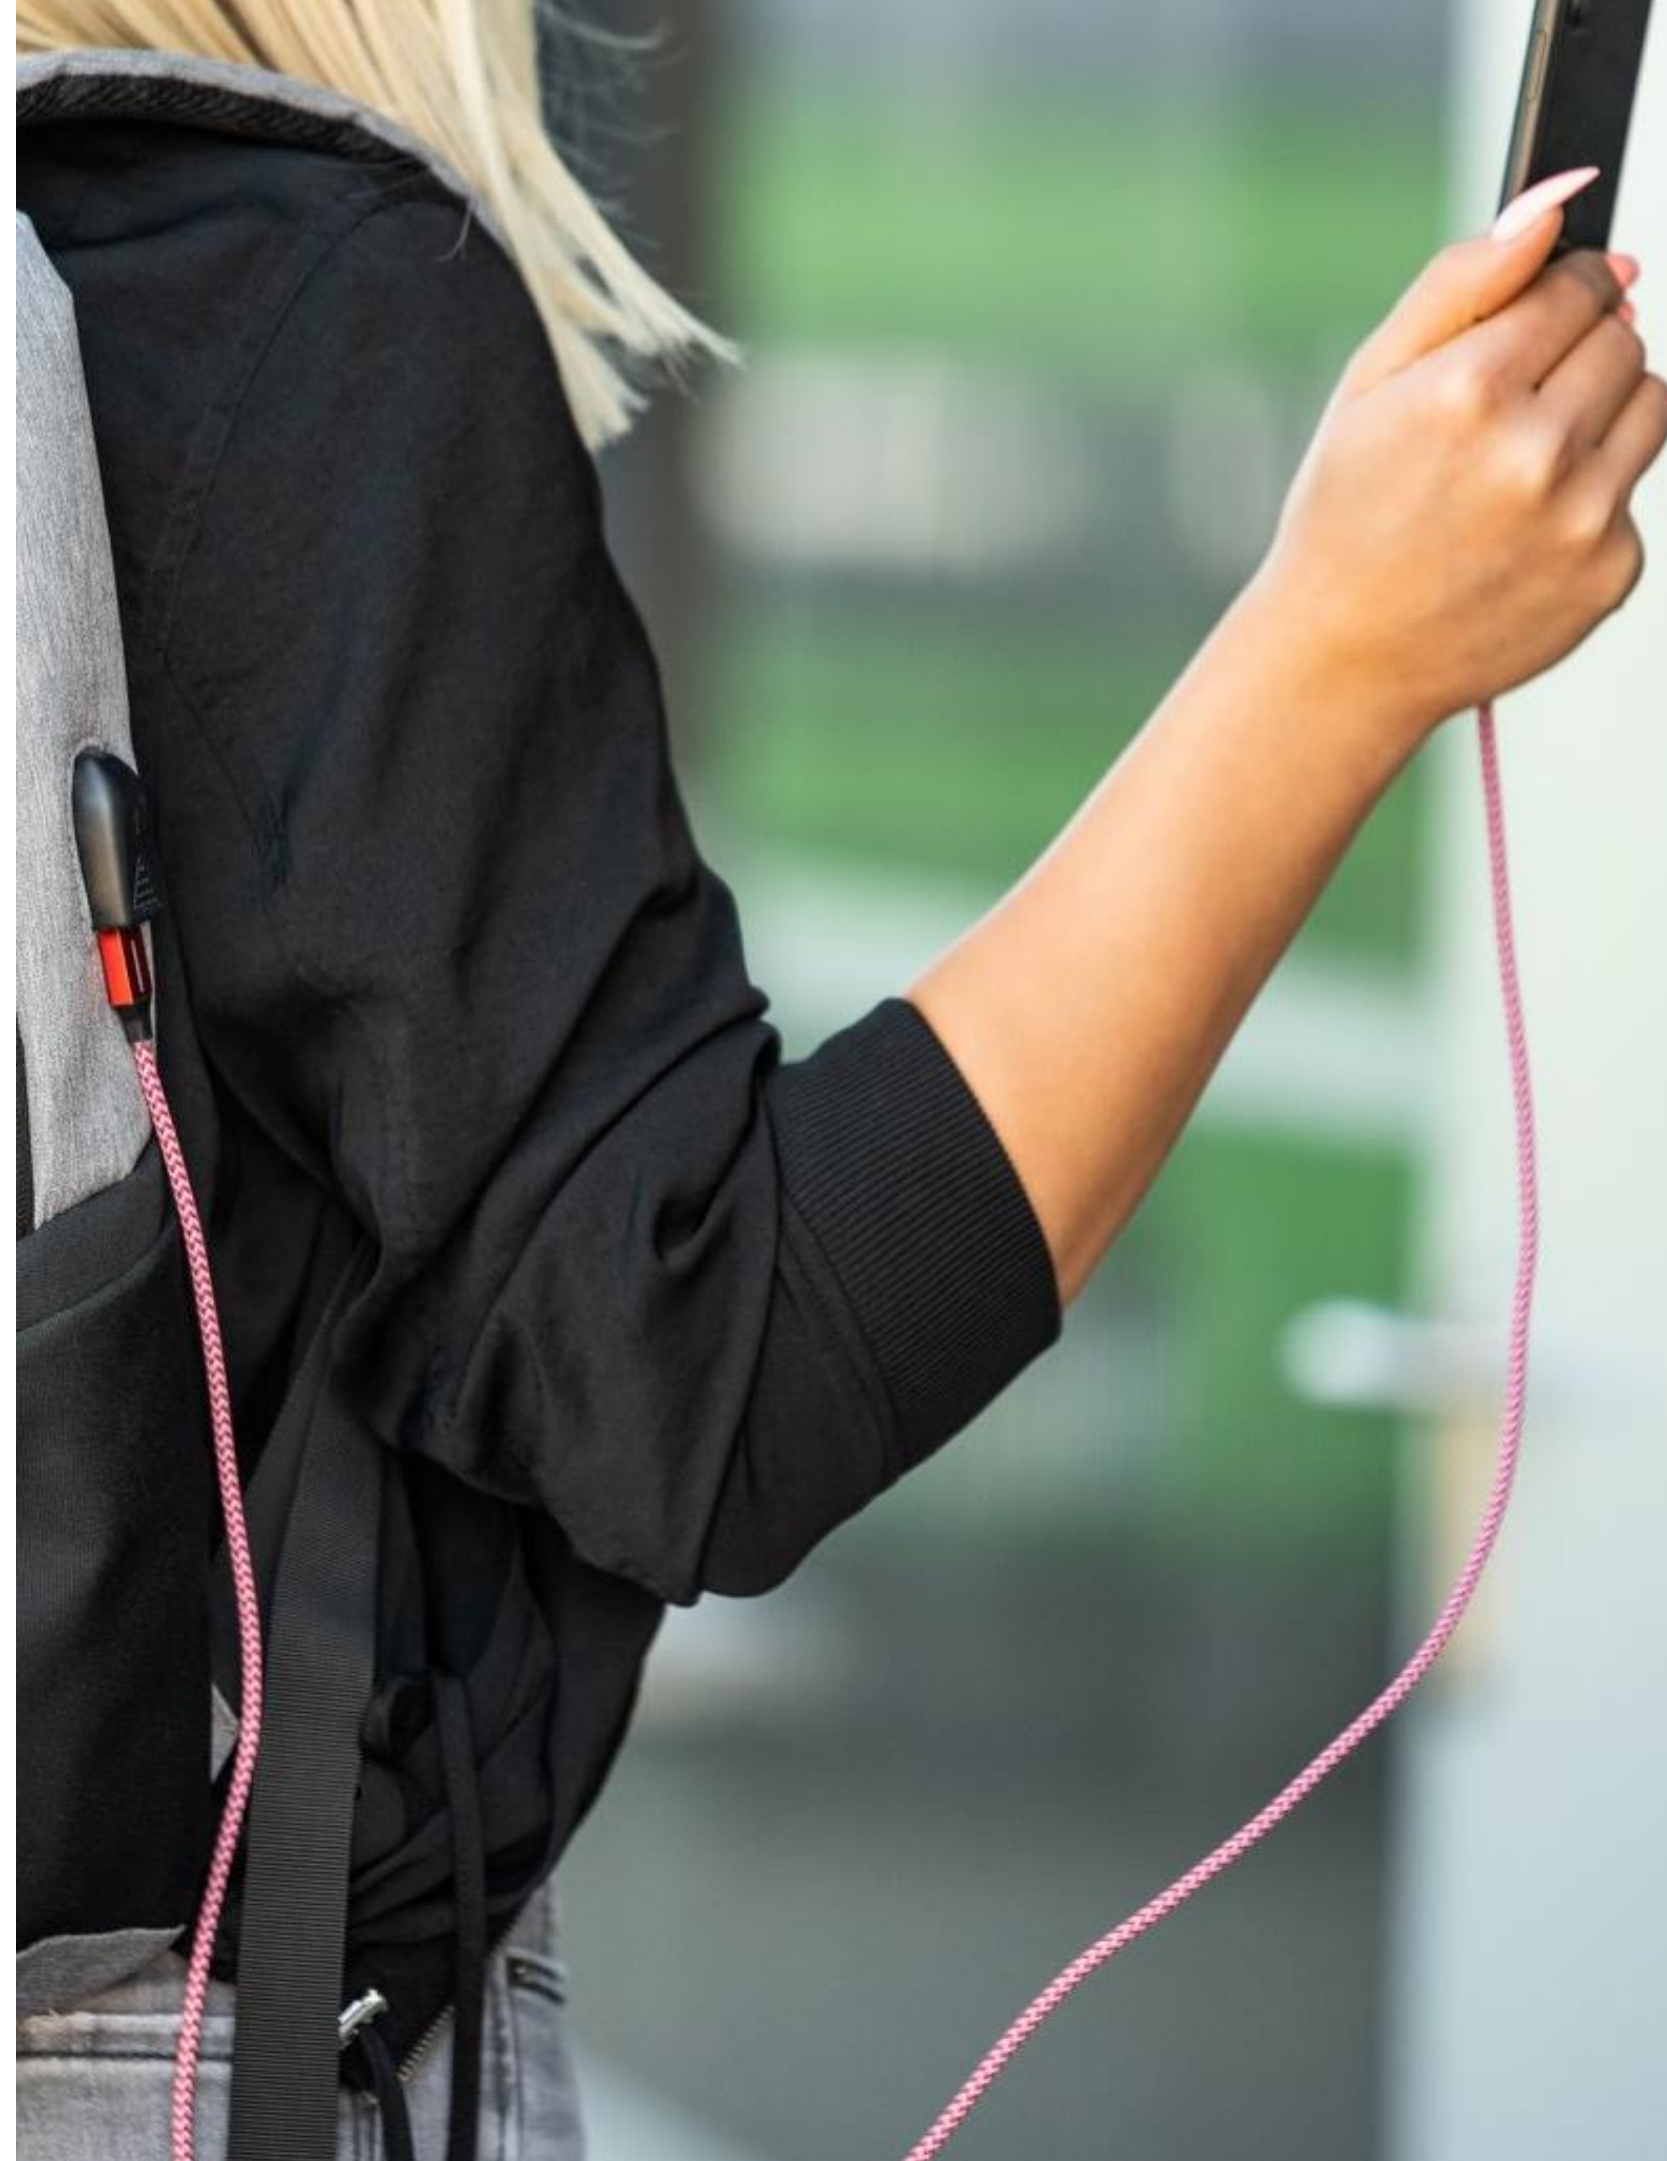

MODECOM SMART 15

Uniwersalność i praktyczność

MODECOM SMART 15

Liczne schowki i kieszenie

Port USB do podłączenia powerbanku

MODECOM SMART 15

Nie rezygnuj ze smartfona

Dzięki specjalnemu portowi USB możesz trzymać powerbank w plecaku i w wygodny sposób podłączyć swój smartfon do źródła prądu. Wiele godzin spacerów, pracy czy zajęć stanie się o wiele prostsze, przy jednoczesnej możliwości korzystania ze smartfona na świeżym powietrzu.