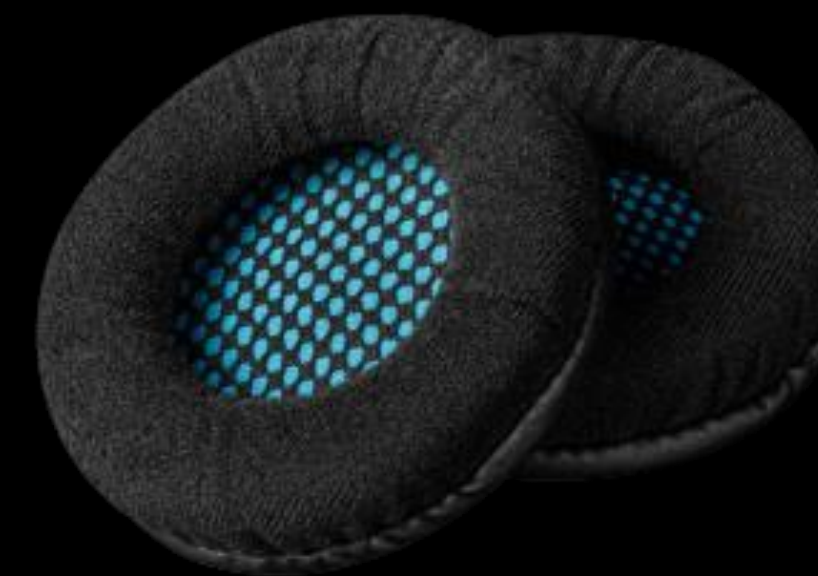

PODUSZKI

Zdajemy sobie sprawę, że granie wymaga skupienia oraz dobrej izolacji świata wirtualnego od świata rzeczywistego.

Dlatego zastosowany w nausznikach materiał z ekoskóry dobrze przylega do uszu gracza i blokuje w wysokim stopniu dźwięki dochodzące z otoczenia.

W pudełku znajduje się dodatkowa para poduszek, które można samodzielnie wymienić. Dodatkowe poduszki wykonane są z oddychającego materiału i świetnie sprawdzą się w upalne dni.