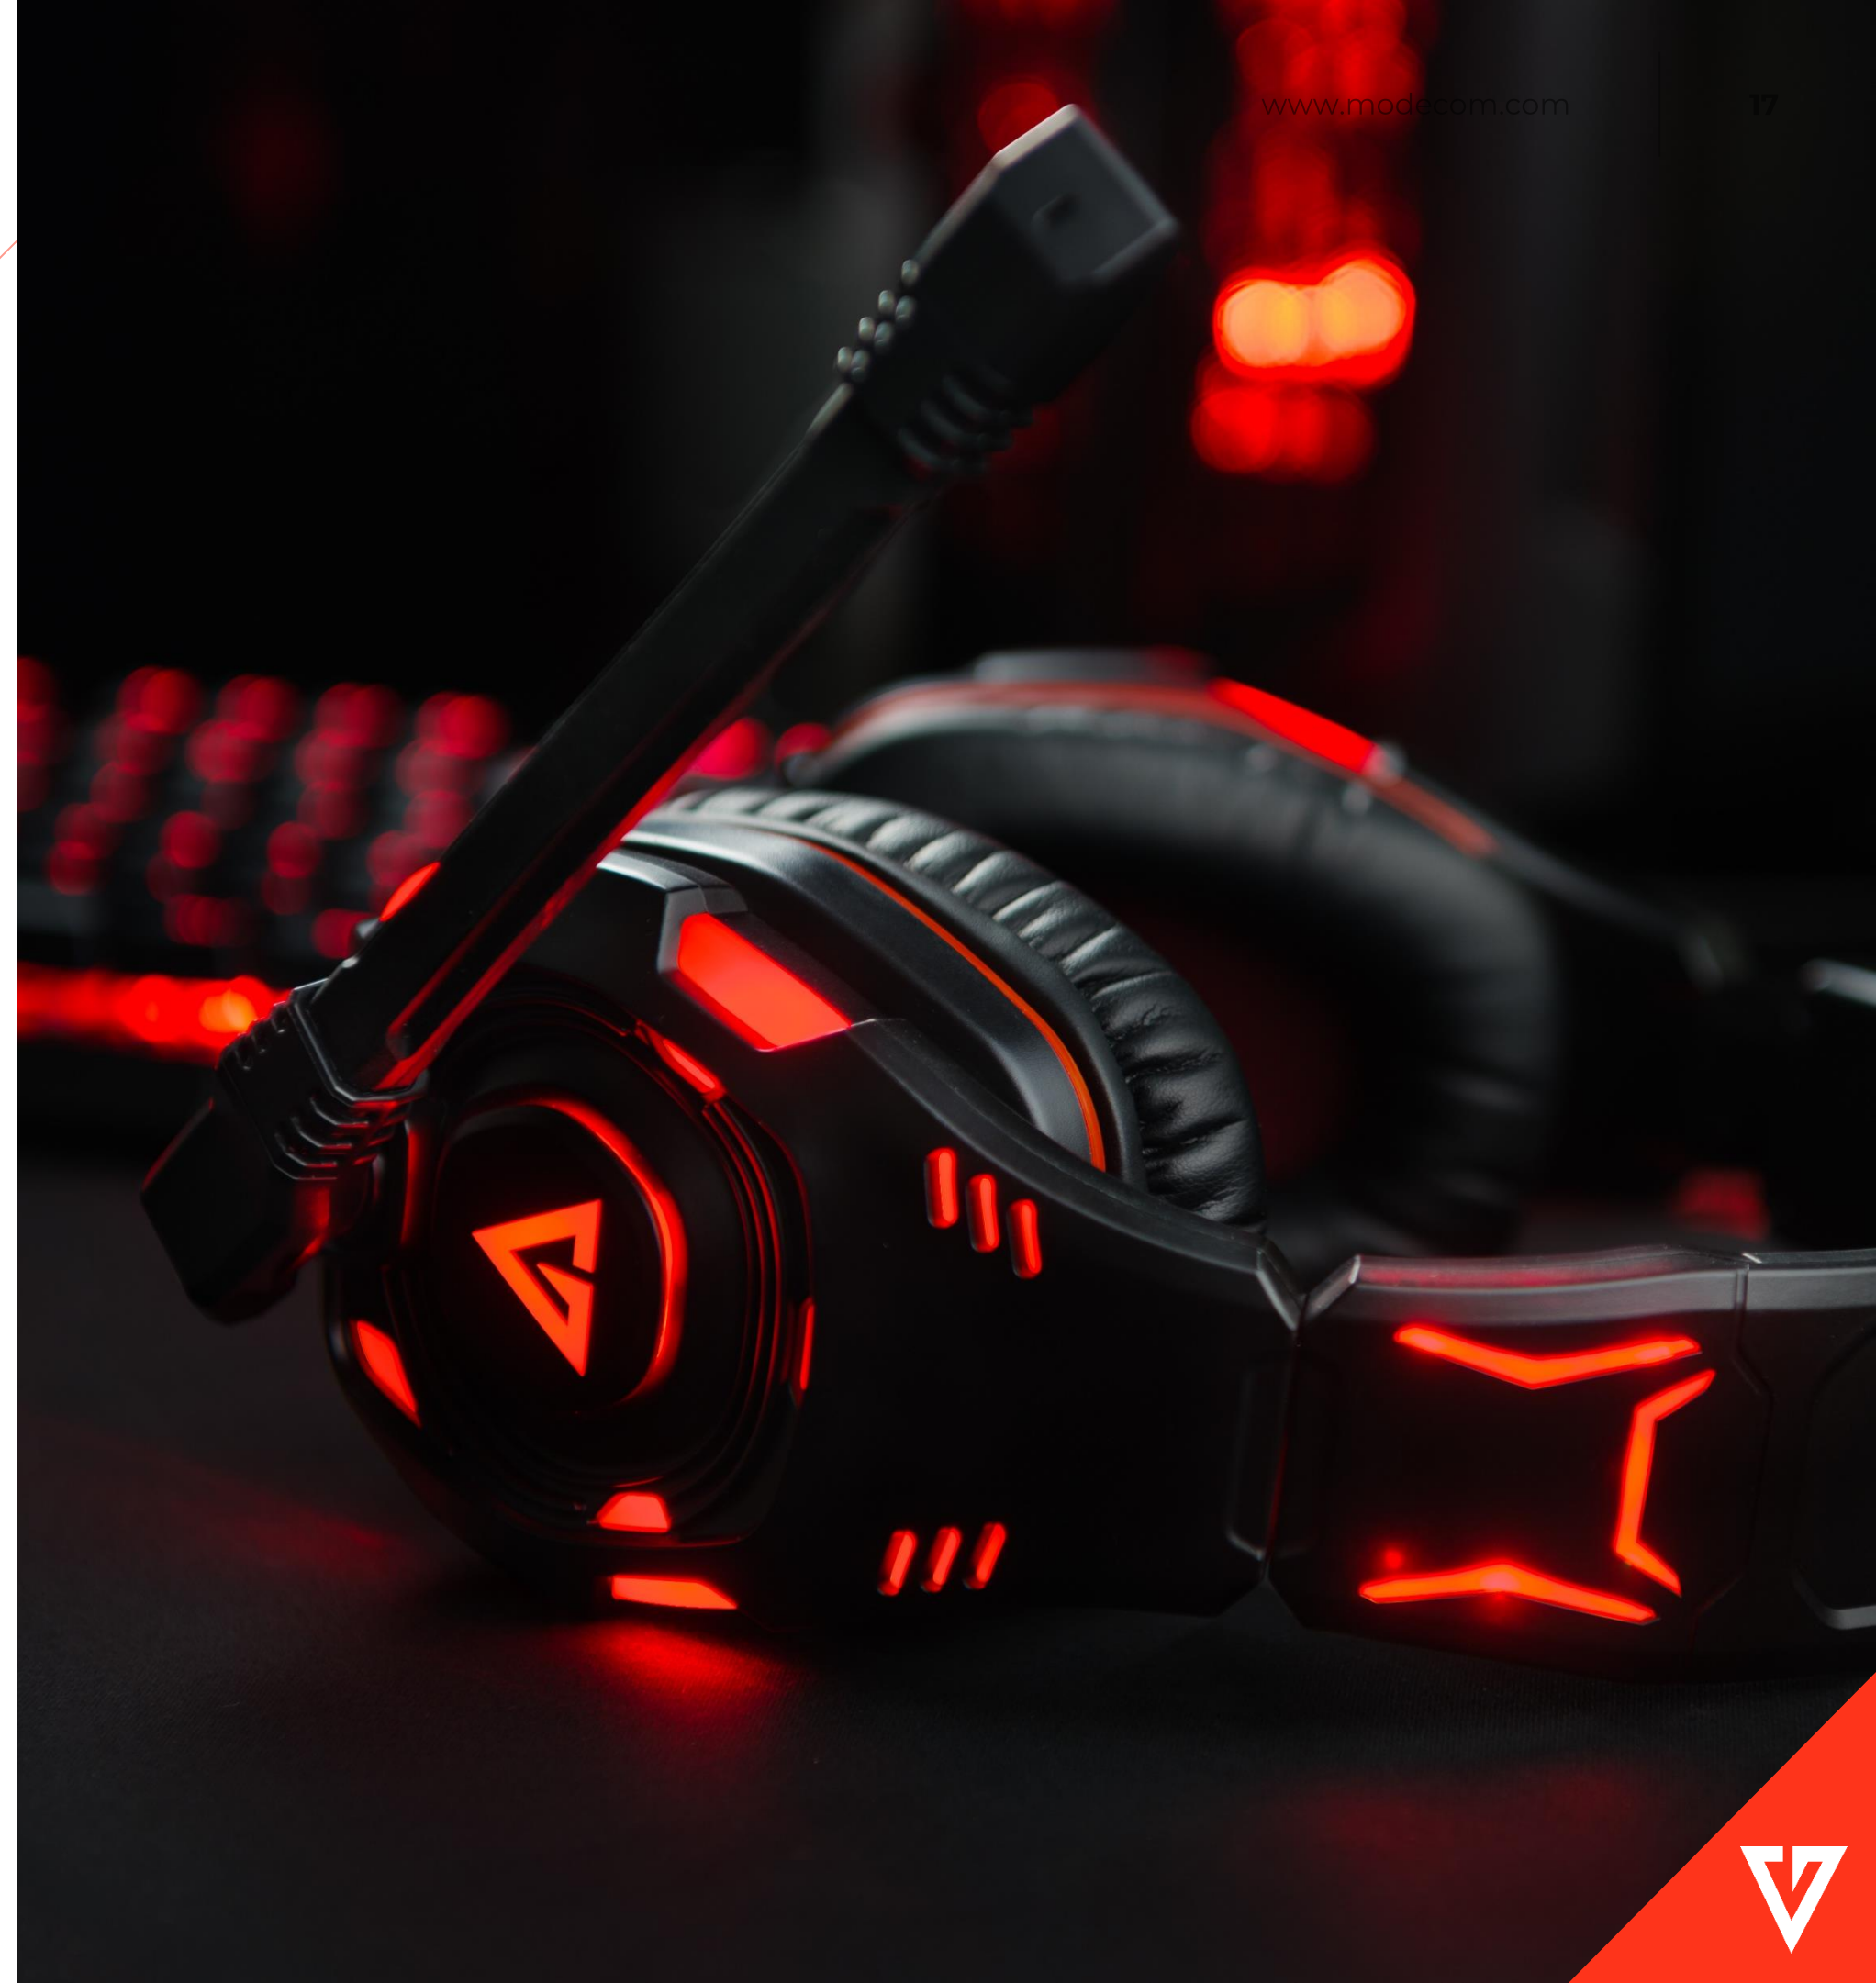

MIKROFON IDEALNY DO GRANIA

Przy lewej kapsule umieszczony został bardzo czuły mikrofon typu dookólnego. Jego najistotniejszym elementem jest niewielkich rozmiarów 4 mm membrana, która precyzyjnie zbiera tylko te dźwięki, które dochodzą do niej z przodu i z tyłu. Dźwięki, które pojawią się z boku mikrofonu, nie zostaną przez niego zebrane. W praktyce oznacza to, że możesz nawet grać w pomieszczeniu, w którym rozmawiają inne osoby. Ustawiony pod odpowiednim kątem mikrofon zbierze tylko Twój głos.

- Krystalicznie czysty dźwięk zbierany z przodu i z tyłu.
- System tłumienia dźwięków z boku.