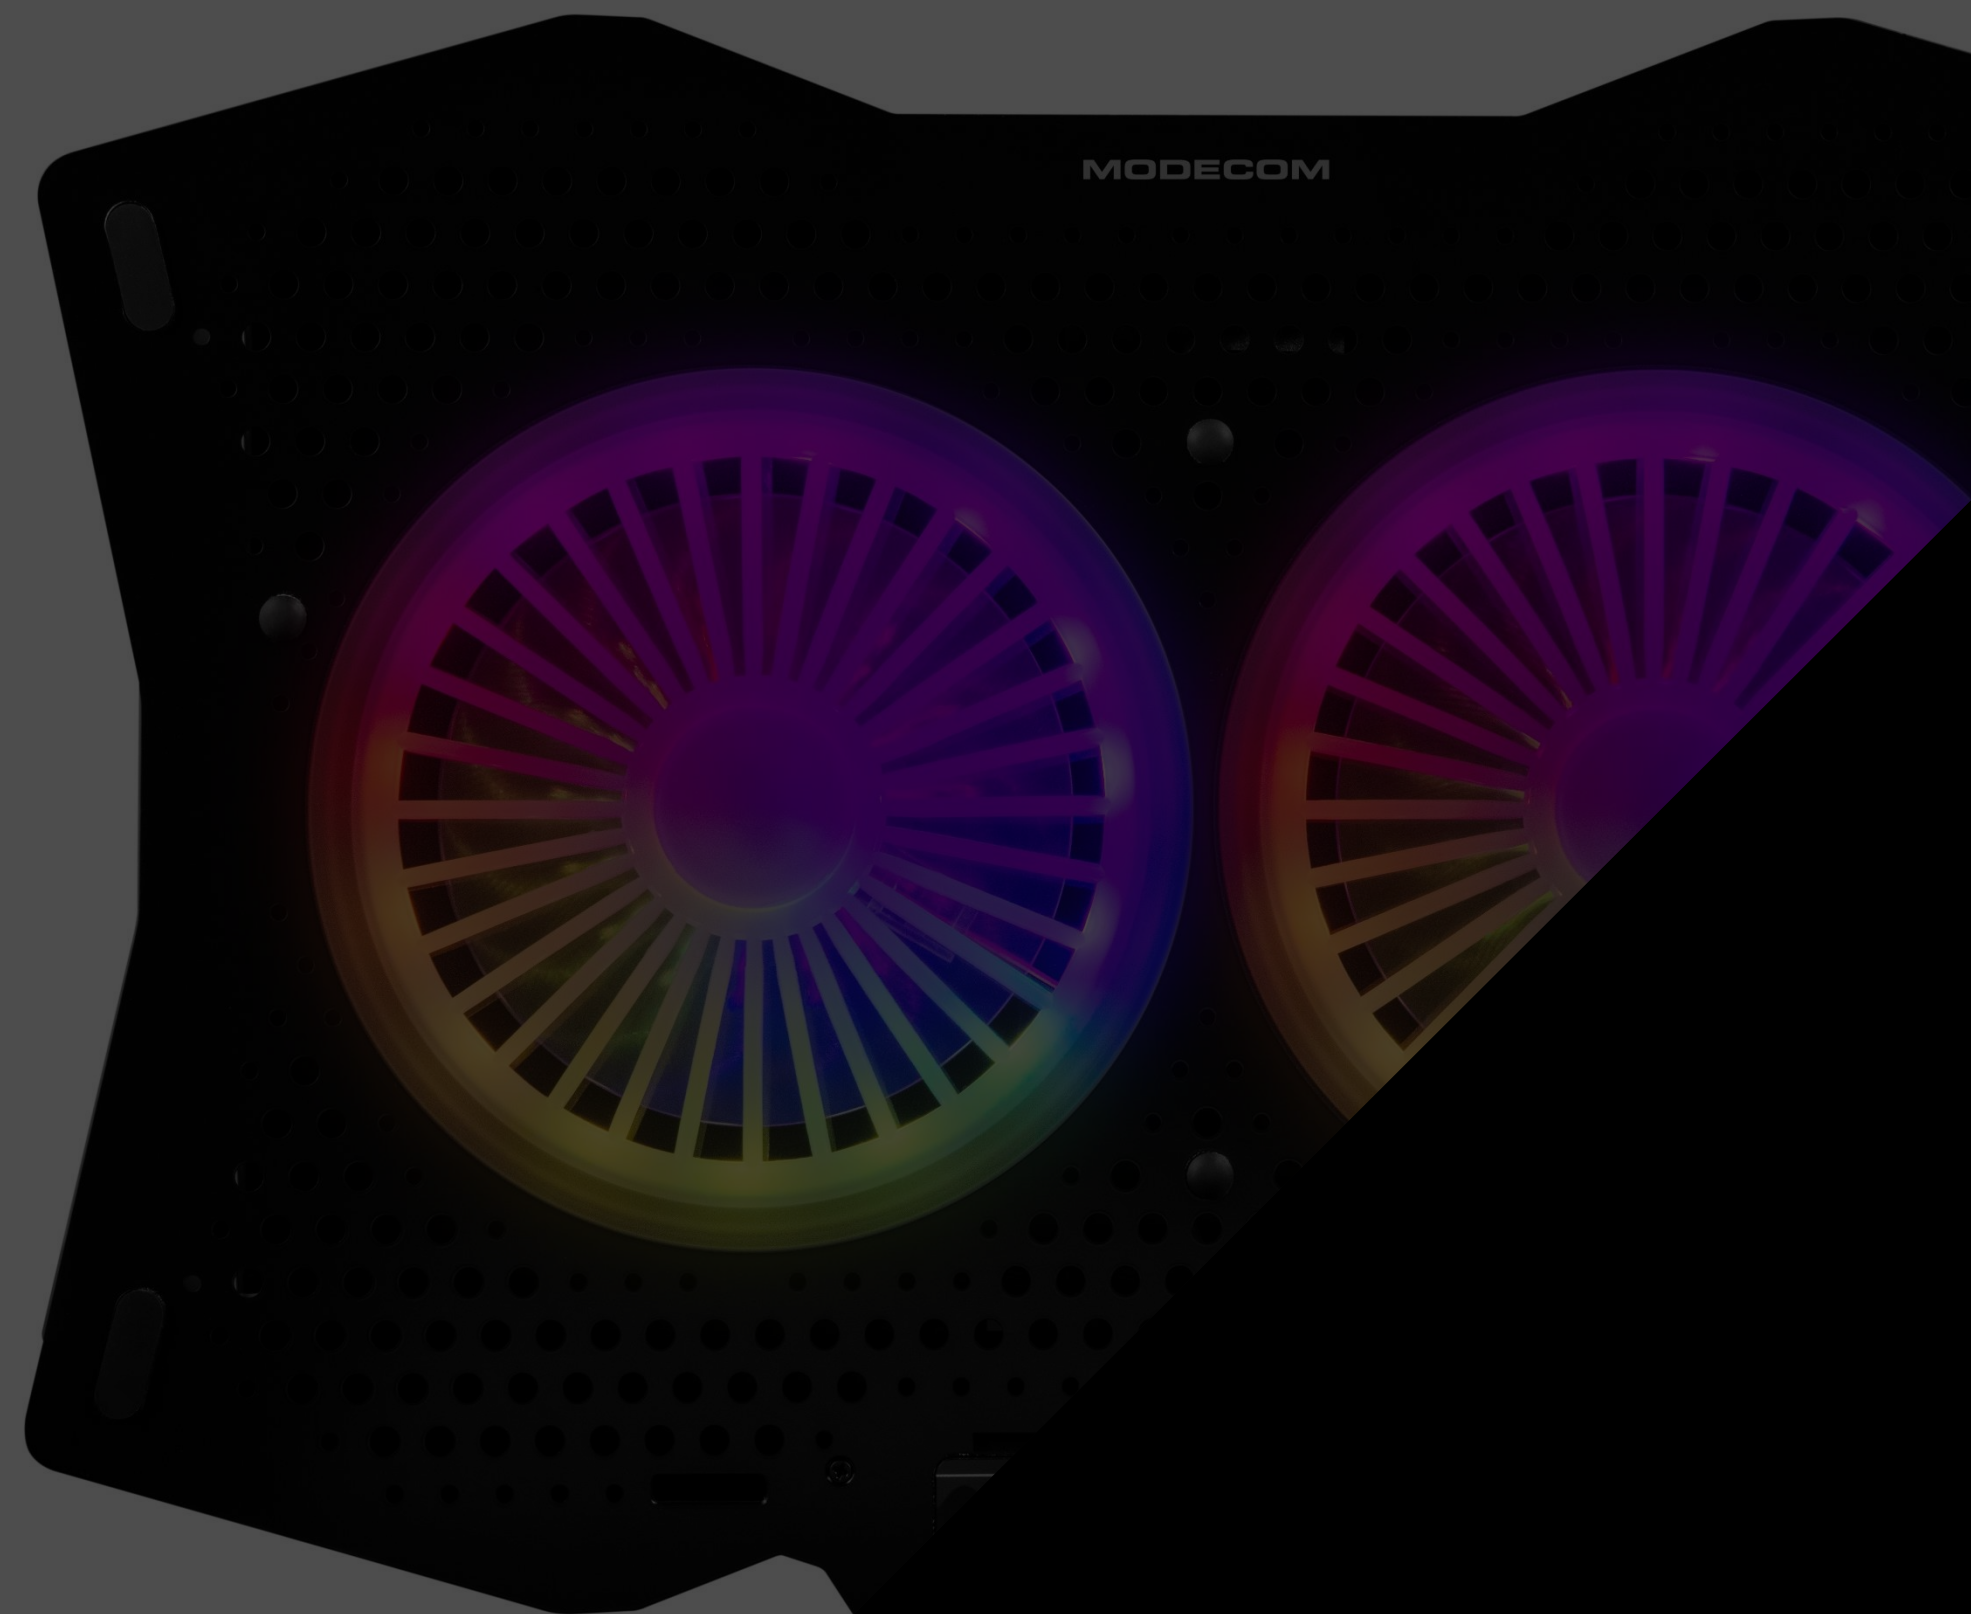

Metalowy top

LED RGB

Duży kąt nachylenia

Panel sterowania i dwa złącza USB

6 trybów pracy wentylatorów

Dobrej jakości materiały