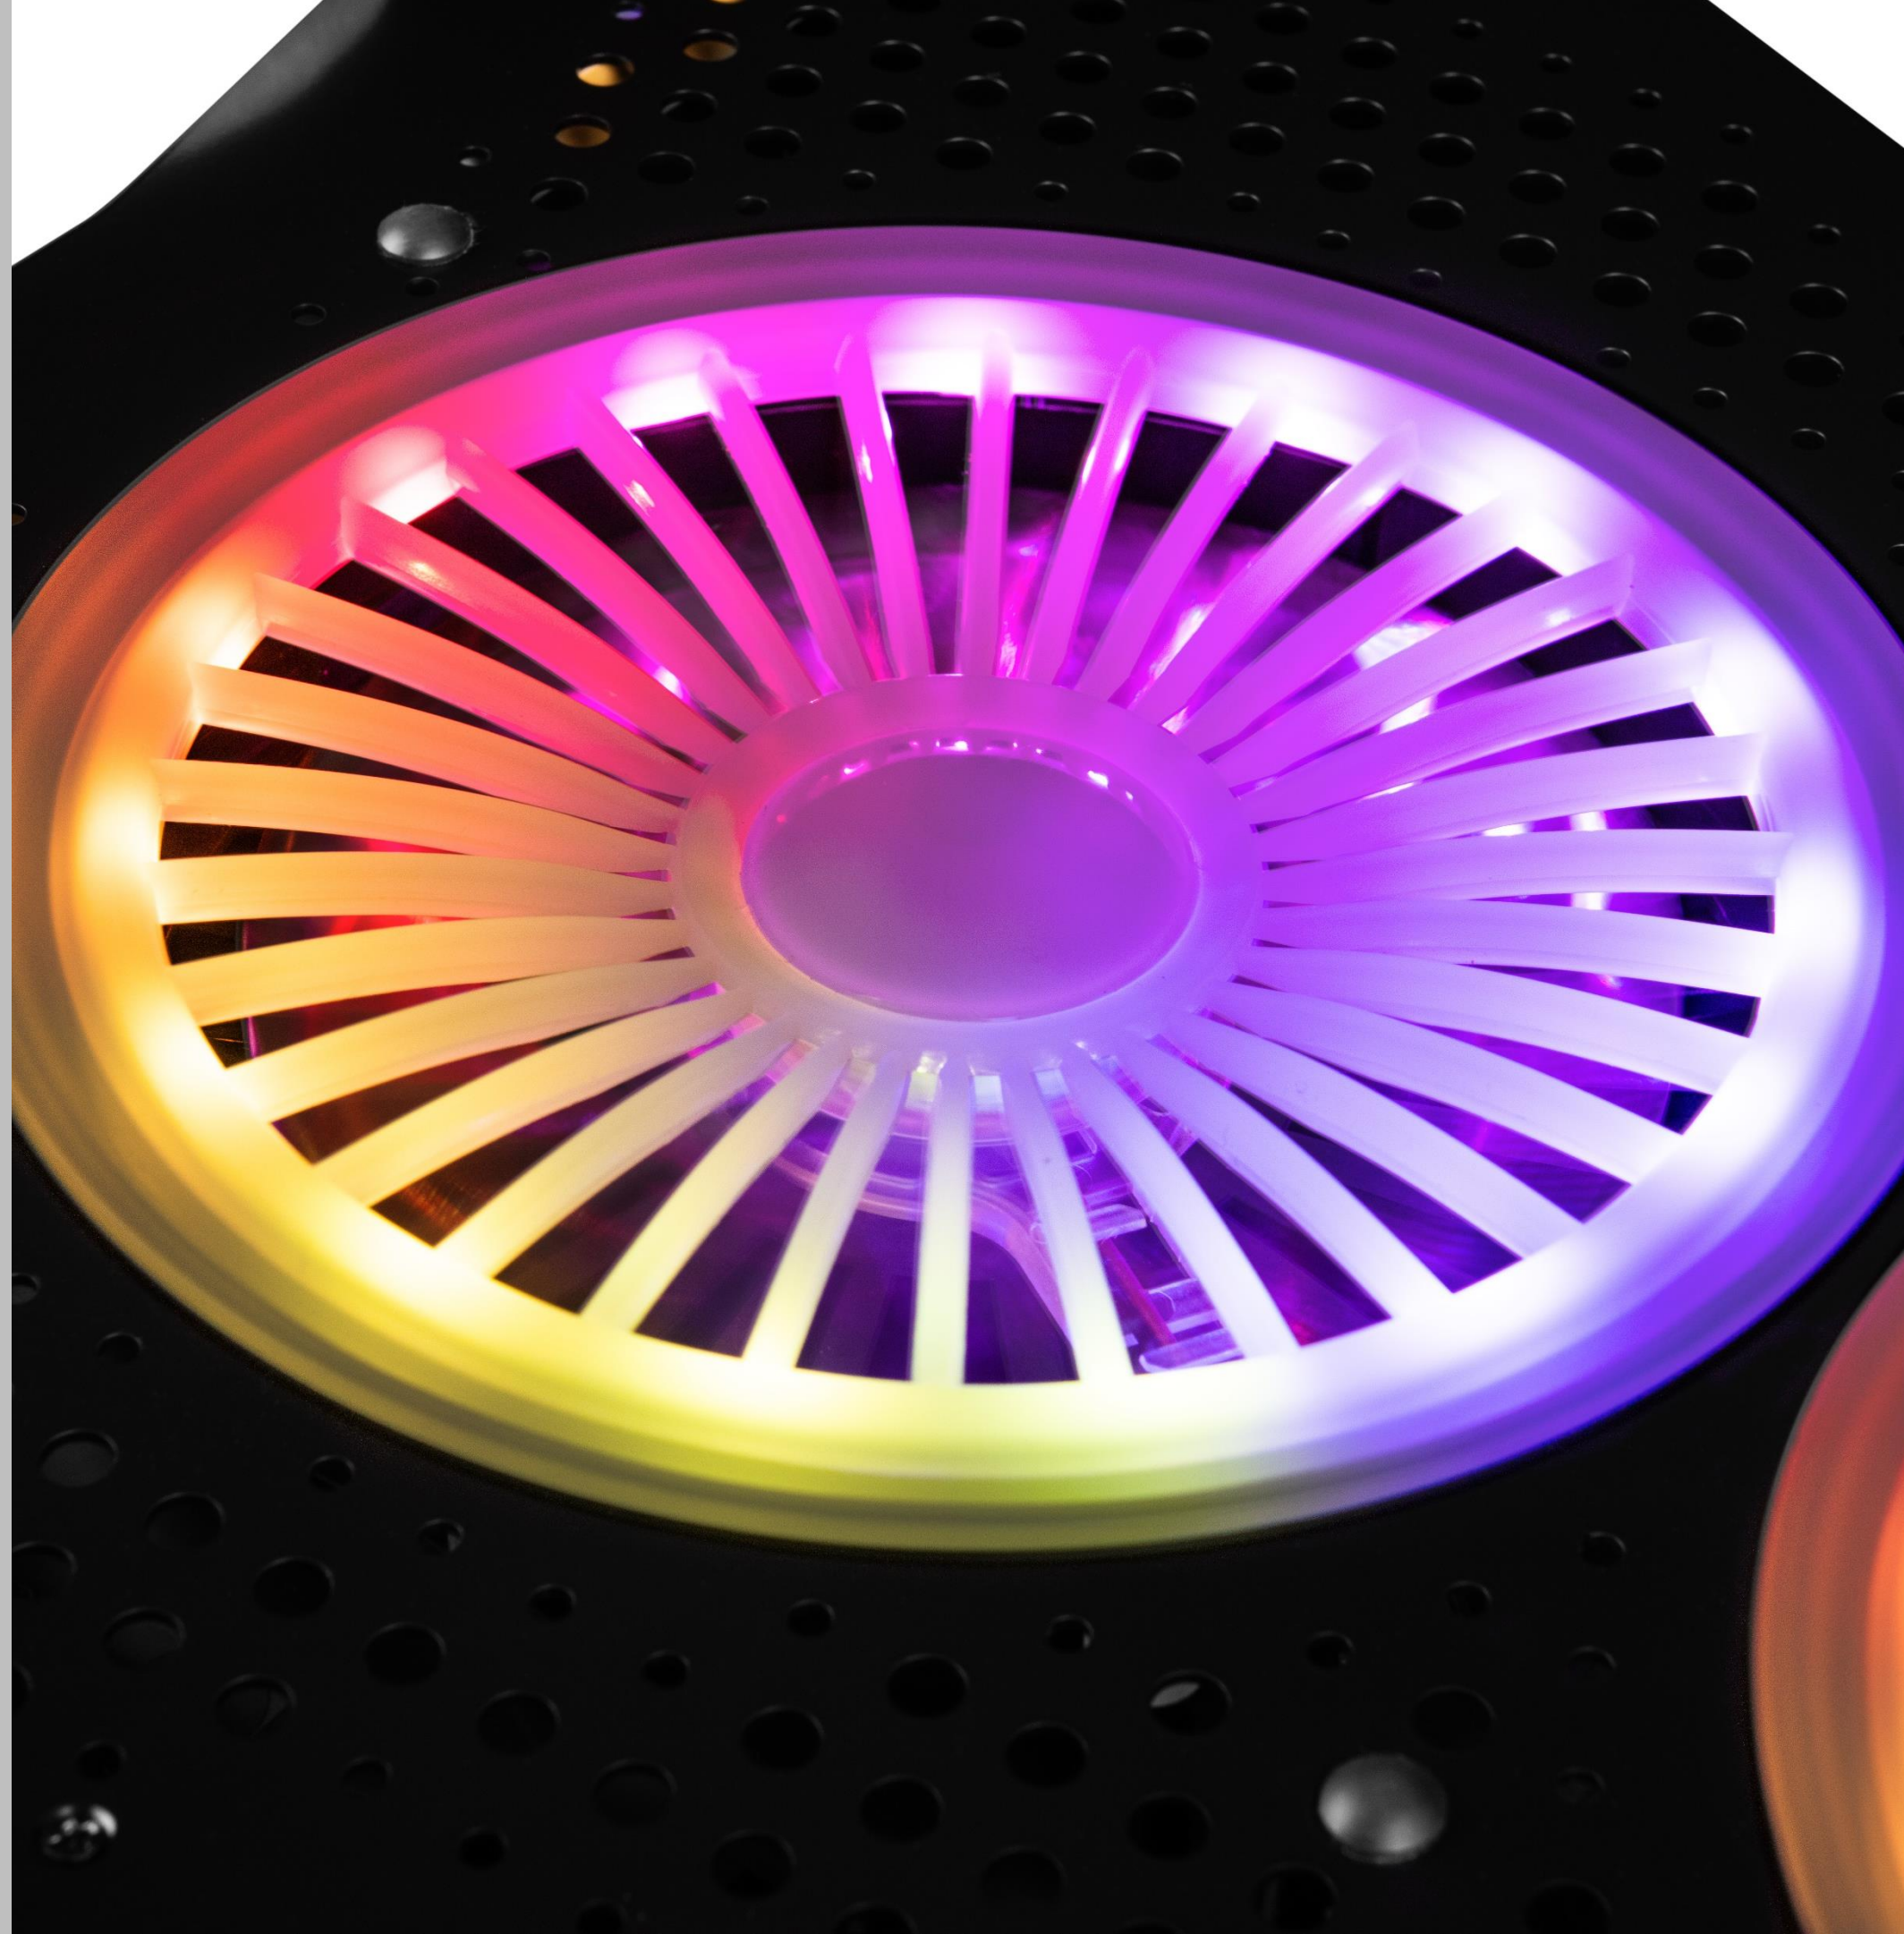

6 trybów pracy wentylatorów