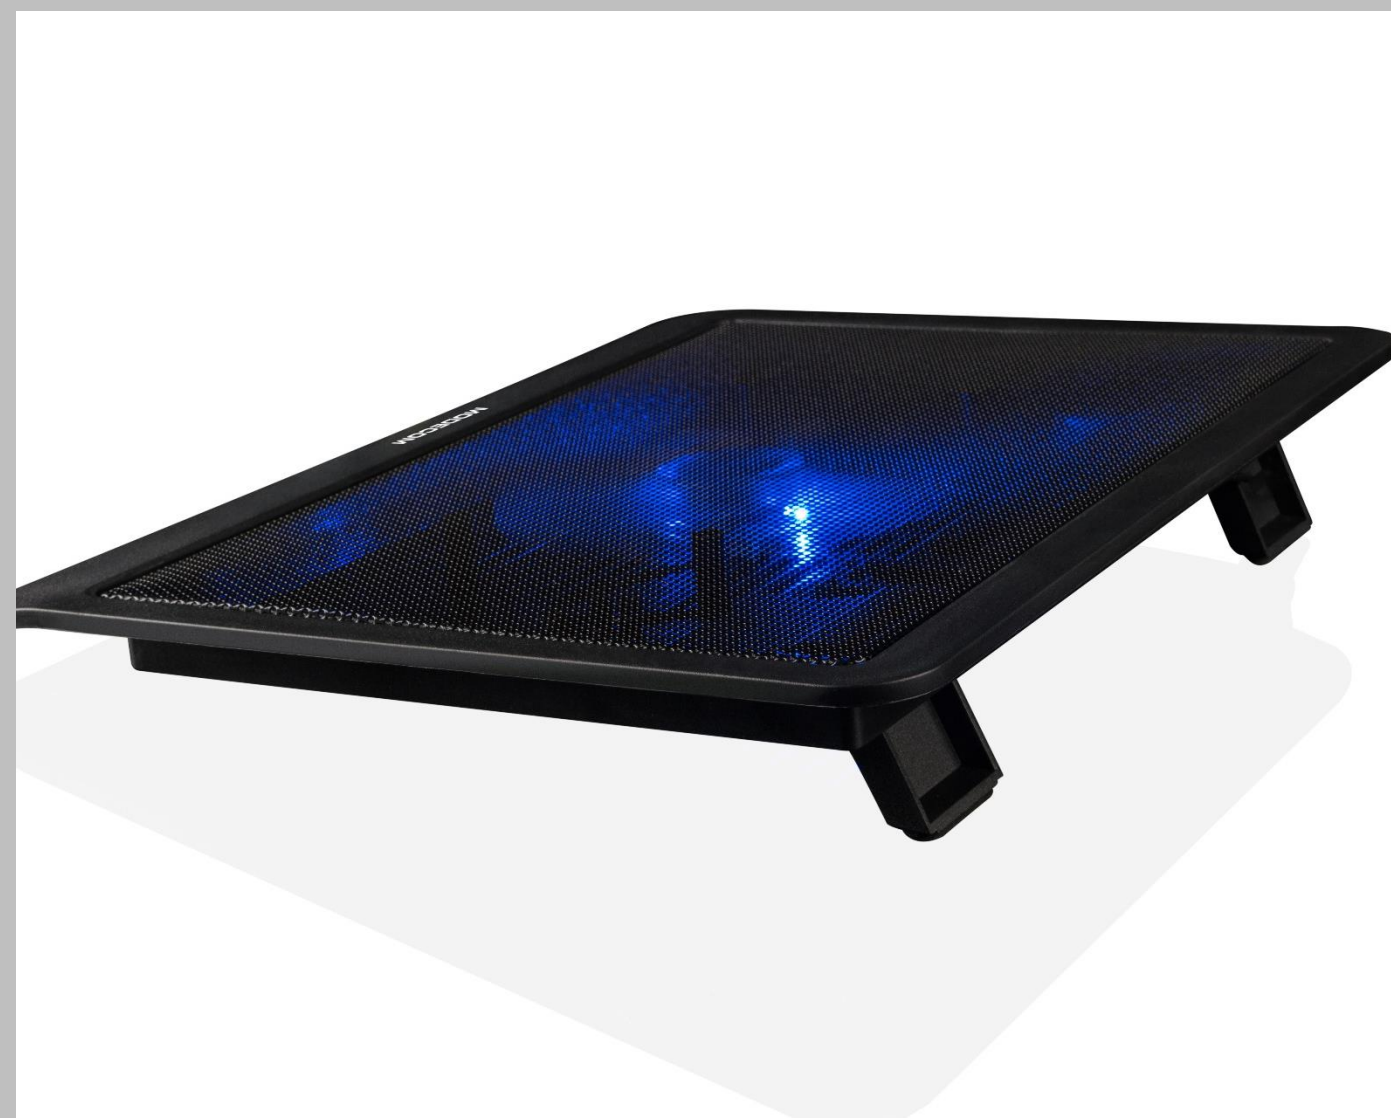

MODECOM MC-CF13 SILENT FAN

Składane i
antypoślizgowe
nóżki