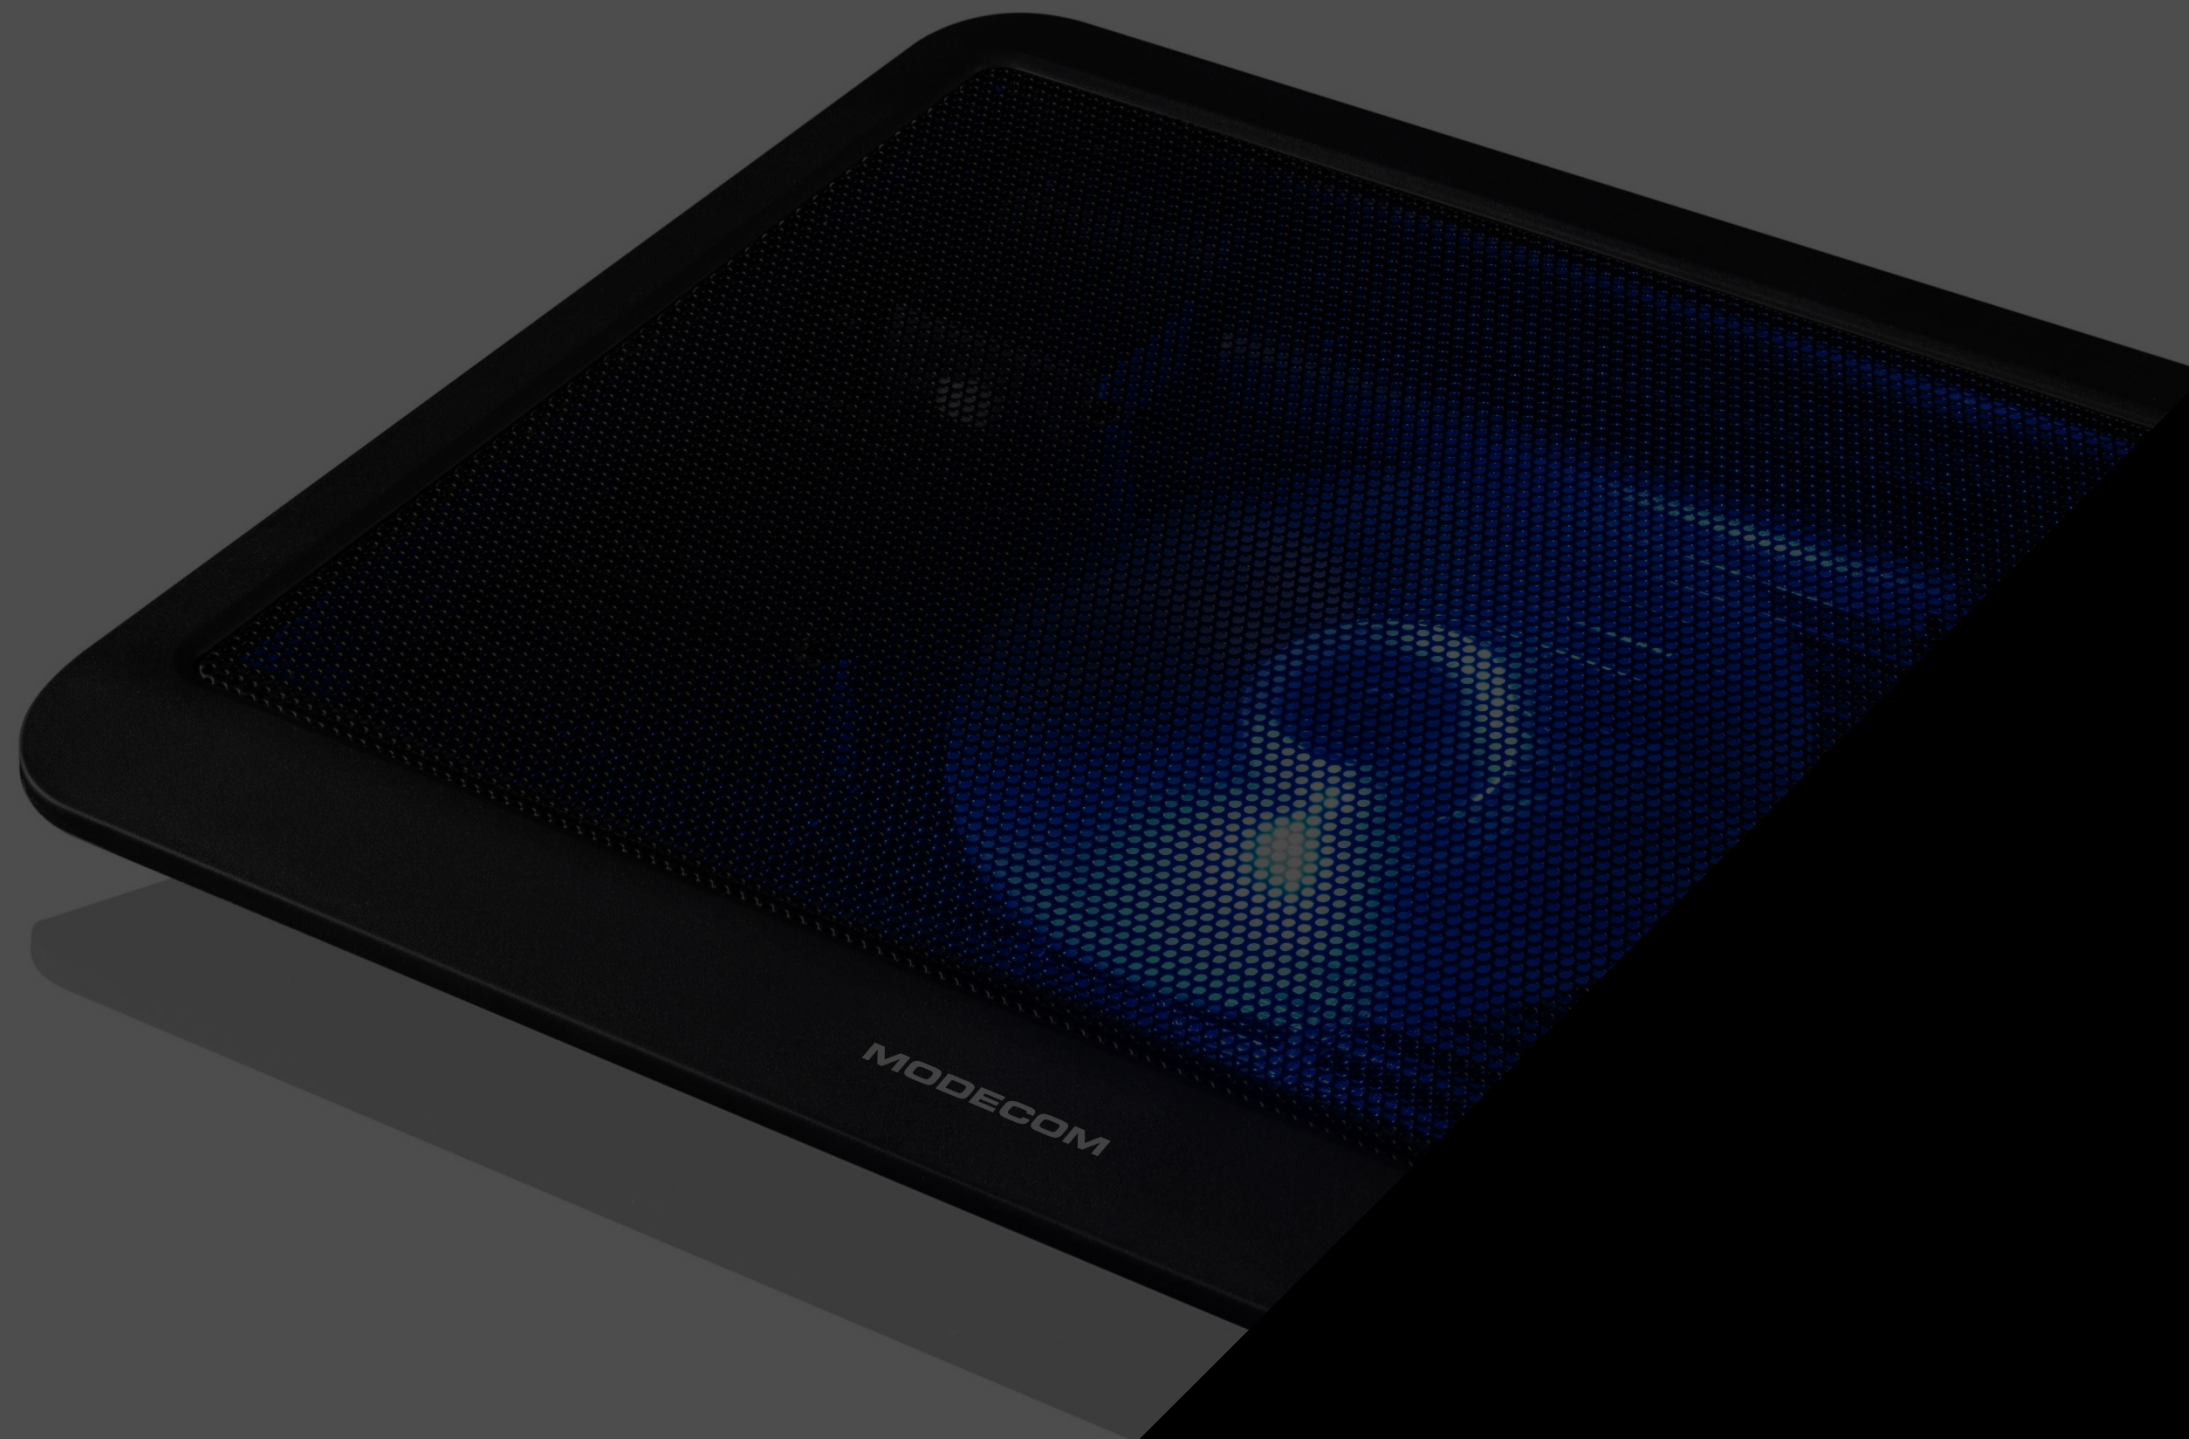

# Optymalny obieg powietrza

Podstawka została wykonana z wysokiej klasy tworzywa. Jej górna część jest pokryta specjalną, siatkowaną powierzchnią, która dzięki licznym otworom, zapewnia doskonałe odprowadzenie ciepła emitowanego przez rozgrzany laptop.

# Efektowne podświetlenie LED w niebieskim kolorze

MODECOM

WODECOW

**Metalowy top**

**Podświetlenie LED**

**Zmiana kąta nachylenia**

**Antypoślizgowe nóżki**

**Dobrej jakości materiały**