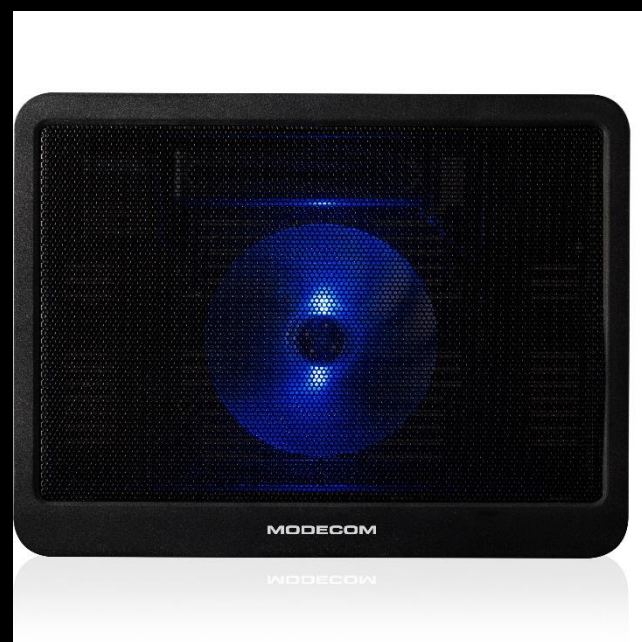

## MODECOM MC-CF13 SILENT FAN

# Efektowne podświetlenie LED w niebieskim kolorze

MODECOM

WODECOW

**Metalowy top**

**Podświetlenie LED**

**Zmiana kąta nachylenia**

**Antypoślizgowe nóżki**

**Dobrej jakości materiały**