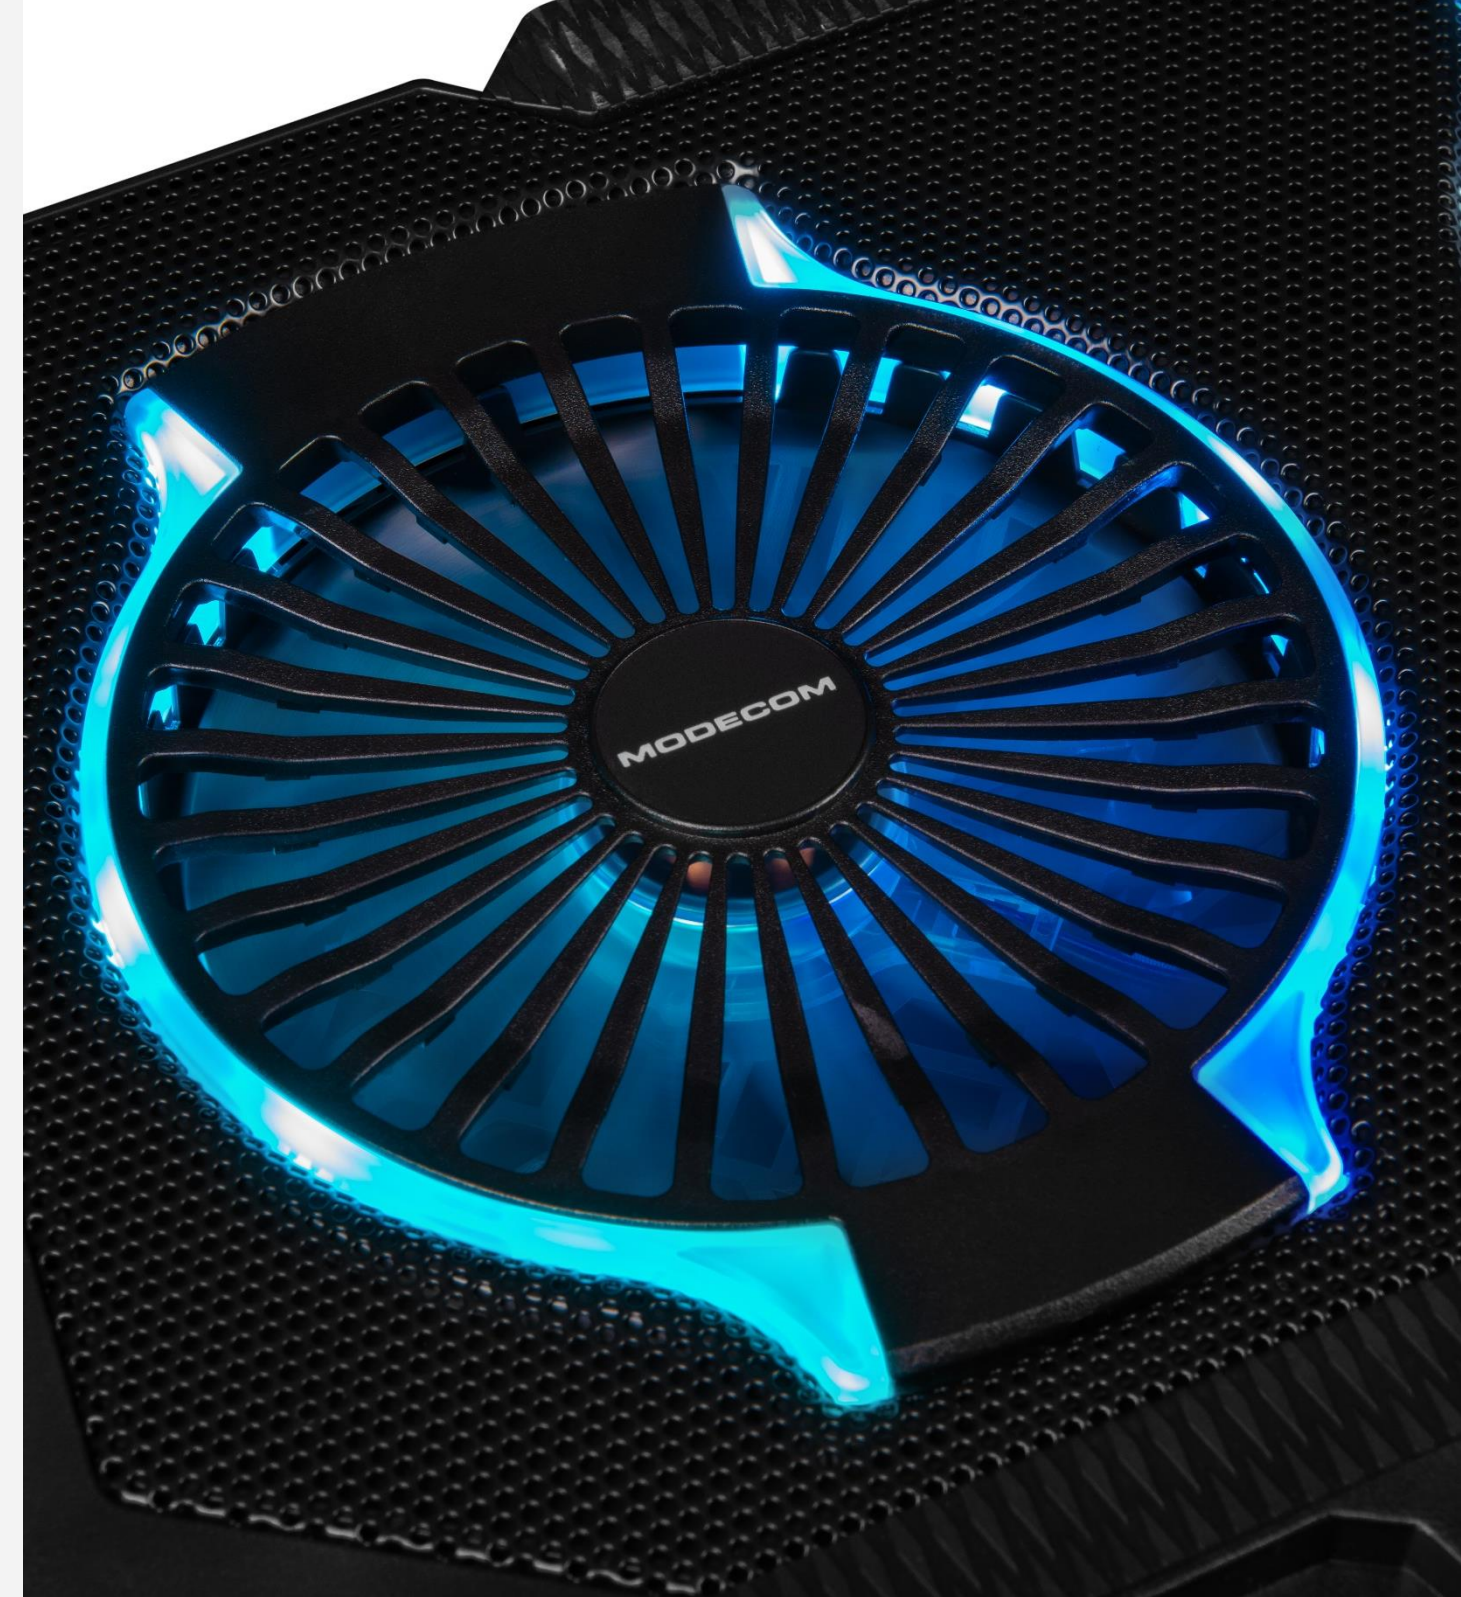

Najważniejsze jest chłodzenie

Tworząc podstawkę MC-CF21 RGB Silent Fan za główny cel postawiliśmy utrzymanie jak najniższej temperatury laptopa. Dwa wydajne wentylatory z przepływem powietrza 120 CFM pozwalają schłodzić rozgrzane podzespoły laptopa nawet podczas intensywnej pracy.

Dodatkowo z panelu sterowania można w wygodny sposób sterować prędkościami wentylatorów (dochodzącymi do 1400 RPM), dostosowując optymalny przepływ chłodnego powietrza do własnych potrzeb.

Podstawka doskonale sprawdzi się do laptopów zarówno gamingowych, jak i biurowych.