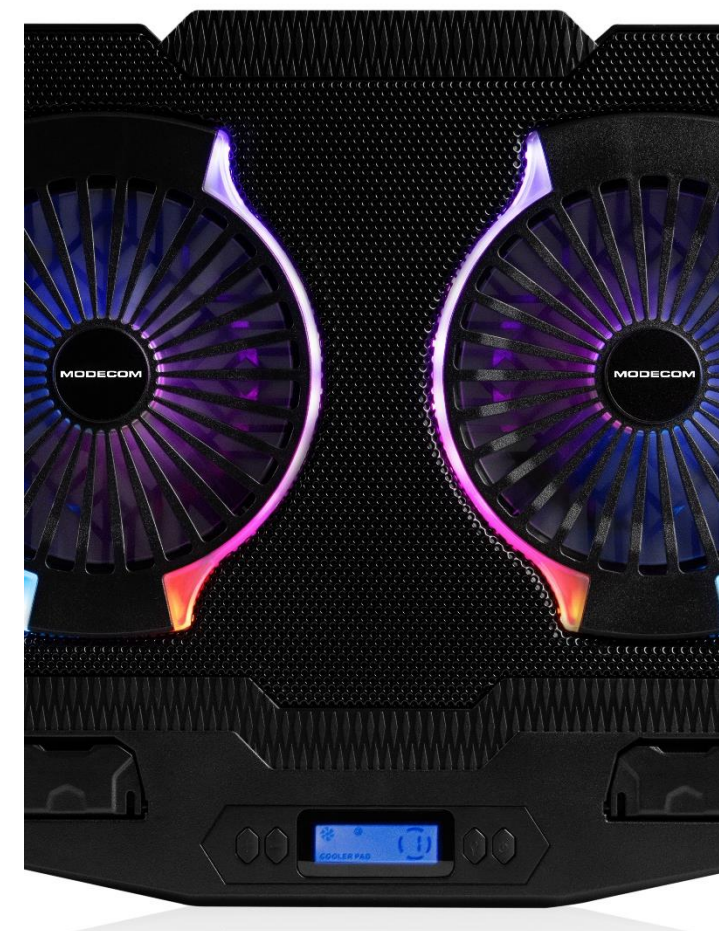

MODECOM

MODECOM MC-CF21 RGB SILENT FAN

Dwa wydajne wentylatory

Podstawa wyposażona jest w dwa 120mm bardzo wydajne wentylatory z podświetleniem RGB. Nie tylko skutecznie chłodzą, ale dostarczają również efektowne wrażenia wizualne.

Materiały

Podstawa wyposażona jest w metalową siatkę, która bezpiecznie podtrzymuje laptopa. Pozostała część konstrukcji to lekki, ale jednocześnie wytrzymałe tworzywo sztuczne.

Panel sterowania

Panel sterowania z wyświetlaczem LCD umożliwia serowanie prędkością wentylatorów. Z poziomu panelu można je również wyłączyć. Jeden z przycisków służy do zmiany trybu pracy podświetlenia.