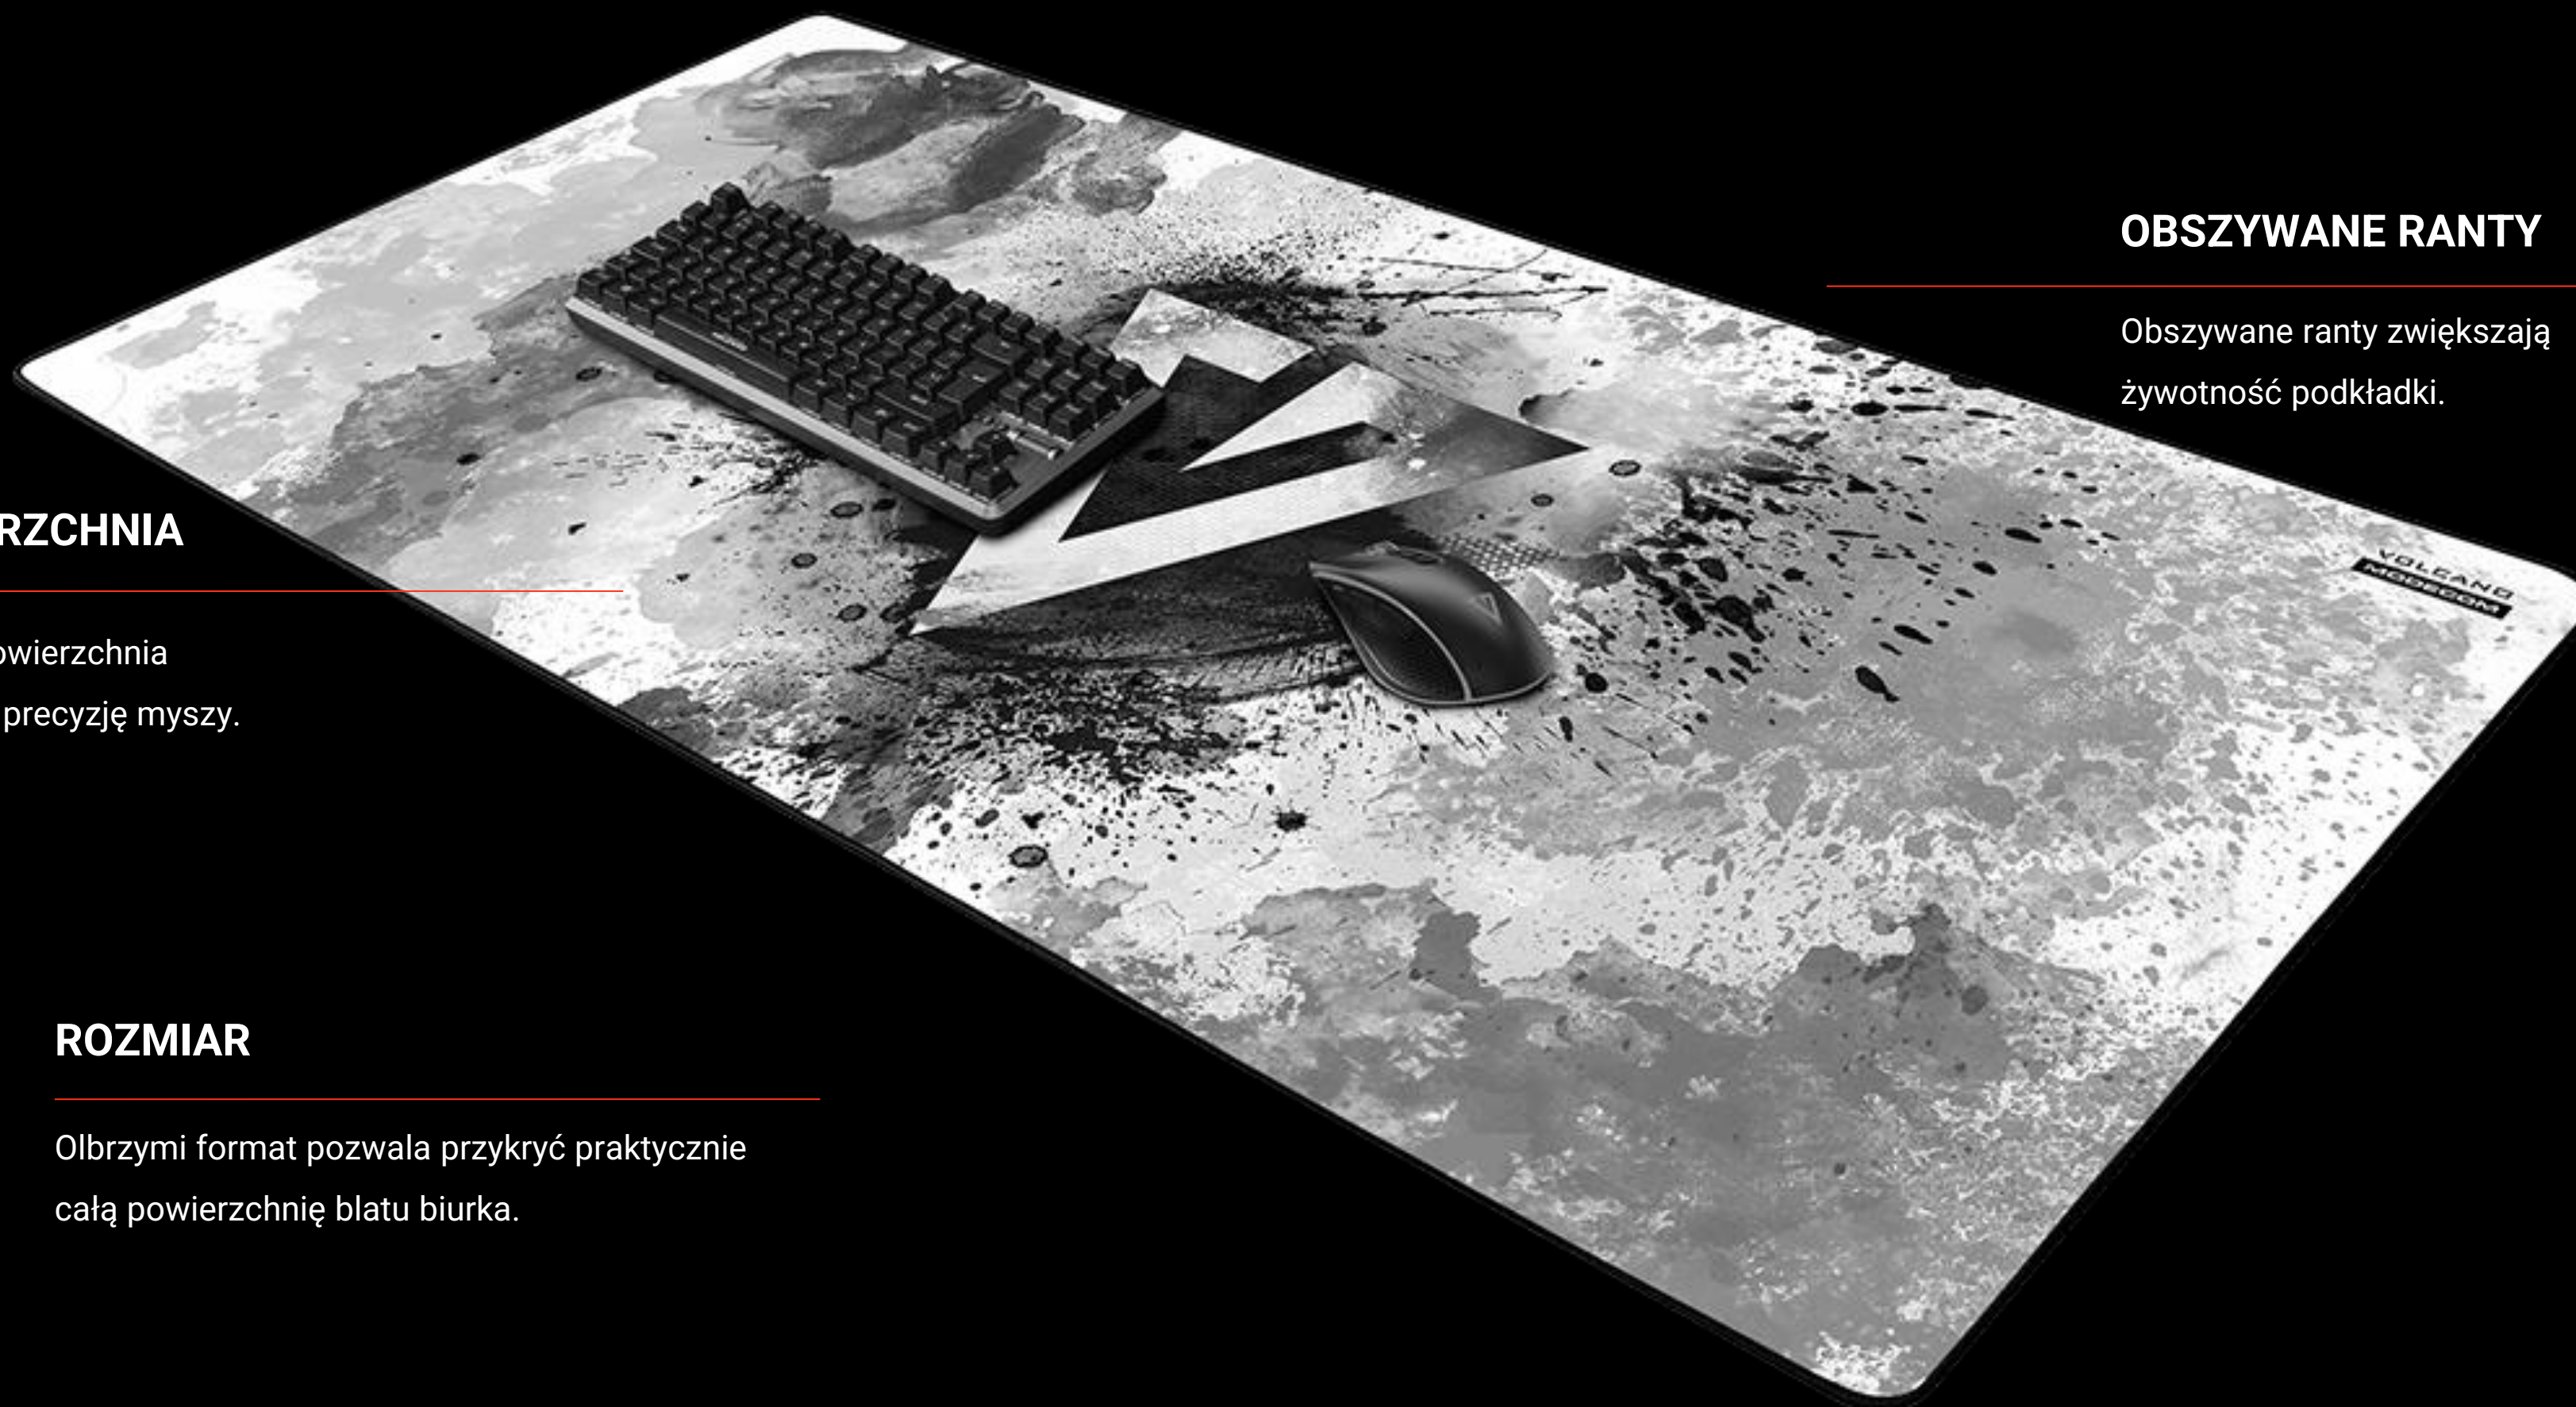

POWIERZCHNIA

Gładka powierzchnia poprawia precyzję myszy.

ROZMIAR

Olbrymi format pozwala przykryć praktycznie całą powierzchnię blatu biurka.

OBSZYWANE RANTY

Obszywane ranty zwiększają żywotność podkładki.