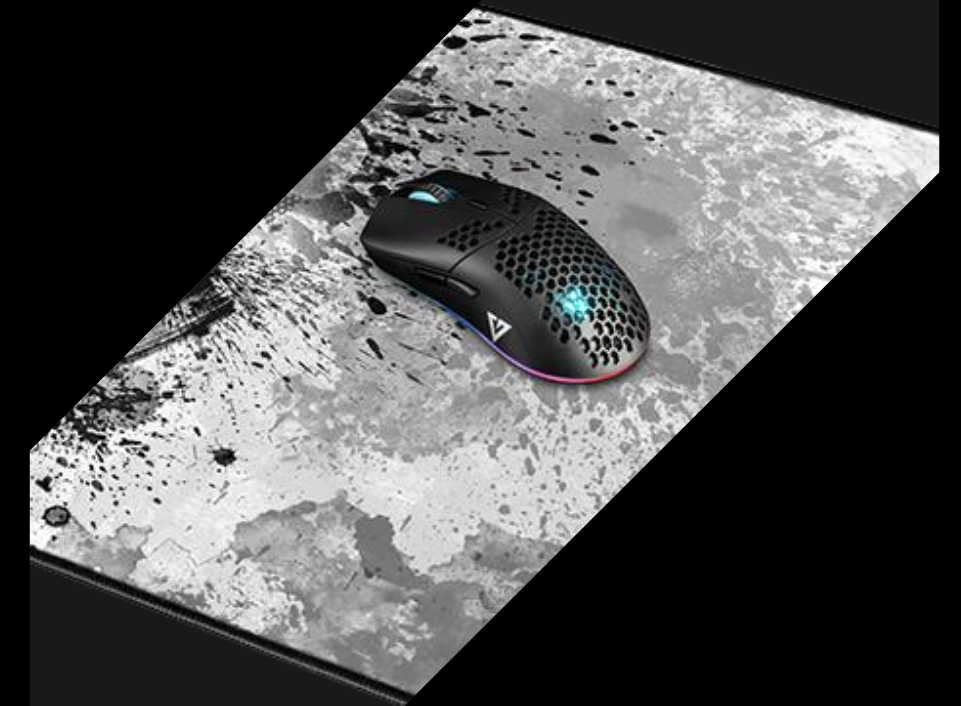

DUŻY ROZMIAR

MATERIAŁ
ZWIĘKSZAJĄCY
PRECYZJĘ MYSZY