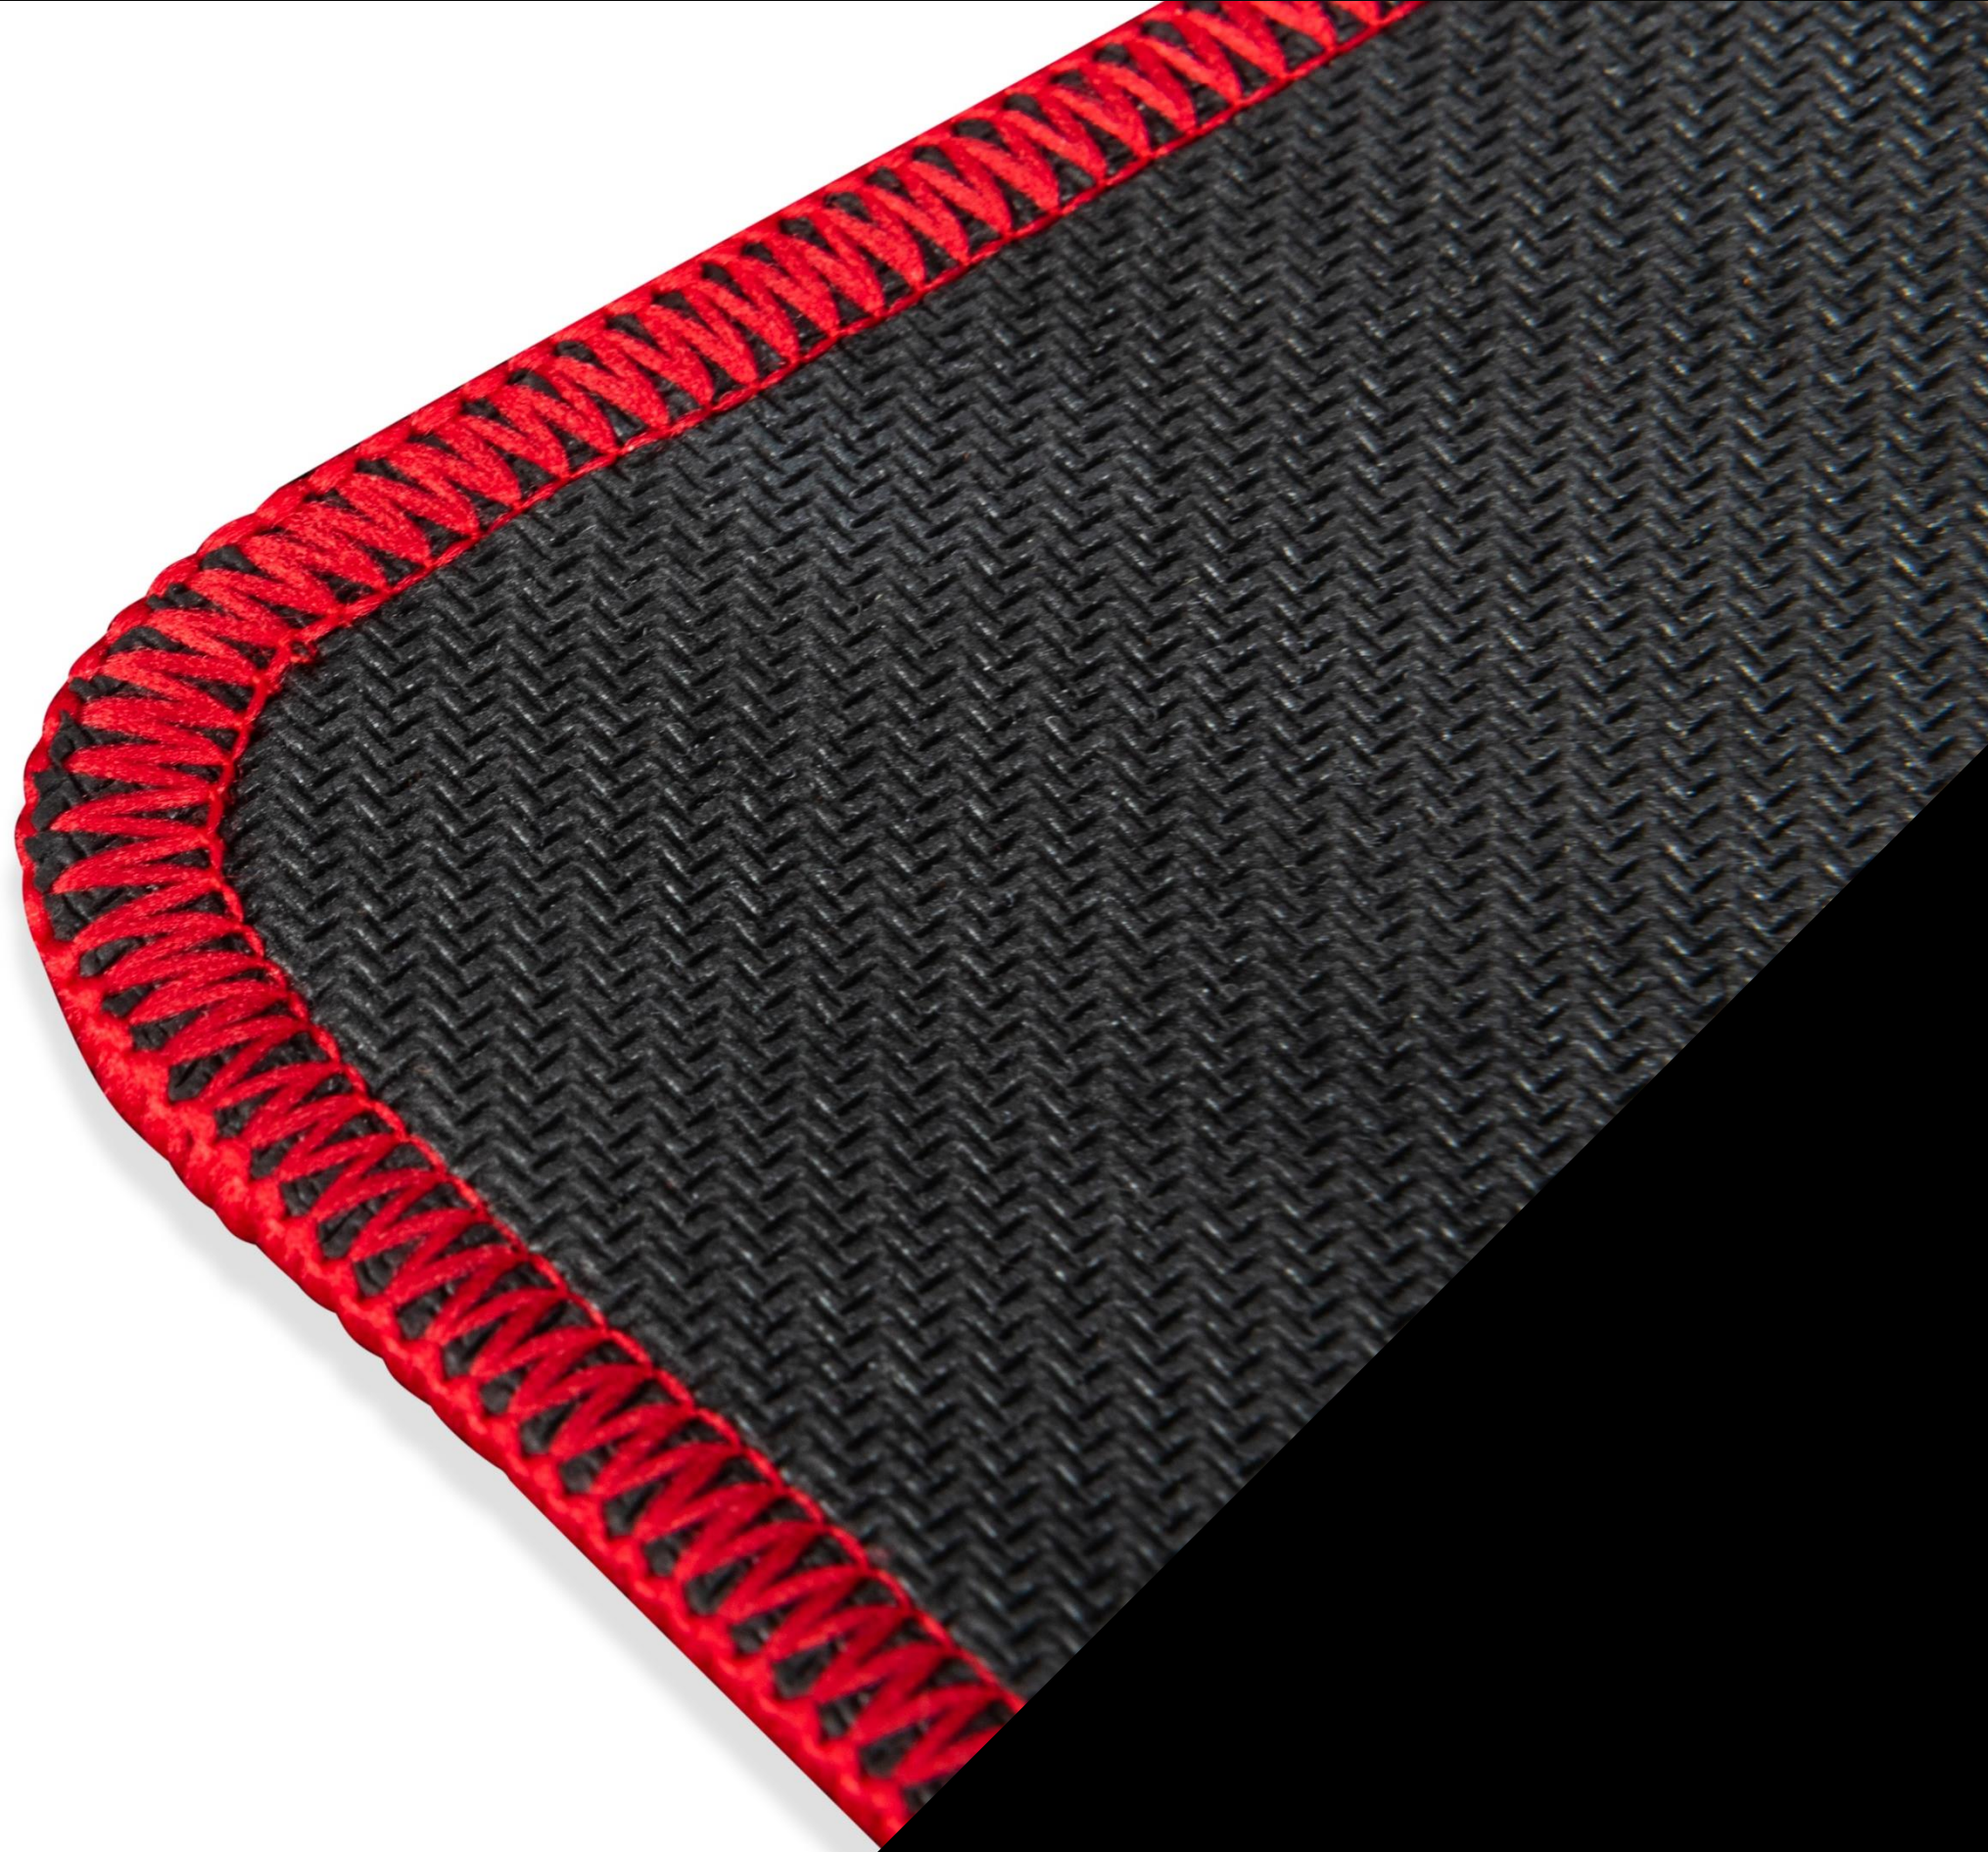

GUMOWY SPÓD

Dolna warstwa podkładki to materiał wykonany z gumy. Nie przesuwa się i stabilnie leży na biurku, niezależnie od materiału z jakiego jest wykonane (szkło, tworzywo sztuczne, drewno).