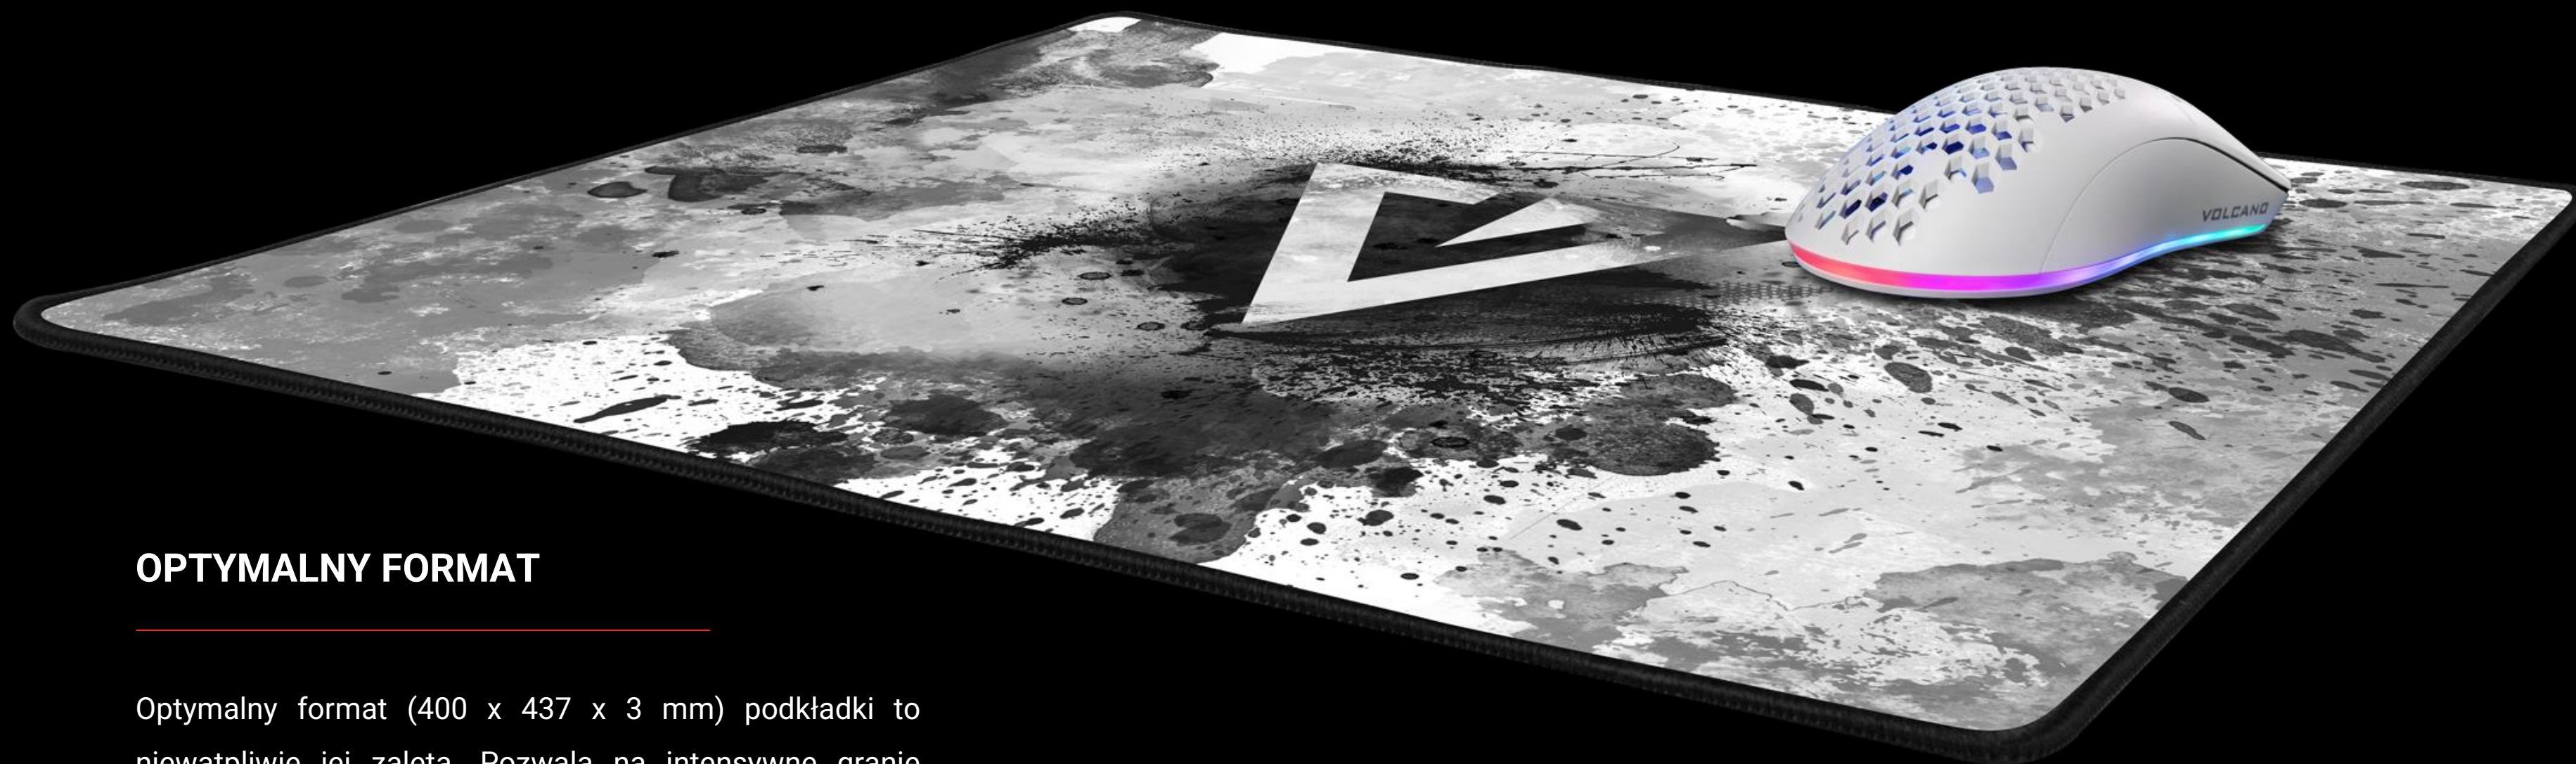

OPTYMALNY FORMAT

Optymalny format (400 x 437 x 3 mm) podkładki to niewątpliwie jej zaleta. Pozwala na intensywne granie niezależnie od ustawionego DPI myszy. Jeżeli potrzebujesz dużo miejsca na ruchy myszą – MODECOM Volcano Elbrus Hokori jest optymalnym wyborem.