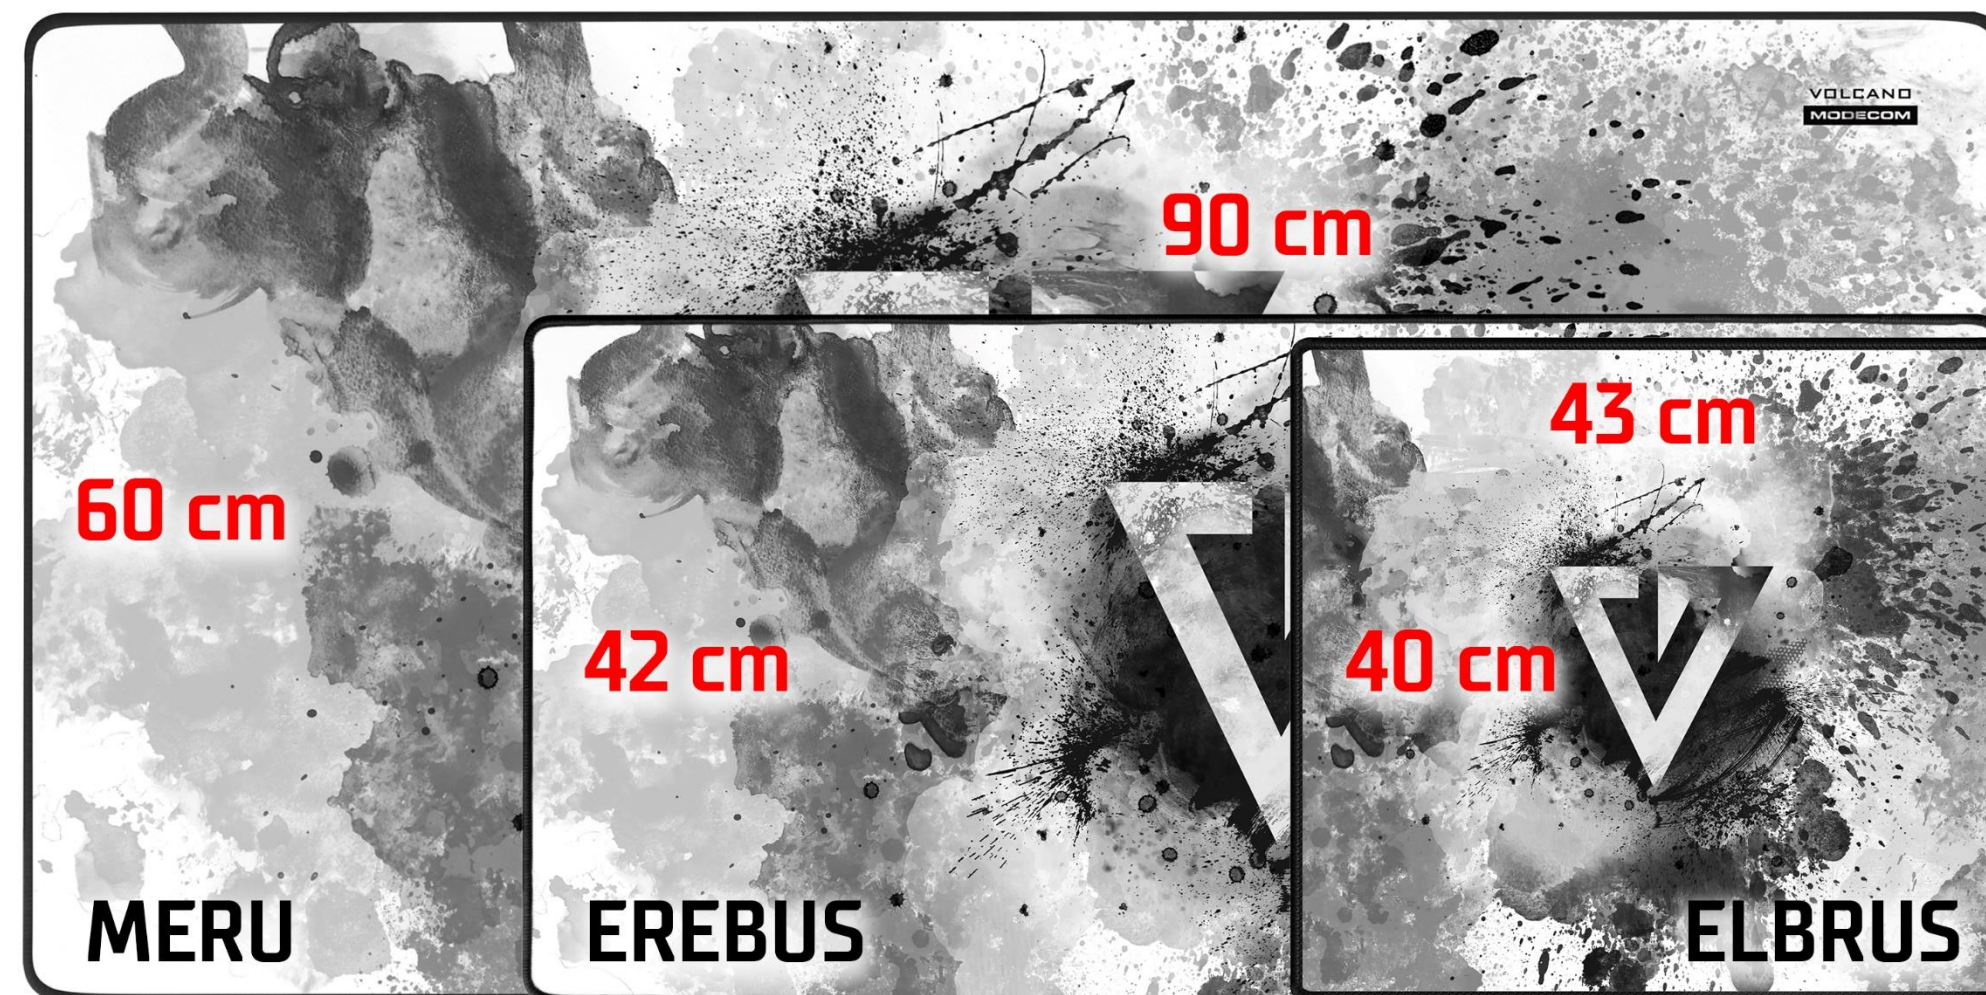

EDYCJA
HOKORI

OPTYMALNY
ROZMIAR
POD MYSZ

ŁATWA DO
CZYSZCZENIA

MATERIAŁ
POPRAWIAJĄCY
PRECYZJĘ MYSZY

Model

VOLCANO ELBRUS HOKORI

Wymiary (mm)

400 x 437 x 3 mm

Rodzaj

Materiałowa

Spód podkładki

Antypoślizgowy, gumowy

Wymiary opakowania
jednostkowego

445 x 70 x 70 mm

Waga netto

325 g

DANE LOGISTYCZNE

120 cm

90 cm

60 cm

42 cm

43 cm

40 cm

MERU