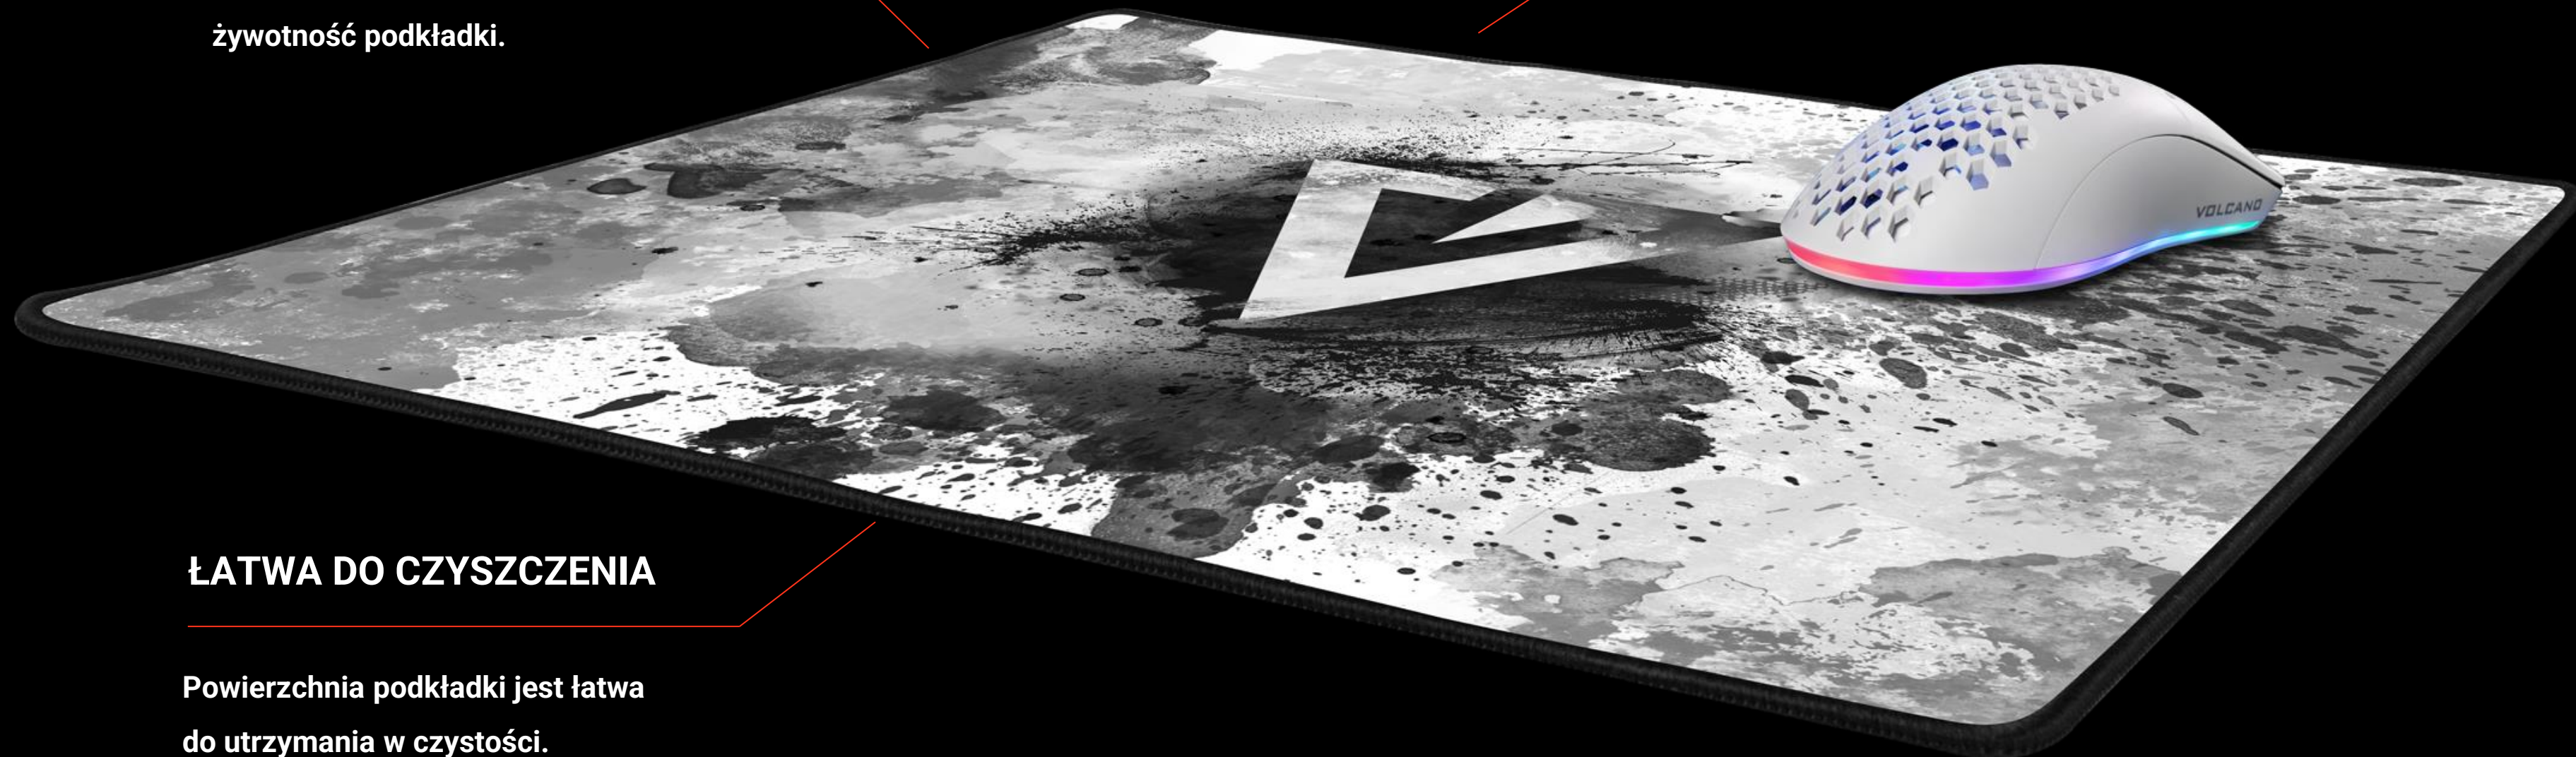

OBSZYWANE RANTY

Obszywane ranty zwiększają żywotność podkładki.

WYSOKA JAKOŚĆ

Wysoka jakość materiałów stanowi o trwałości podkładki.

ŁATWA DO CZYSZCZENIA

Powierzchnia podkładki jest łatwa do utrzymania w czystości.