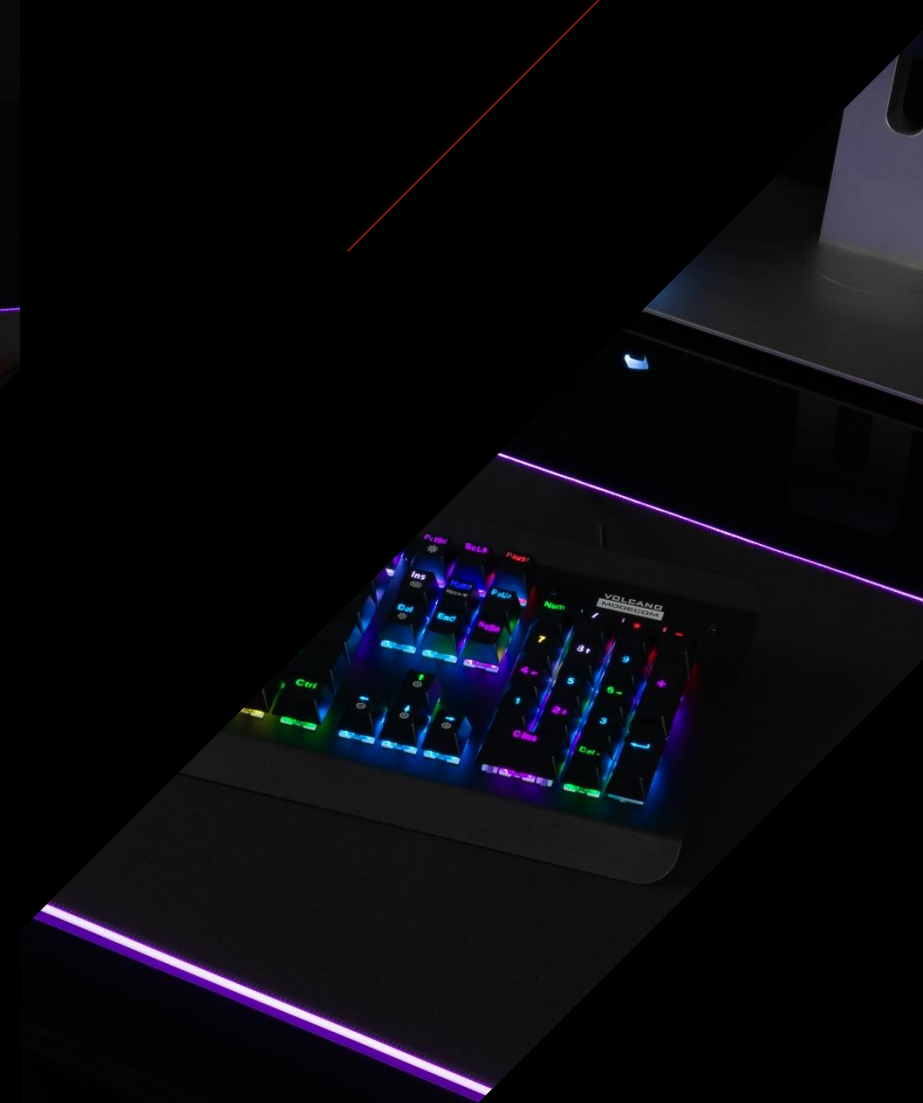

Odpinany przewód o długości dwóch metrów wystarczy podłączyć pod wolne wejście USB w komputerze.

Graj dowolnie

Ustaw kolor pod siebie i graj dowolnie – ciesz się każdą minutą spędzoną przy komputerze i odpoczywaj grając w ulubione gry.

Pozwól sobie też na elegancję. Czarna podkładka o subtelnym lecz wyrazistym podświetleniu doskonale uzupełnia gamingowe stanowisko.

**ELEGANCKI,
MINIMALISTYCZNY
DESIGN**

LED RGB

DUŻY FORMAT

**MATERIAŁ
POPRAWIAJĄCY
PRECYZJĘ MYSZY**