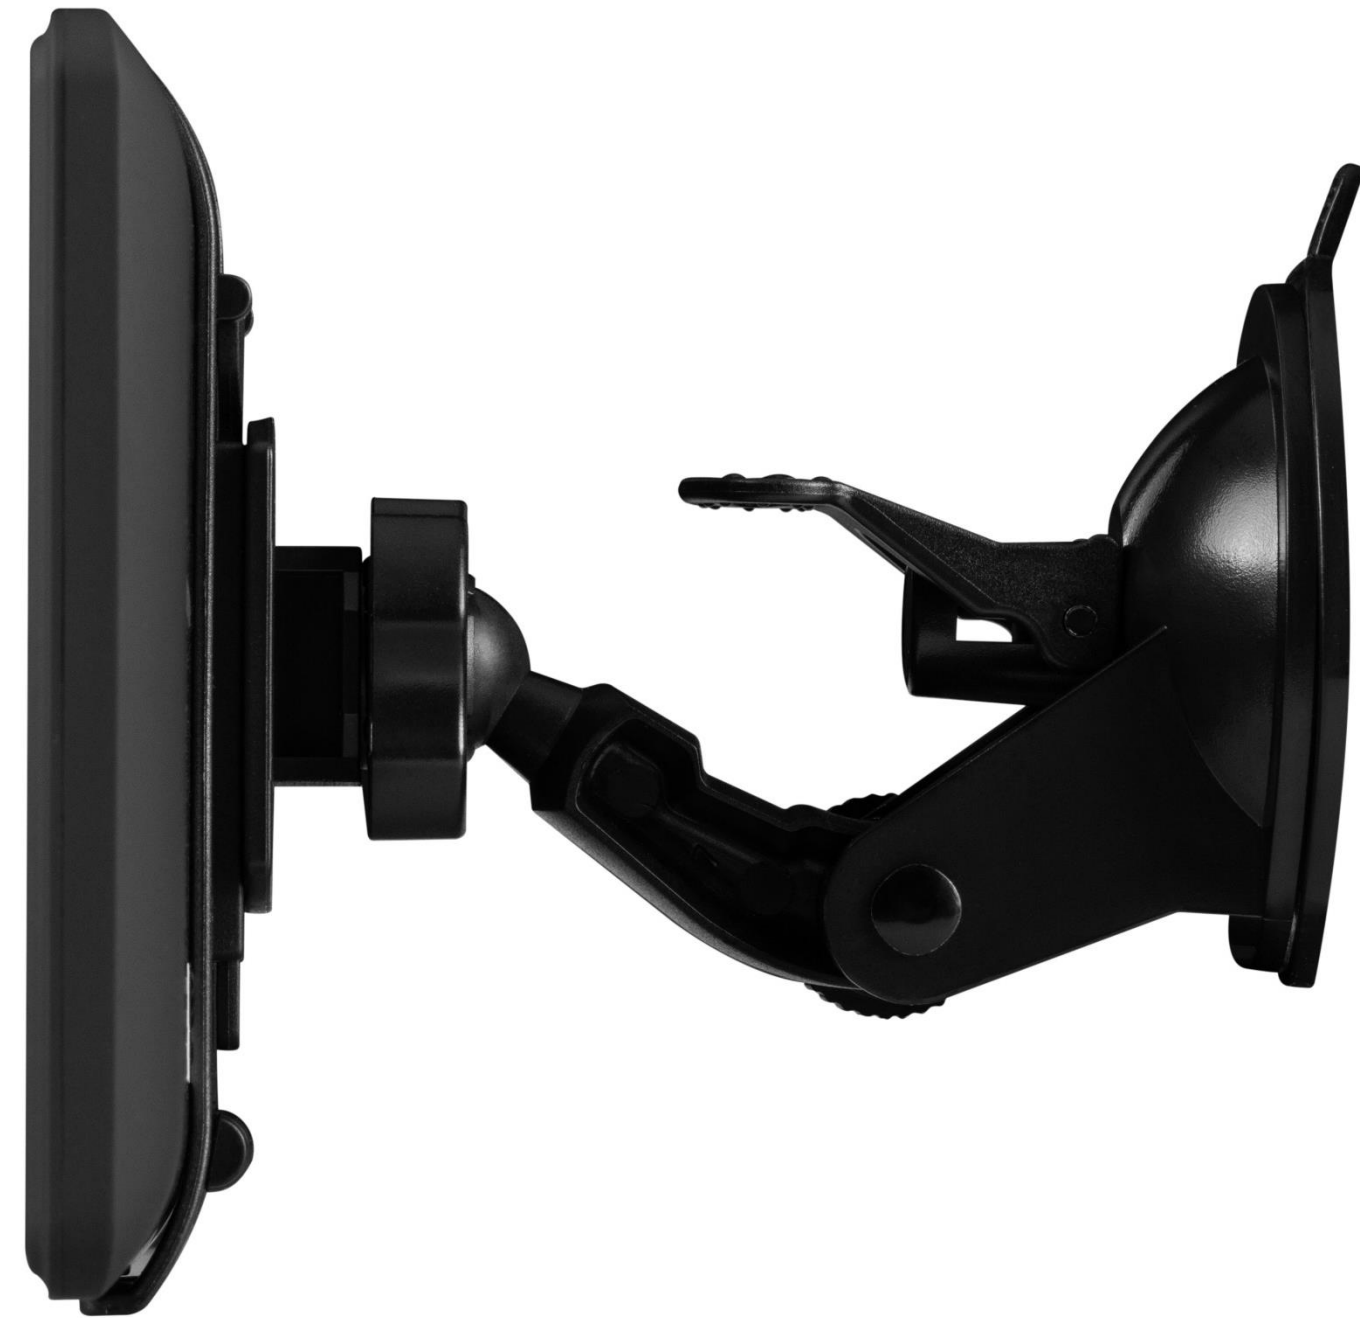

UCHWYT TYPU KULOWEGO

Nawigacja wykonana została z wysokiej jakości materiałów. Dzięki temu masz pewność, że będzie służyła przez długie lata.

Wykonane z trwałych materiałów akcesoria jak ramię do nawigacji, w bezpieczny sposób utrzymuje ekran, chroniąc go przed uszkodzeniem. Uchwyt ramienia jest „kulowy”, co oznacza że możesz dowolnie zmieniać kąt nachylenia urządzenia pod własne potrzeby.