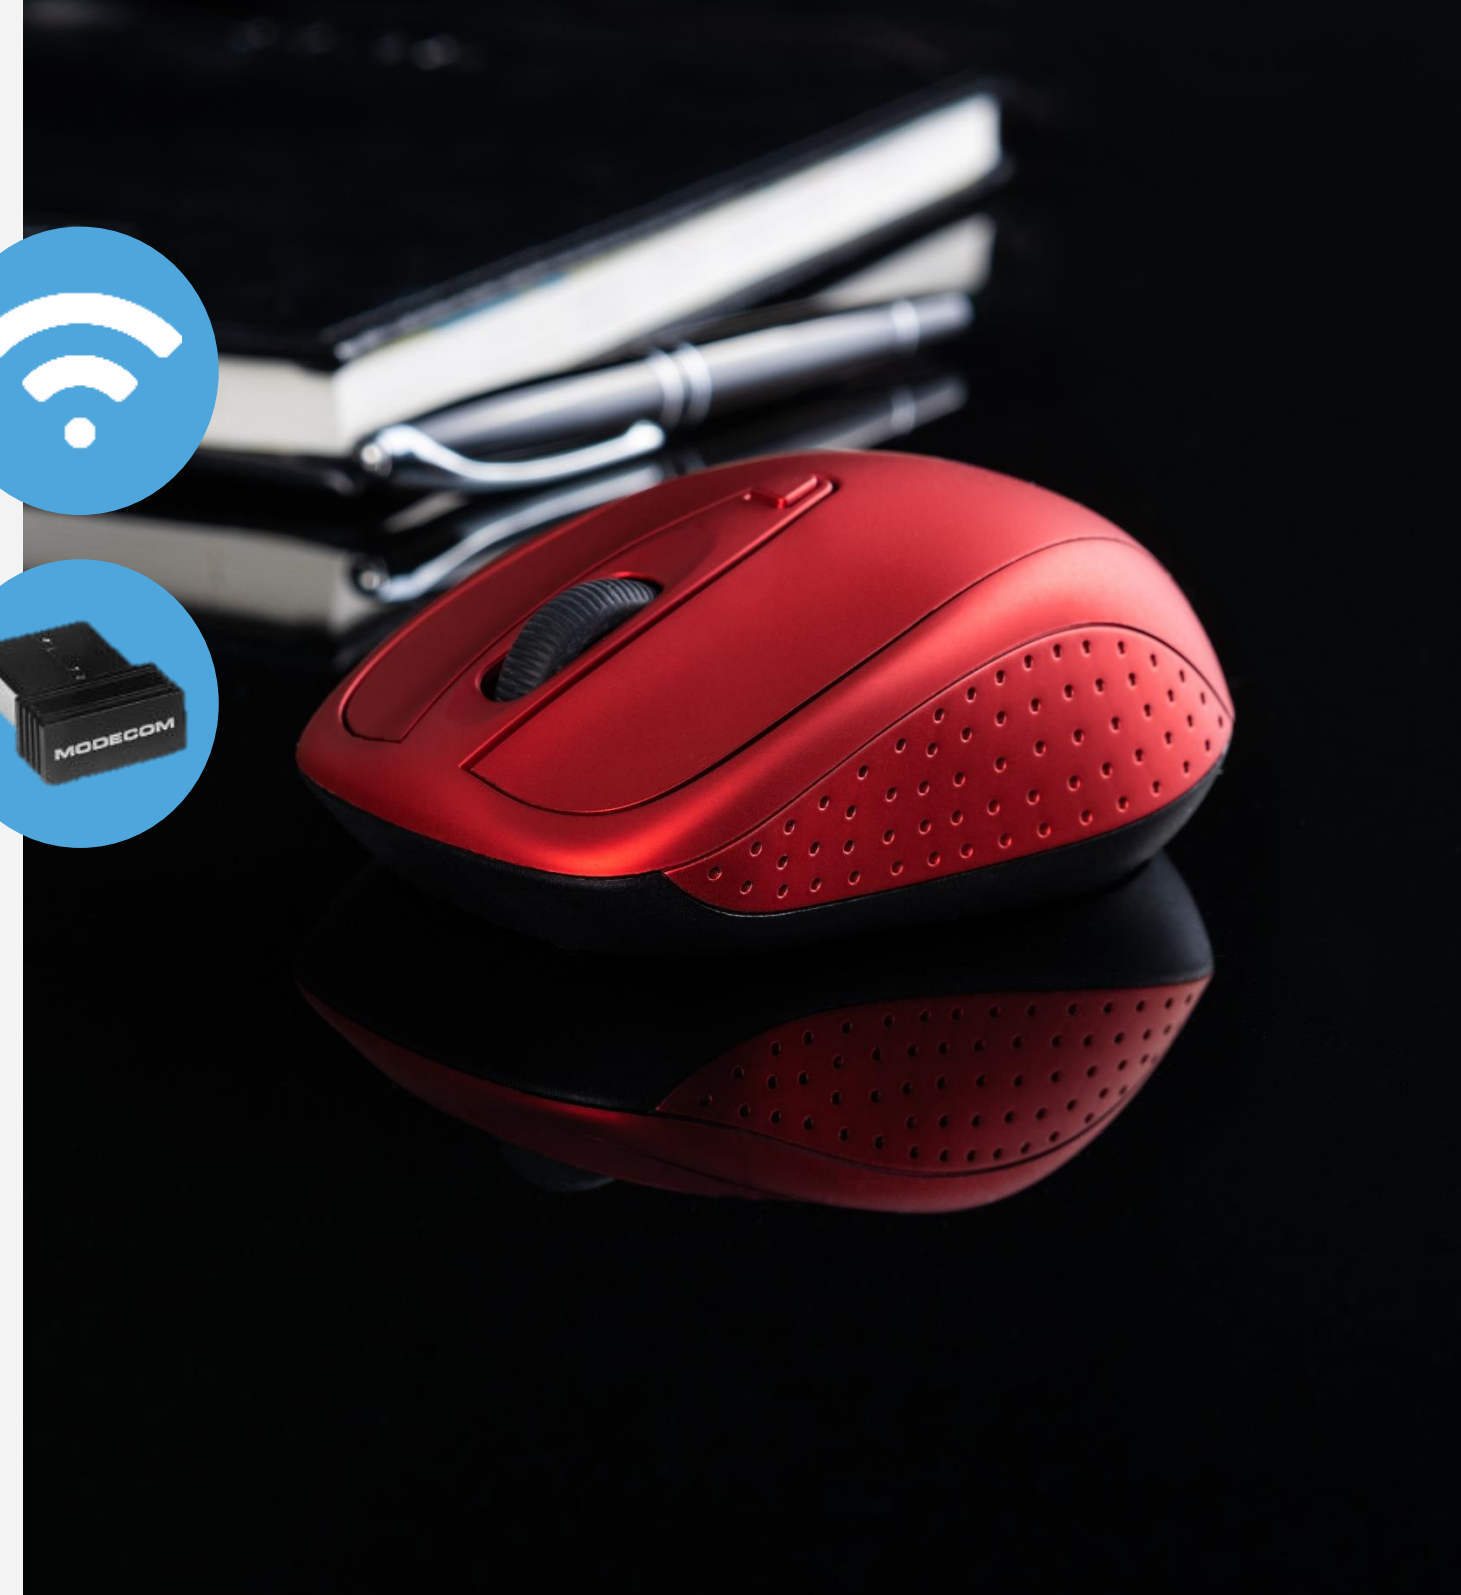

MODECOM

1 **BEZPRZEWODOWA MYSZ OPTYCZNA MODECOM MC-WM4.1**

- ✓ **BEZPRZEWODOWA**
- ✓ **DO BIURA, DOMU, PRACY I NAUKI**
- ✓ **WYGODNA I ERGONOMICZNA**
- ✓ **SENSOR OPTYCZNY**
- ✓ **NIEWIELKI ROZMIAR**

- ✓ Bezprzewodowa technologia
- ✓ Wygodna konstrukcja

- ✓ Niewielki rozmiar
- ✓ Różne kolory

- ✓ Perforowane boki
- ✓ Sensor optyczny 800/1200/1600 DPI

BEZPRZEWODOWA

Produkt łatwy w użytkowaniu i transporcie.

Mysz MODECOM MC-WM4.1 to urządzenie typu „plug and play”. Po podłączeniu odbiornika nano do portu USB, wystarczy odczekać tylko kilka chwil, po których produkt będzie gotowy do pracy. W środku myszy znajduje się schowek na odbiornik, który pozwala na jej bezpieczny transport bez obawy o zgubienie nadajnika.

Duży zasięg dzięki bezprzewodowej technologii radiowej.

Mysz MODECOM MC-WM4.1 działa w oparciu o bezprzewodową technologię typu radiowego, pracującą w częstotliwości 2.4 GHz. Technologia radiowa zapewnia niezawodne połączenie oraz długi zasięg do 7 metrów*. Dzięki temu będziesz mógł swobodnie poruszać się po całym pomieszczeniu i bez ograniczeń zmieniać miejsce wykonywanej pracy.

* Zasięg zależy m.in. od układu pomieszczeń oraz pracy innych urządzeń, które mogą wpływać na siłę sygnału.

Niewielka mysz do wygodnej pracy i nauki

MODECOM MC-WM4.1 to bezprzewodowa mysz optyczna oferująca znakomitą ergonomię pracy z komputerem. Dzięki wyposażeniu jej w bezprzewodowy interfejs radiowy korzystający z odbiornika typu nano oraz szerokiemu wachlarzowi wspieranych systemów operacyjnych, można z niej korzystać praktycznie z każdym komputerem dostępnym na rynku. W myszy zastosowano sensor optyczny o wysokiej rozdzielczości z możliwością przełączania trybu pracy między 800, 1200 i 1600DPI.