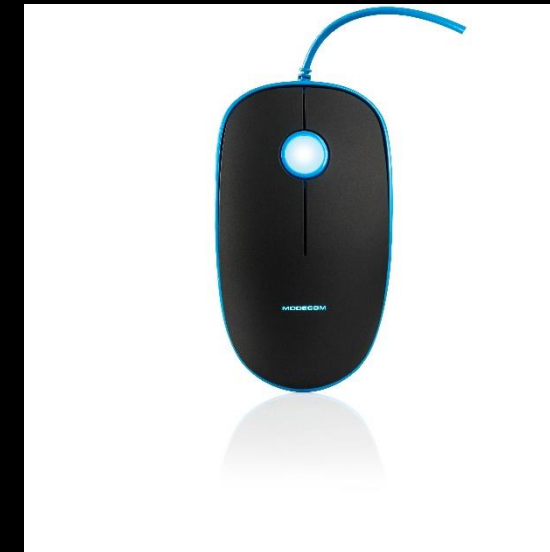

PRZEWODOWA MYSZ

MODECOM
MC-M111

- ✓ Wygodna konstrukcja.
- ✓ Podświetlenie.

- ✓ Elegancki i minimalistyczny design.
- ✓ Obniżony profil.

- ✓ Okrągły scroll.
- ✓ Sensor optyczny 1600 DPI.

Niskoprofilowa mysz do wygodnej pracy i nauki

Mysz MODECOM MC-M111 to harmonijne połączenie nowoczesnego, minimalistycznego wzornictwa z wysoką jakością i komfortem użytkowania.

Już przy pierwszym kontakcie z myszką MC-M111 zostaniesz zauroczony smukłą budową o charakterystycznym, obniżonym profilu. Obudowa myszy MODECOM MC-M111 w żywym, niebieskim kolorze i eleganckiej czerni nadaje jej wyjątkowego wyglądu.

MODECOM MC-M111

Uniwersalność i praktyczność

MODECOM MC-M111

Wygodny, okrągły scroll

Efektowne podświetlenie dla fanów niebieskiego koloru

MODECOM MC-M111

Materiał.

Powierzchnia myszy wykonana jest z matowego, przyjemnego w dotyku materiału.

Wygodna konstrukcja

Płaski kształt

Sensor optyczny

Wygodny scroll

Żywy kolor

Podświetlana

Nowoczesne i wygodne rozwiązania

MODECOM MC-M111 sprawdzi się do pracy, nauki jak i przeglądania stron internetowych. Wysoka ergonomia oraz ciekawy design w niebiesko-czarnym kolorze uzupełniają długą listę jej zalet.