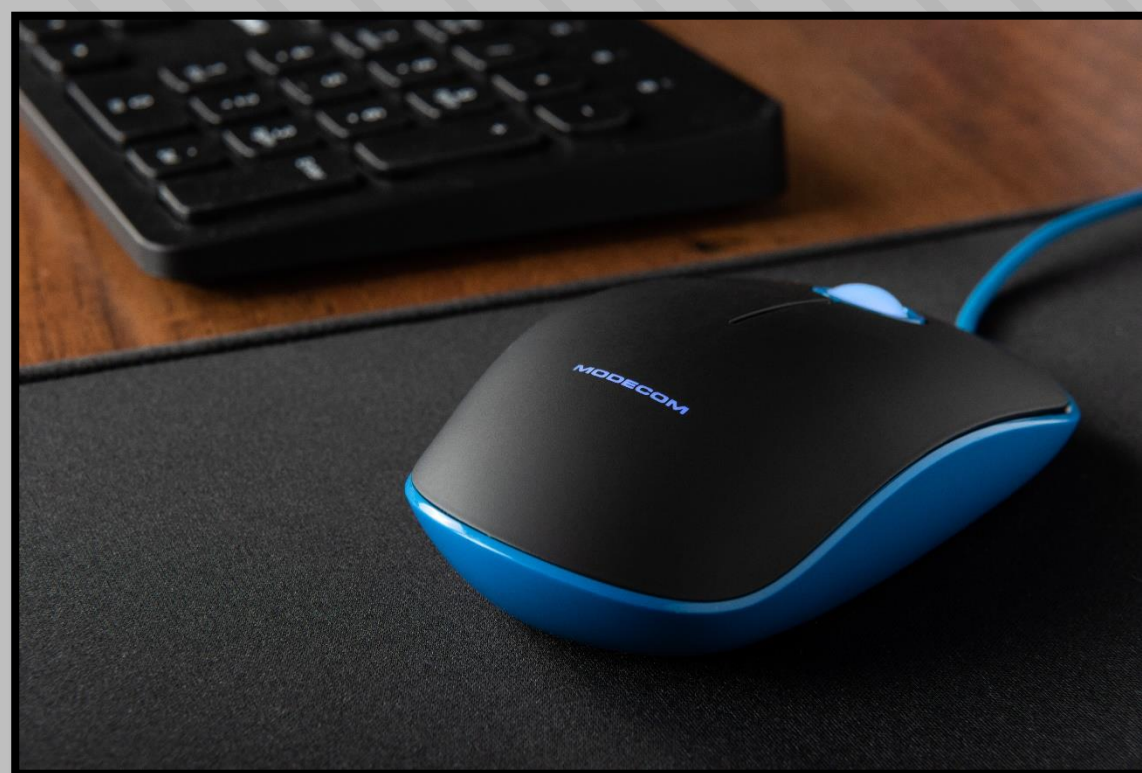

PRZEWODOWA MYSZ

MODECOM
MC-M111

- ✓ Wygodna konstrukcja.
- ✓ Podświetlenie.

- ✓ Elegancki i minimalistyczny design.
- ✓ Obniżony profil.

- ✓ Okrągły scroll.
- ✓ Sensor optyczny 1600 DPI.

Niskoprofilowa mysz do wygodnej pracy i nauki

Mysz MODECOM MC-M111 to harmonijne połączenie nowoczesnego, minimalistycznego wzornictwa z wysoką jakością i komfortem użytkowania.

Już przy pierwszym kontakcie z myszką MC-M111 zostaniesz zauroczony smukłą budową o charakterystycznym, obniżonym profilu. Obudowa myszy MODECOM MC-M111 w żywym, niebieskim kolorze i eleganckiej czerni nadaje jej wyjątkowego wyglądu.

MODECOM MC-M111

Uniwersalność i praktyczność

MODECOM MC-M111

Wygodny, okrągły scroll

Efektowne podświetlenie dla fanów niebieskiego koloru

MODECOM MC-M111

Materiał.

Powierzchnia myszy wykonana jest z matowego, przyjemnego w dotyku materiału.

Wygodna konstrukcja

Płaski kształt

Sensor optyczny

Wygodny scroll

Żywy kolor

Podświetlana

Nowoczesne i wygodne rozwiązania

MODECOM MC-M111 sprawdzi się do pracy, nauki jak i przeglądania stron internetowych. Wysoka ergonomia oraz ciekawy design w niebiesko-czarnym kolorze uzupełniają długą listę jej zalet.