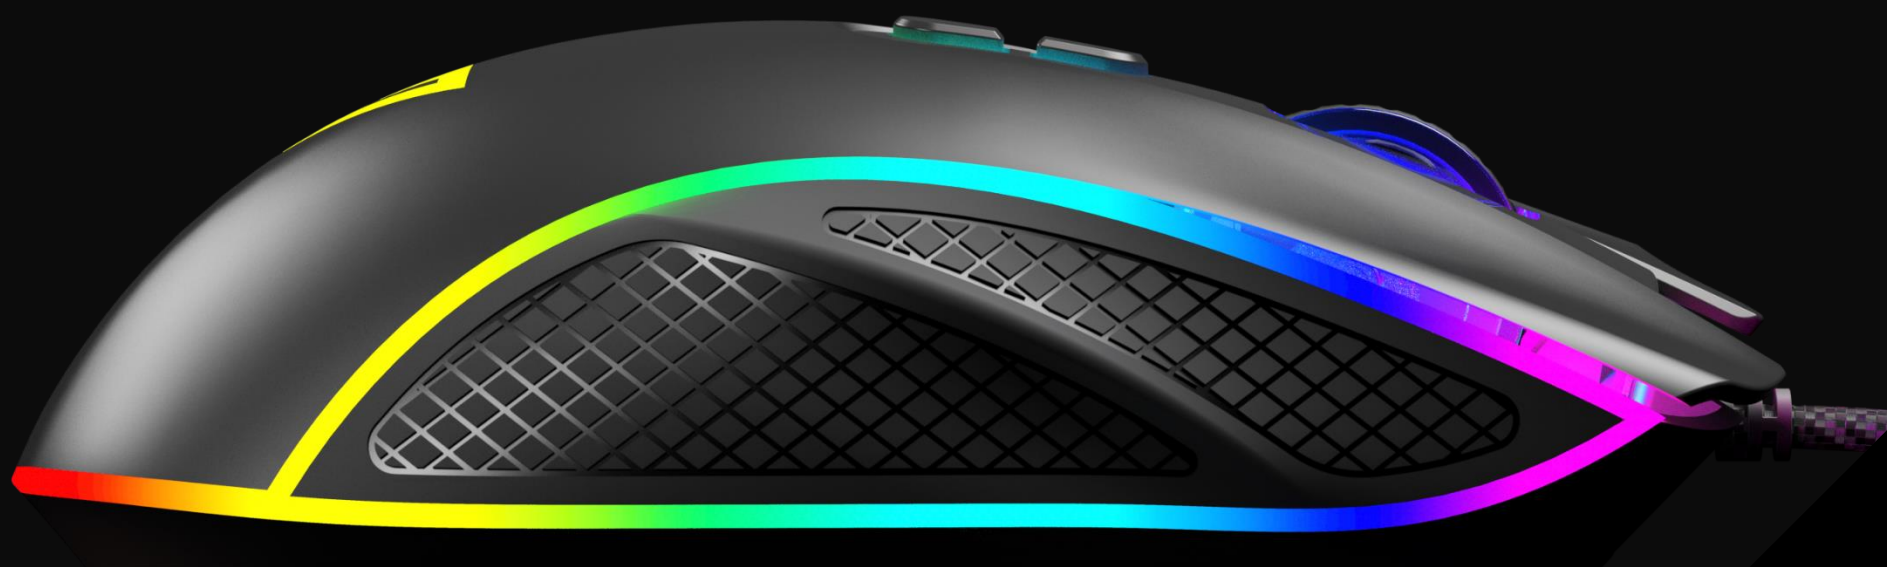

MODECOM VOLCANO VELES

8 przycisków.

Podświetlenie LED RGB.

Wygodna i praktyczna.

Nowoczesny design.

DLA PRAWORĘCZNYCH

Konstrukcja wyprofilowana dla praworęcznych graczy.

OPTYMALNA WAGA 102 g

PROFILOWANY BOK

Wyprofilowana przestrzeń na kciuk, zwiększająca wygodę.

PRZEWÓD

Długi, 180 centymetrowy przewód w oplocie.

Następca serii myszek VOLCANO GM? VELES robi wszystko lepiej!

Seria gamingowych myszy MODECOM Volcano GM stworzona została z myślą o możliwie najlepszych rozwiązaniach w możliwie najniższej cenie.

Model MODECOM Volcano Veles jest następcą serii GM i doskonałym przykładem myszy, który ma za zadanie dać jak największą frajdę z użytkowania. Bez zbędnej spiny o headshoty i bez przymusu zostania e-sportowym mistrzem świata.