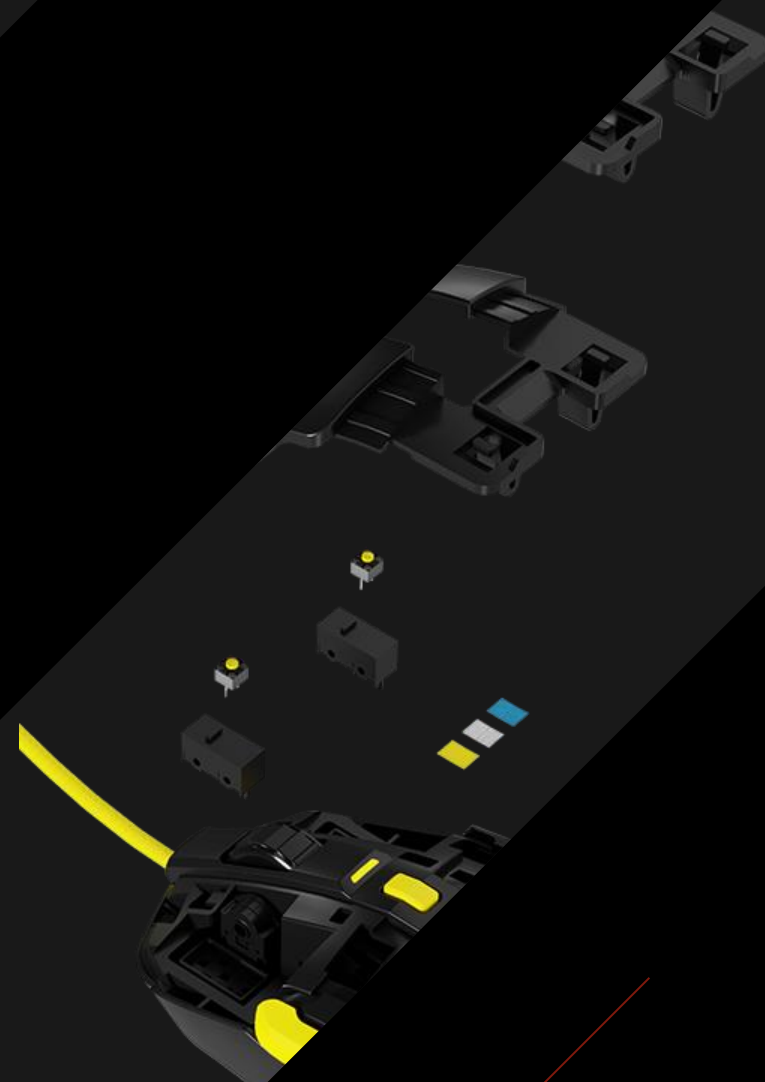

WYMIENNE PANELE

LED RGB

WYMIENNE PRZEŁĄCZNIKI

ORYGINALNY DESIGN

**ZMIEŃ GRĘ
ZMIEŃ MYSZ**

Model

VOLCANO JAGER

Wymiary	124 x 66.1 x 40 mm lub 119 x 66.1 x 40 mm
Przełączniki	Technologia Hot-Swap
Żywotność przełączników (ilość kliknięć)	10 MLN Huano oraz 5 MLN Kailh (silent switch w zestawie)
Sensor	Pixart® PAW-3327
LED RGB	Tak, pełno 16,7 mln kolorów
Częstotliwość próbkowania	1000Hz
DPI	12000
Liczba przycisków	6 programowalnych + 1 na spodzie
FPS	6200
Zasilanie	USB
Waga	69 g (bez przewodu)
Długość przewodu	1,8 m
OS	Zgodna z systemami Windows, Linux, Mac OS
Oprogramowanie	Tak (system Windows)