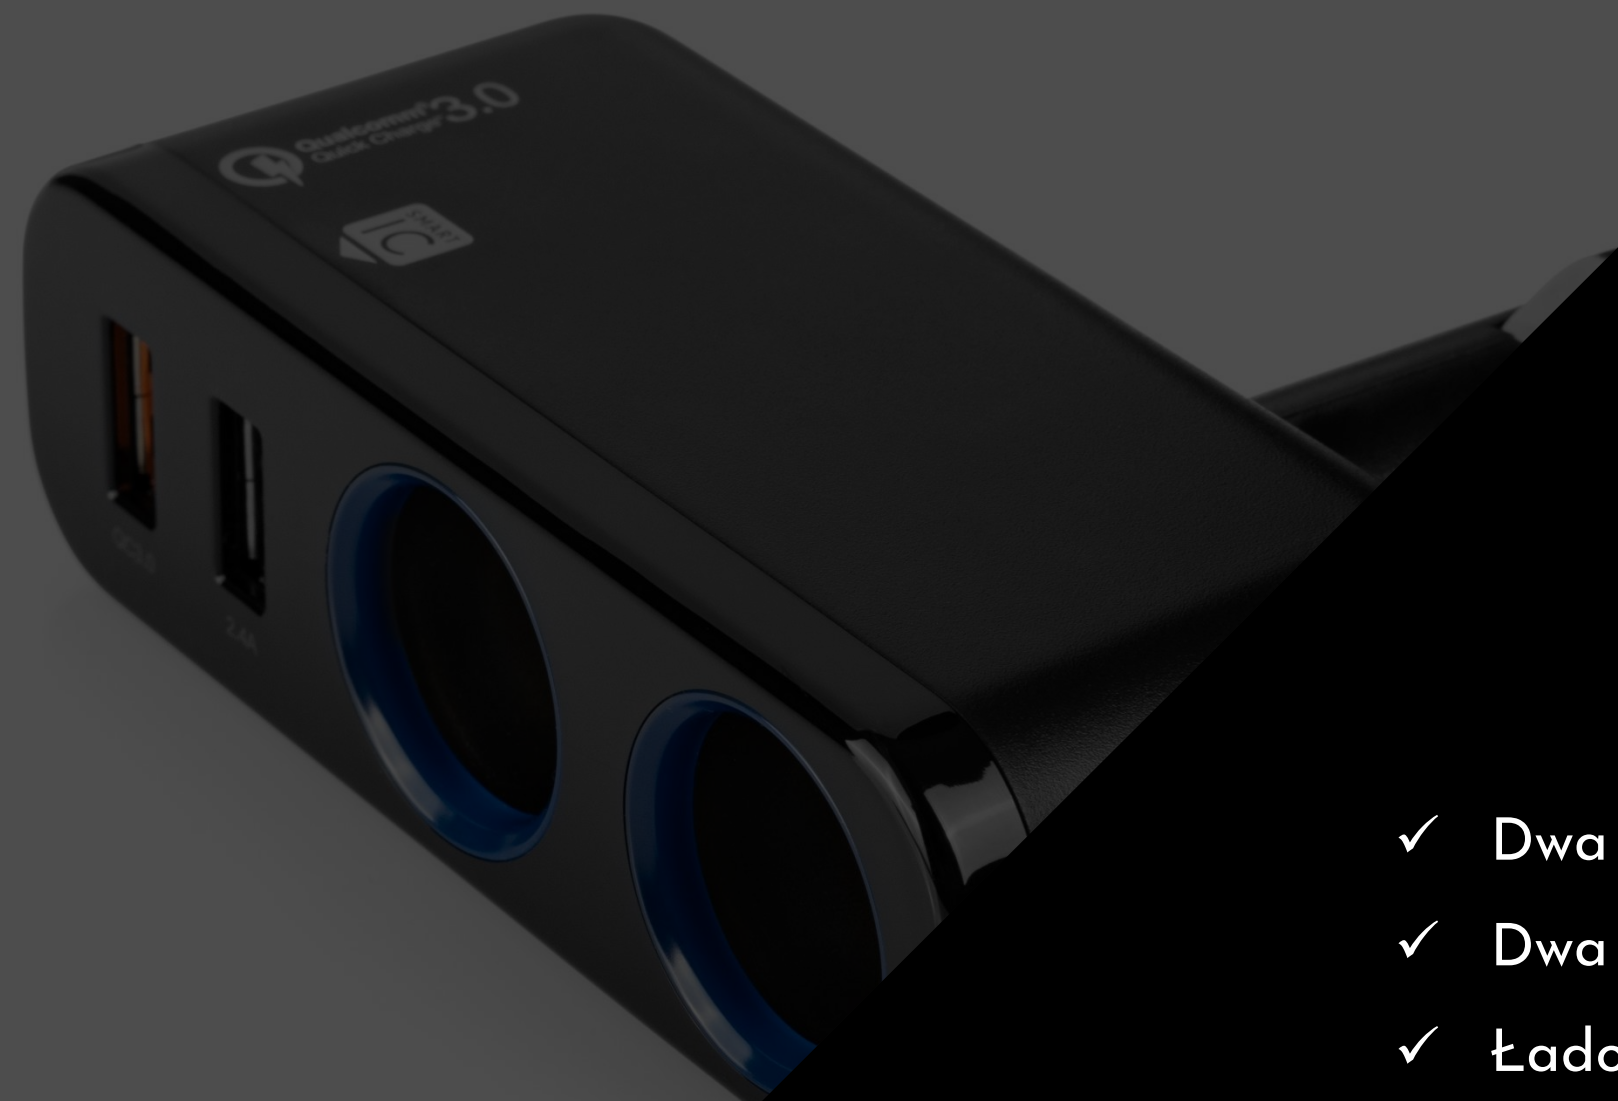

Dlaczego warto ją mieć?

- ✓ Dwa gniazda USB.
- ✓ Dwa gniazda zapalniczki.
- ✓ Ładowarka działa w samochodach osobowych i ciężarowych.
- ✓ 7 razy szybsze ładowanie w porównaniu do standardowej ładowarki dzięki funkcji Quick Charge.