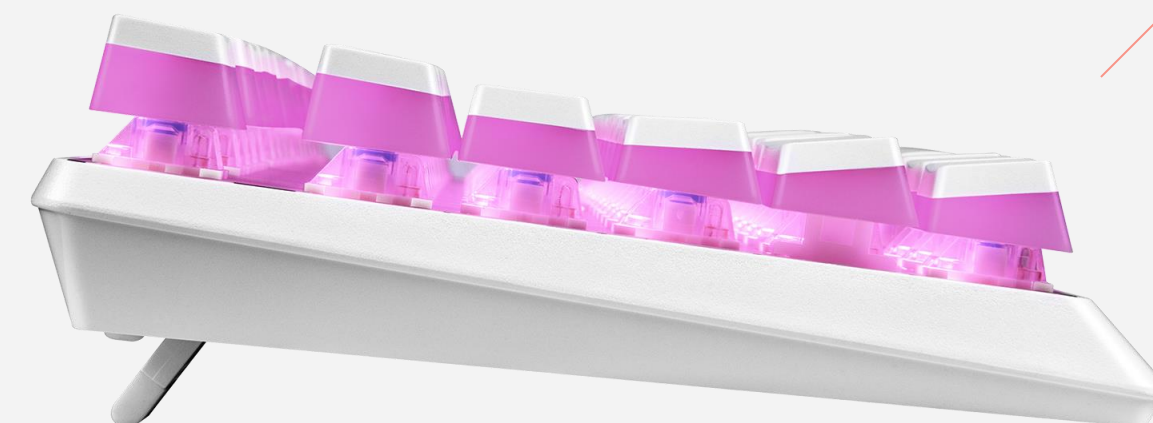

Poznaj klawiaturę MODECOM Volcano Lanparty RGB Pudding Edition

Wejdź do świata gamingu i zapomnij o otaczającej Cię rzeczywistości. Korzystaj z najnowszych rozwiązań technologicznych i baw się w najlepsze. Albo skorzystaj z jej najlepszych cech i spędź wygodnie czas podczas pracy lub nauki.

To Twój wybór, my tylko daliśmy Ci narzędzie.