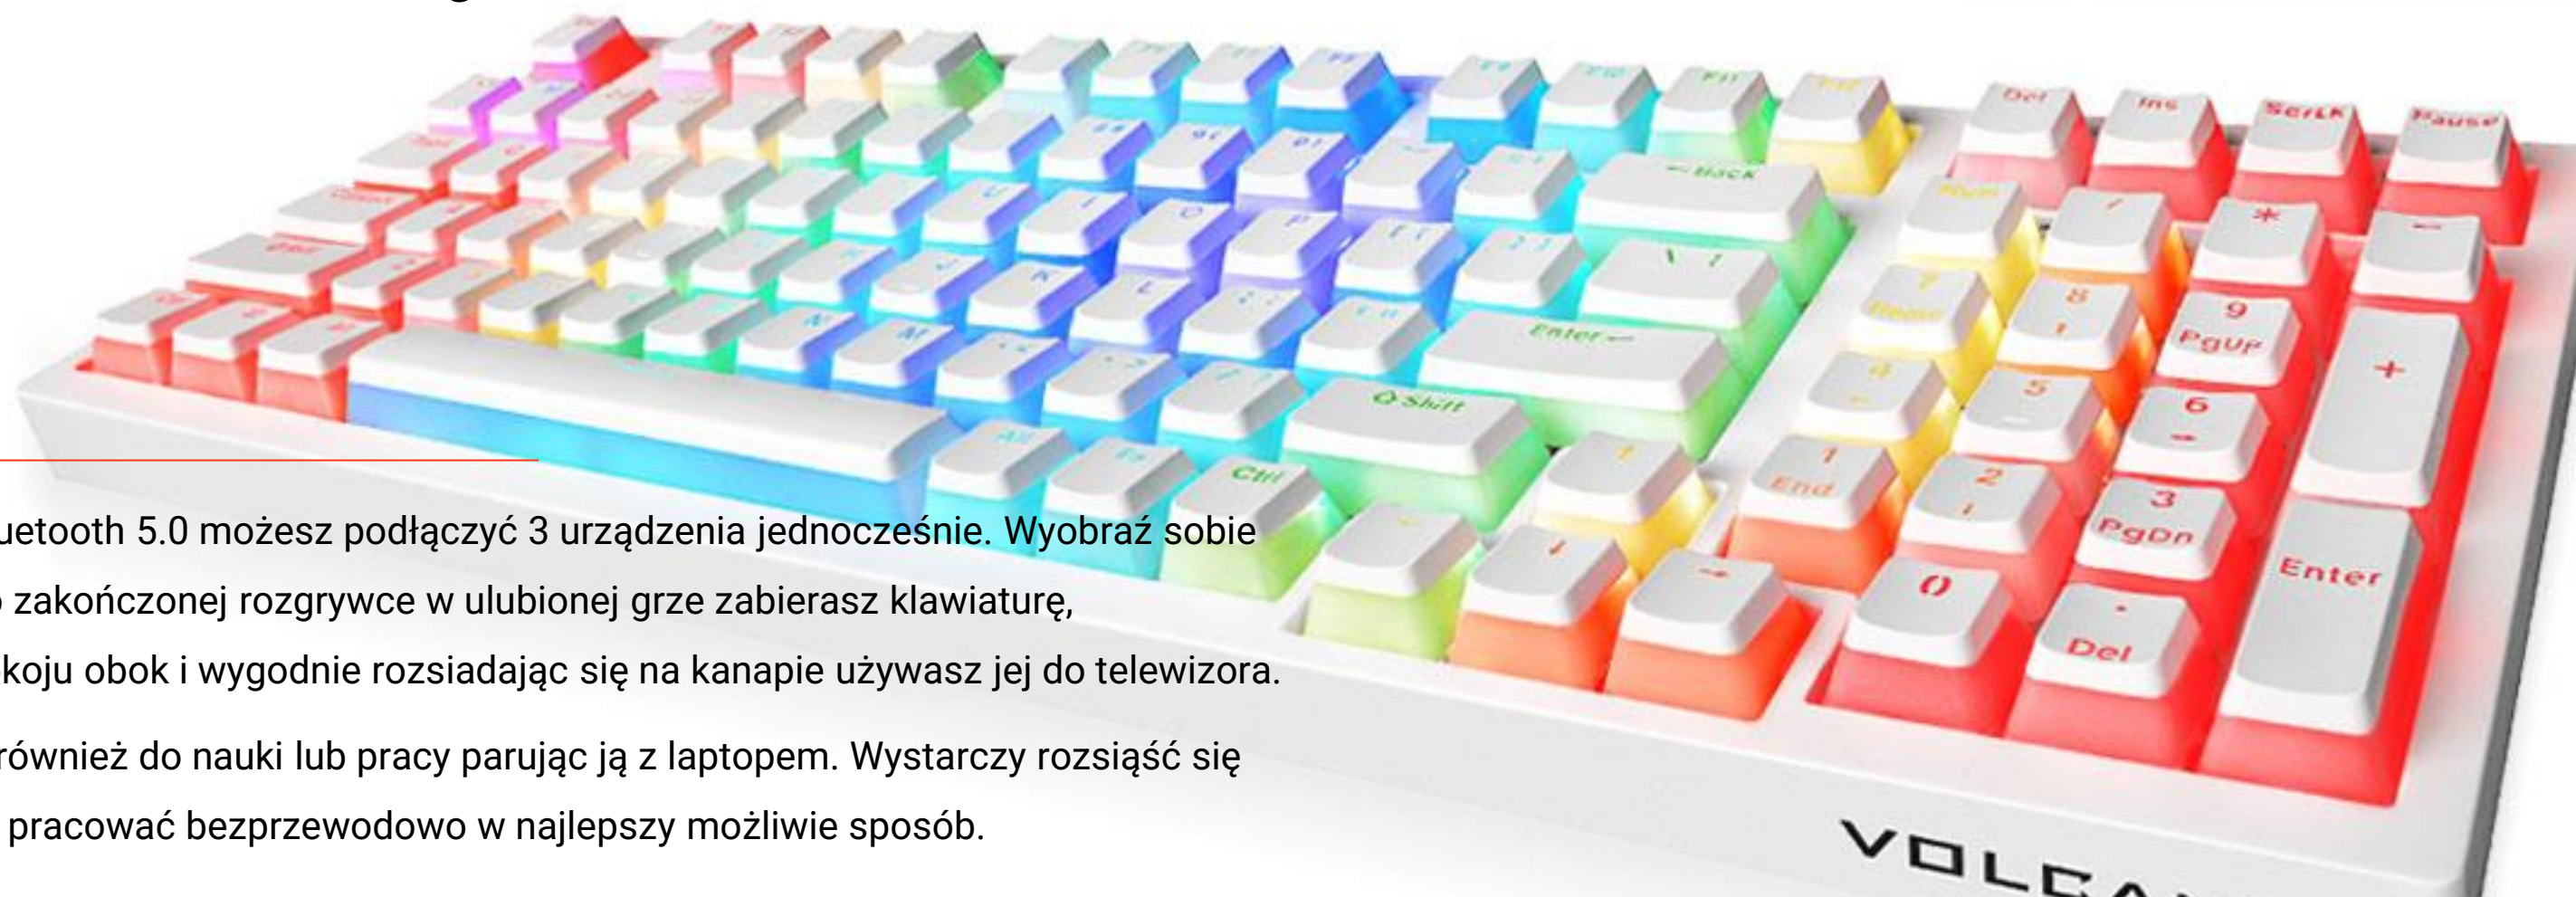

## PODŁĄCZ 3 URZĄDZENIA JEDNOCZEŚNIE ZA POMOCĄ MODUŁU BLUETOOTH 5.0

Dzięki modułowi Bluetooth 5.0 możesz podłączyć 3 urządzenia jednocześnie. Wyobraź sobie tę wygodę, kiedy po zakończonej rozgrywce w ulubionej grze zabierasz klawiaturę, przechodzisz do pokoju obok i wygodnie rozsiadając się na kanapie używasz jej do telewizora.