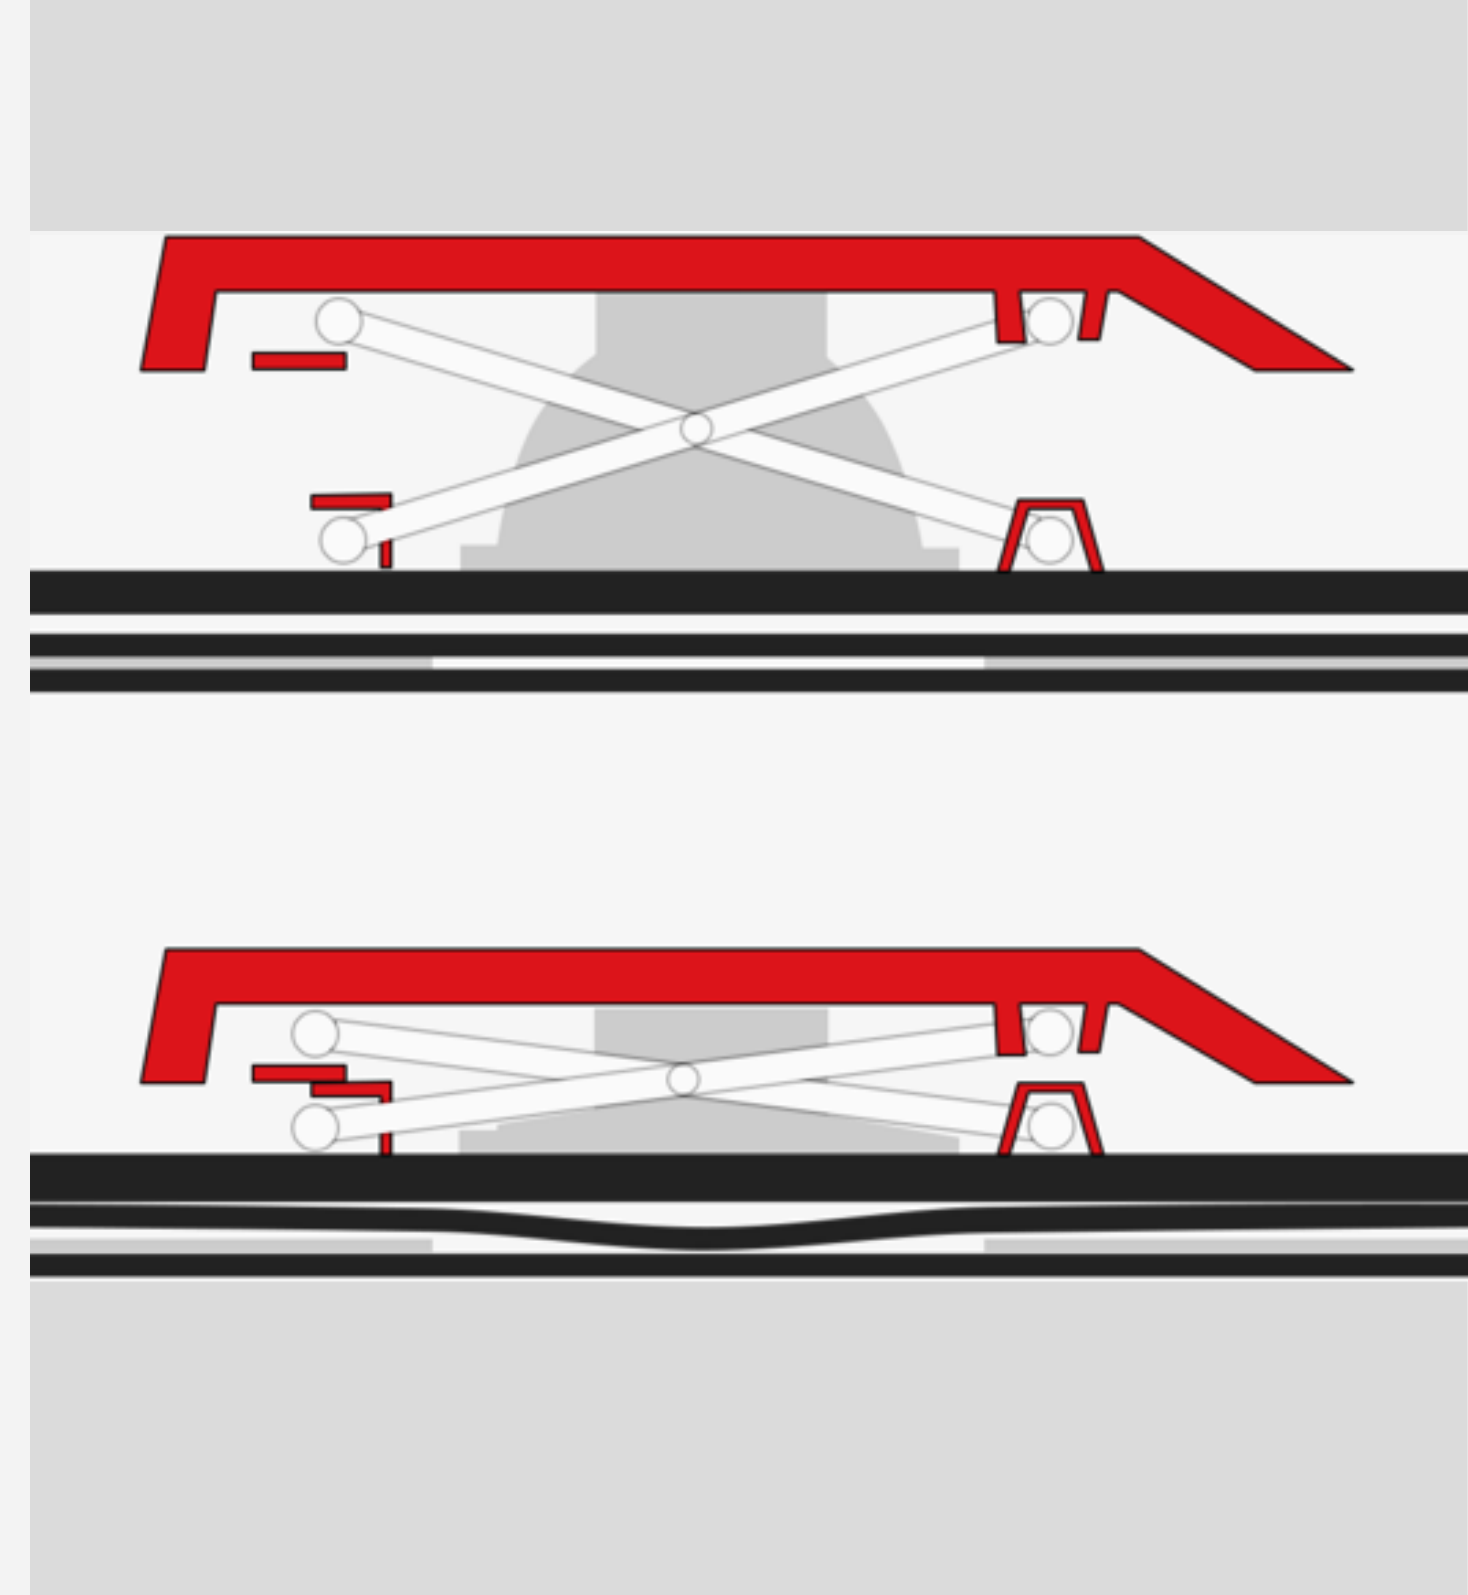

Mechanizm nożycowy

Klawiatura MODECOM MC-5200U oparta jest o mechanizm typu nożycowego. Mechanizm nożycowy zawdzięcza nazwę ruchomym i elastycznym nóżkom, których kształt przypomina nożyce. Klawisz przymocowany do membrany za pomocą „nożycowych” nóżek sprawia, że pisanie na klawiaturze jest nie tylko komfortowe, ale po prostu przyjemne. Użytkownik klawiatury będzie miał wrażenie, że jego palce płyną w równomiernym tempie po miękkich i przyjemnych w dotyku klawiszach. Klawisze typu nożycowego bardzo szybko reagują na nacisk. Wydają także przyjemny, słyszany tylko przez użytkownika bardzo cichy dźwięk. Ten typ mechanizmu powszechnie stosowany jest w laptopach.