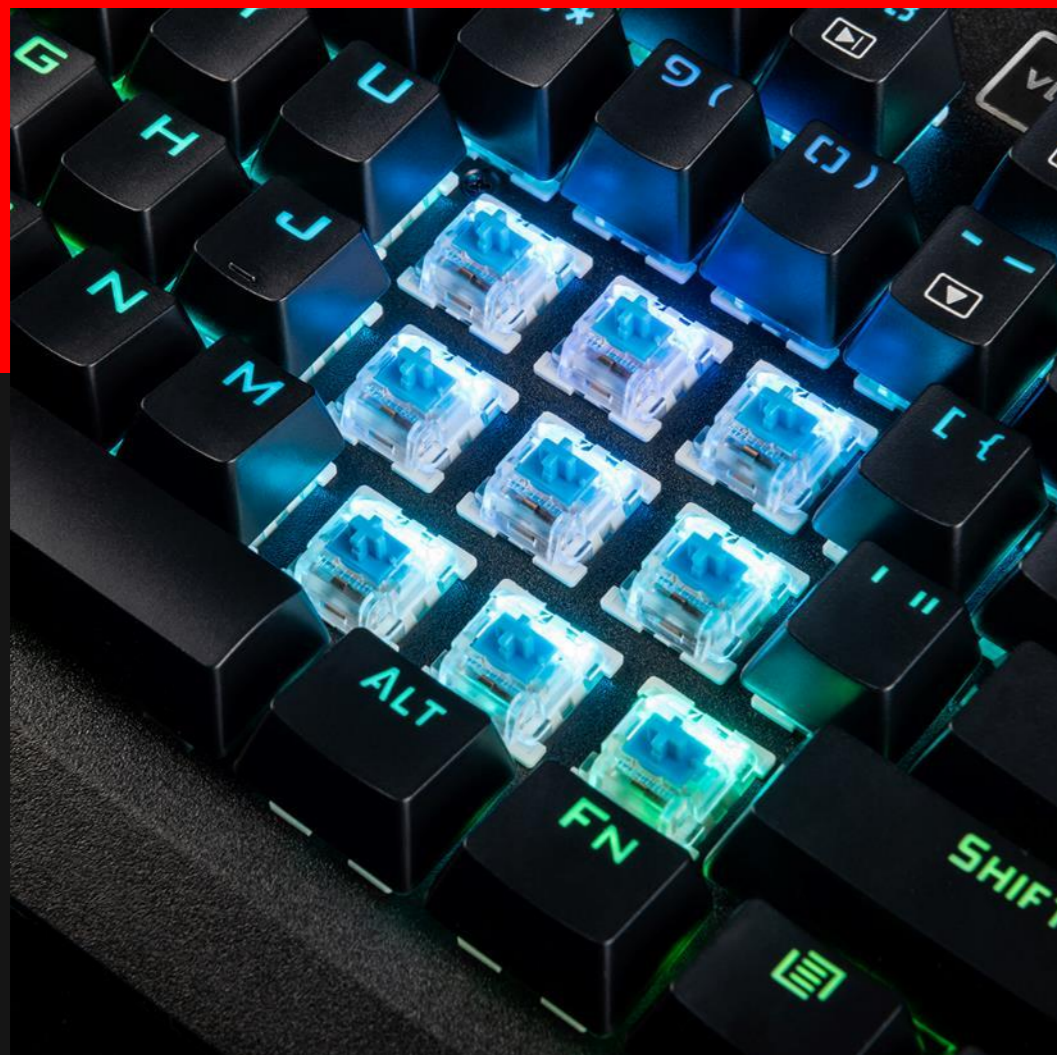

MODECOM

Kluczowe cechy

MODECOM VOLCANO HAMMER RGB

✓ Klawisze

klawiatura mechaniczna (przełączniki Outemu blue, brown lub red), 104 klawiszy (w wybranych wersjach układ wynosi 105 klawiszy), blokada klawisza Windows, multimedialne przyciski

✓ Funkcje specjalne

pełny anti-ghosting, podświetlenie RGB 16,7 mln kolorów, antypoślizgowe stopki

✓ Specyfikacja

przewód o długości 180 cm, pozłacane złącze USB