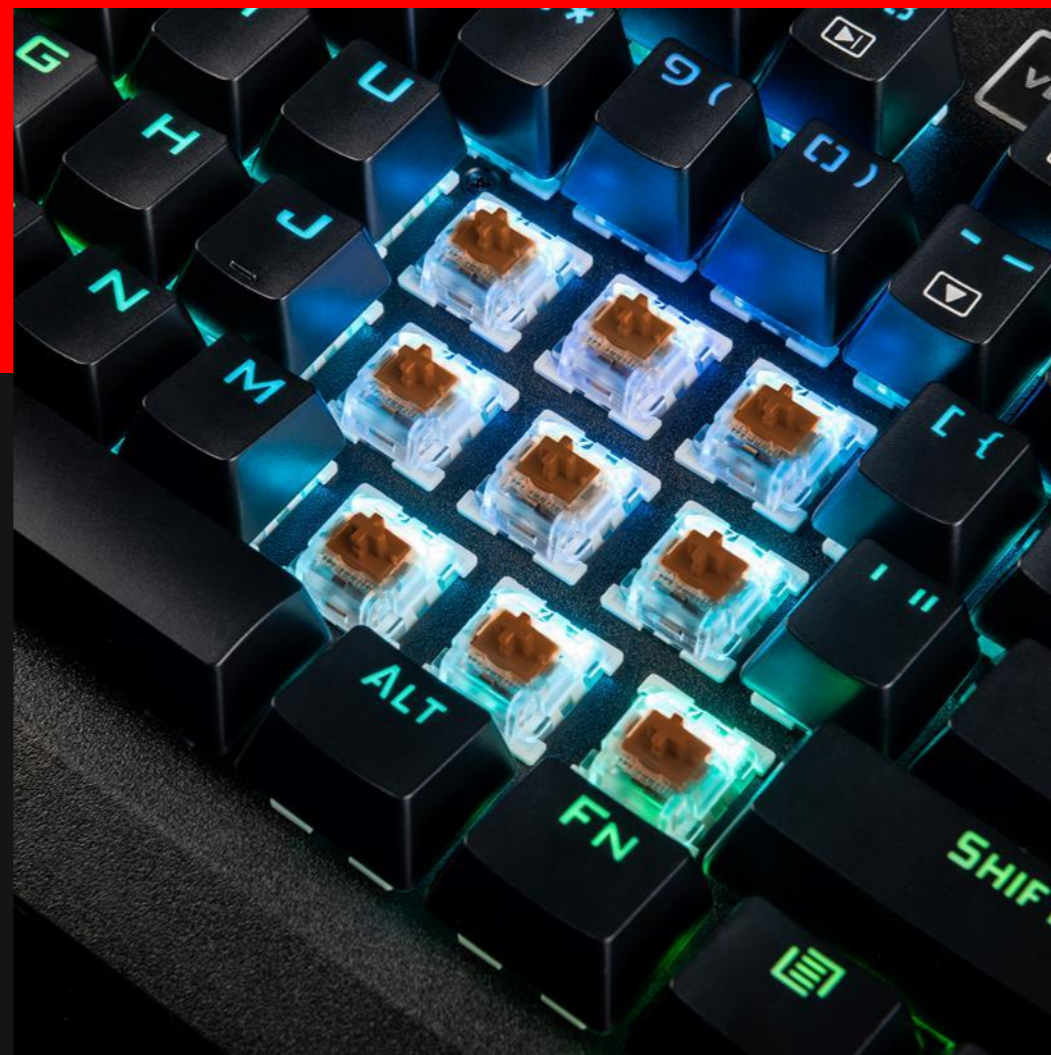

MODECOM

Kluczowe cechy

MODECOM VOLCANO HAMMER RGB

✓ Klawisze

klawiatura mechaniczna (przełączniki Outemu blue, brown lub red), 104 klawiszy (w wybranych wersjach układ wynosi 105 klawiszy), blokada klawisza Windows, multimedialne przyciski

✓ Funkcje specjalne

pełny anti-ghosting, podświetlenie RGB 16,7 mln kolorów, antypoślizgowe stopki

✓ Specyfikacja

przewód o długości 180 cm, pozłacane złącze USB