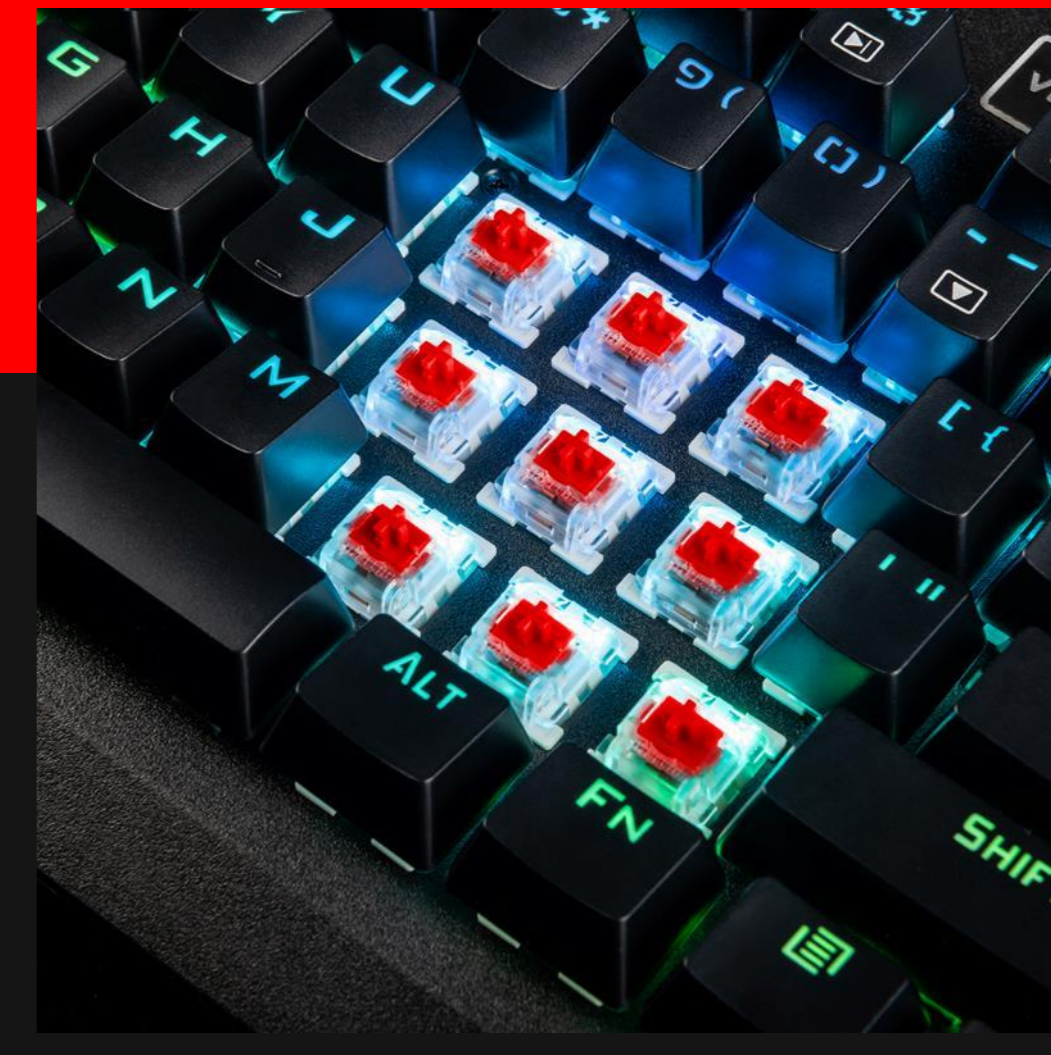

MODECOM

Kluczowe cechy

MODECOM VOLCANO HAMMER RGB

✓ Klawisze

klawiatura mechaniczna (przełączniki Outemu blue, brown lub red), 104 klawiszy (w wybranych wersjach układ wynosi 105 klawiszy), blokada klawisza Windows, multimedialne przyciski

✓ Funkcje specjalne

pełny anti-ghosting, podświetlenie RGB 16,7 mln kolorów, antypoślizgowe stopki

✓ Specyfikacja

przewód o długości 180 cm, pozłacane złącze USB