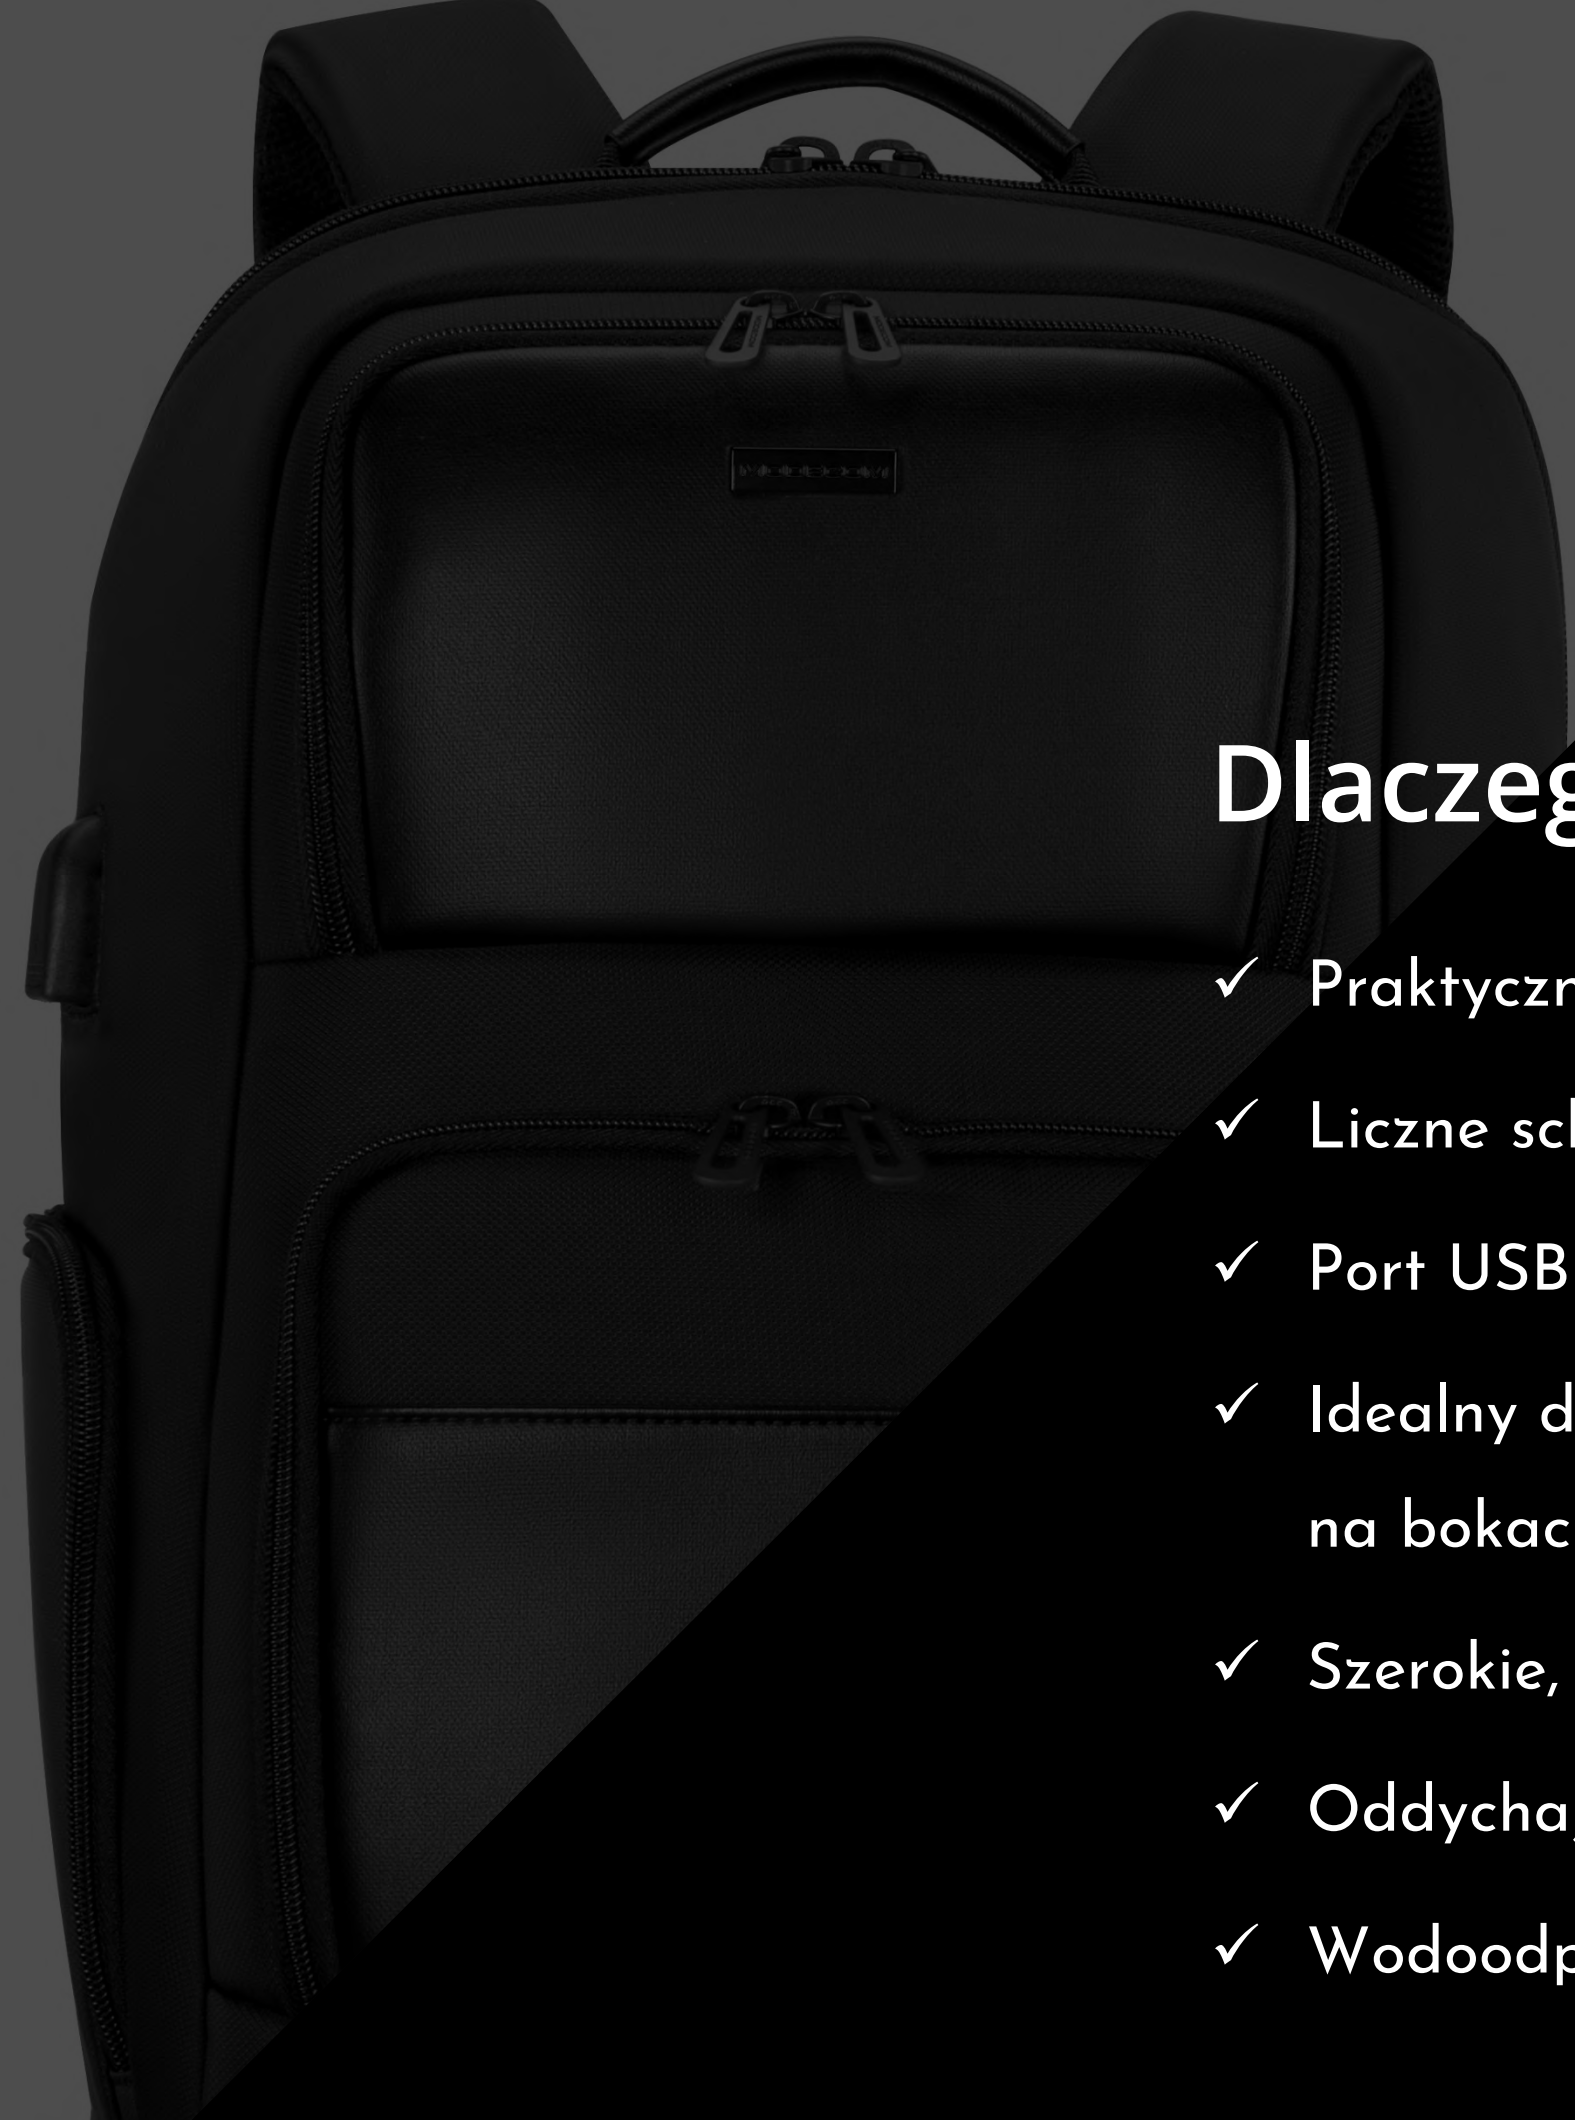

Dlaczego warto go mieć?

- ✓ Praktyczny i wygodny.
- ✓ Liczne schowki i kieszenie.
- ✓ Port USB do ładowania smartfona.
- ✓ Idealny do przenoszenia laptopa (wzmocniony materiał na bokach plecaka).
- ✓ Szerokie, regulowane szelki.
- ✓ Oddychająca siatka na plecach i szelkach.
- ✓ Wodoodporny materiał (poliester).