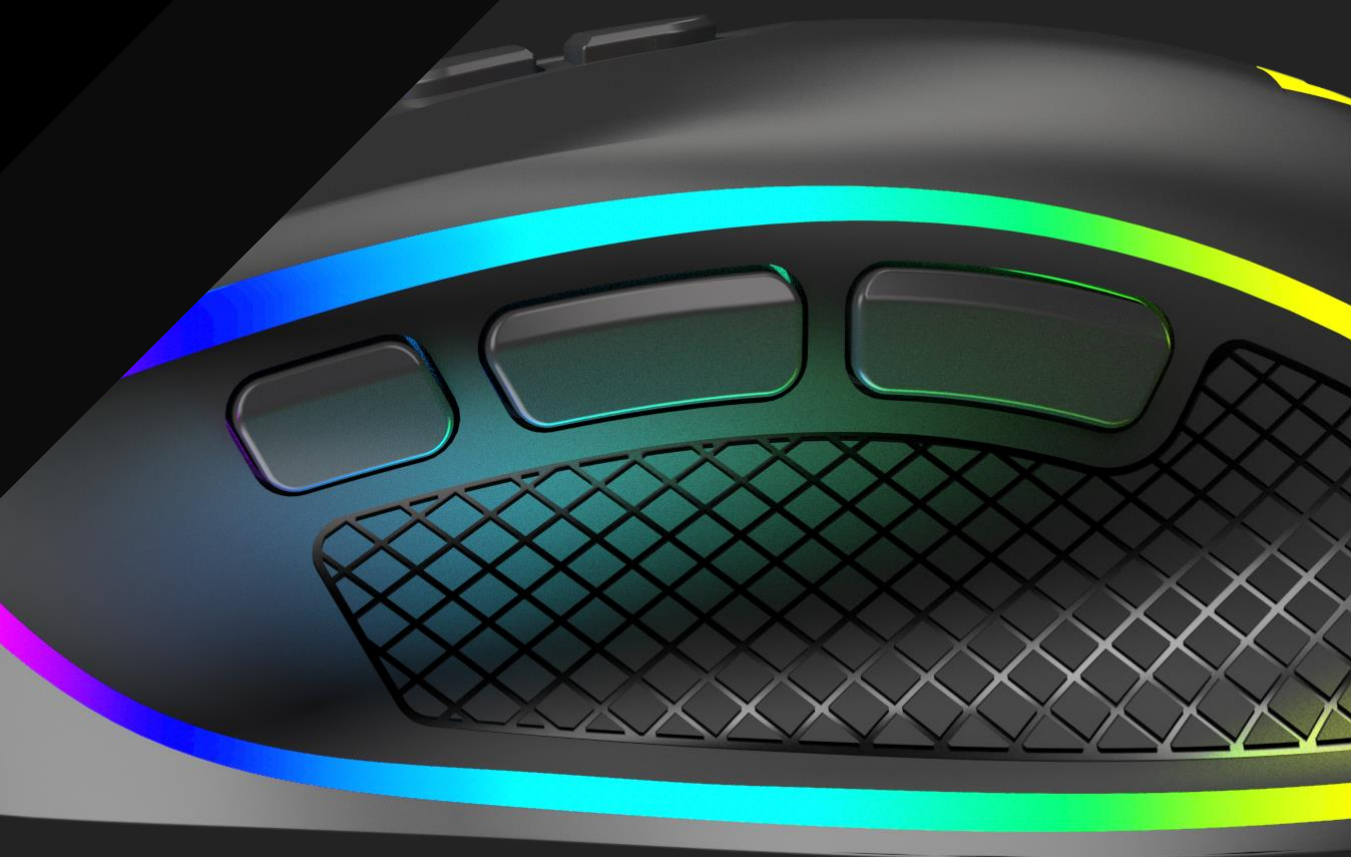

VOLCANO VELES

MNOGOŚĆ PRZYCISKÓW

Mysz posiada aż 8 przycisków. Dzięki dedykowanemu oprogramowaniu klawisze można skonfigurować według własnych preferencji, co czyni ją doskonałym wyborem nie tylko do grania, ale także do pracy czy przeglądania stron internetowych.

Trzy przyciski umiejscowione na lewym boku w zasięgu kciuka pozwolą wykorzystać potencjał myszy w praktycznie każdym gatunku gier.