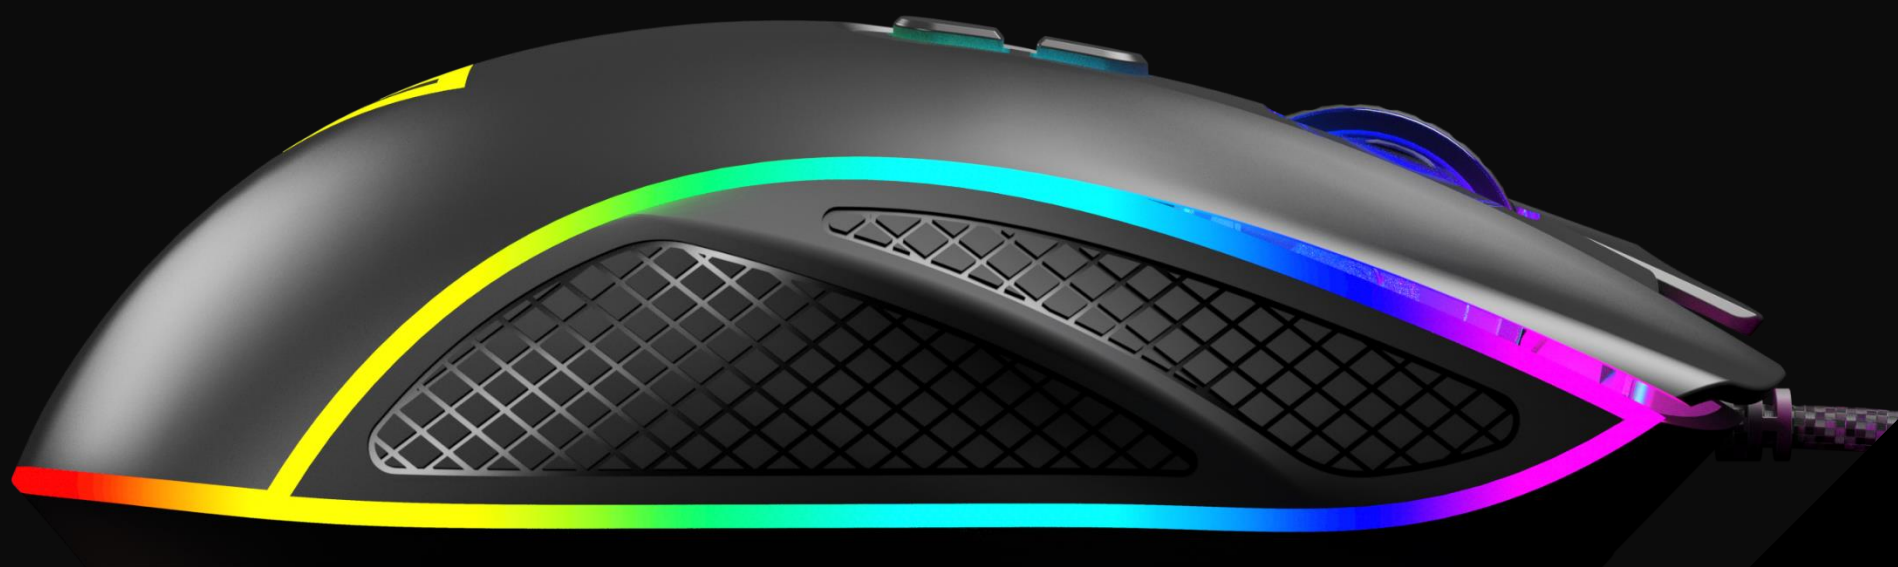

## PROFILOWANY BOK

Wyprofilowana przestrzeń na kciuk, zwiększająca wygodę.

# Następca serii myszek VOLCANO GM? VELES robi wszystko lepiej!

Seria gamingowych myszy MODECOM Volcano GM stworzona została z myślą o możliwie najlepszych rozwiązaniach w możliwie najniższej cenie.

Model MODECOM Volcano Veles jest następcą serii GM i doskonałym przykładem myszy, który ma za zadanie dać jak największą frajdę z użytkowania. Bez zbędnej spiny o headshoty i bez przymusu zostania e-sportowym mistrzem świata.