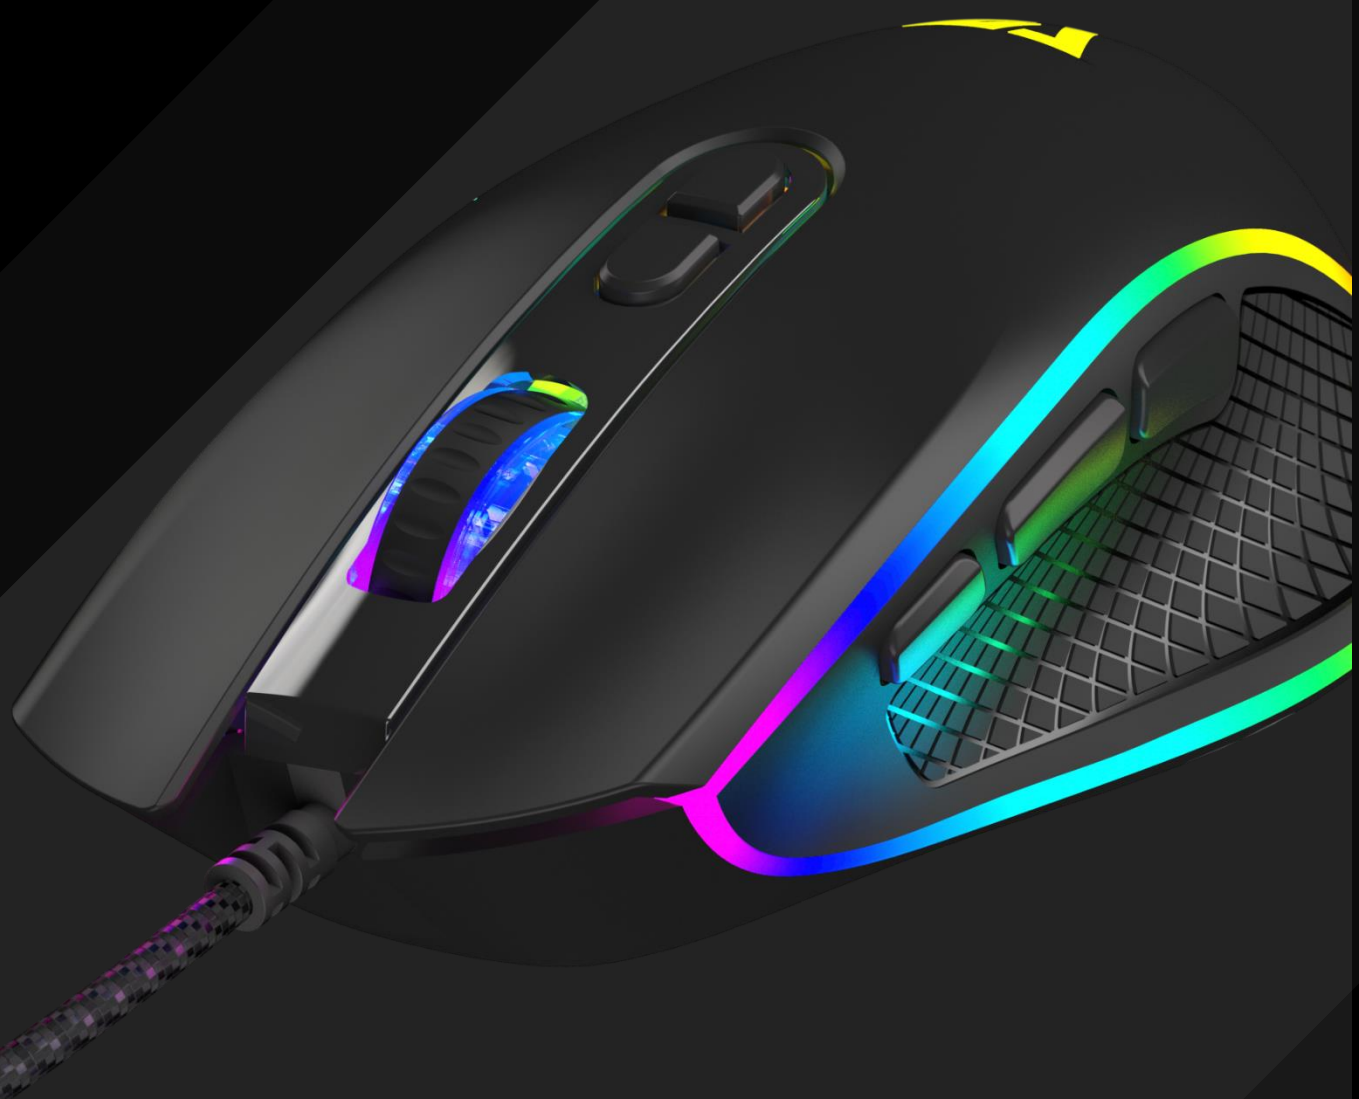

Najlepsze rozwiązania.
Bez spiny o wynik i headshoty.
Z przyjemności do grania.
W możliwie najlepszej cenie.