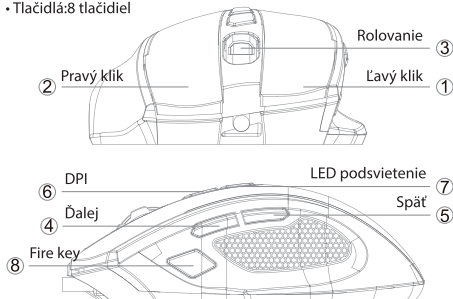

Volcano GM5 OPTICAL MOUSE

SK

Hráčska myš

- Matný UV povrch
- 704 senzor
- DPI: 1200/1600/2400/3200
- Frekvencia: 125Hz
- Ľavý a pravý spínač: Huano spínače
- Rozmery: 125*77*42mm
- Váha: 117± 5g
- Tlačidlá: 8 tlačidiel

Kľúčové vlastnosti:

- Fire key
- tlačidlo DPI
- rolovanie
- tlačidlá ďalej/späť
- tlačidlo LED podsvietenia
- ľavé a pravé tlačidlo

Tento prístroj bol navrhnutý a vyrobený z materiálov a vysoko kvalitných recyklovateľných komponentov. Pokiaľ zariadenie, obal, návod na obsluhu, atď. sú označené preškrtnutým kontajnerom, znamená to, že sú predmetom separovaného zberu komunálneho odpadu v súlade so smernicou 2012/19 / UE Európskeho parlamentu a Rady. Takéto označenie znamená, že elektrické a elektronické zariadenia po použití nemožno vyhodiť s iným odpadom z domácnosti. Užívateľ je povinný vrátiť použité zariadenie do určeného zberného miesta pre odpad elektrických a elektronických zariadení. Zberné miesta, vrátane lokálnych zberných miest, obchodov či miestnych zberní, zabezpečia vhodný spôsob likvidácie takýchto zariadení. Správna likvidácia starých prístrojov pomáha zabrániť škodlivým následkom pre ľudské zdravie a životné prostredie, vyplývajúce z možnej prítomnosti nebezpečných látok v zariadeniach a z nesprávneho skladovania a spracovania takéhoto zariadenia. Triedený zber tiež pomáha obnoviť materiály a komponenty, z ktorých boli zariadenia vyrobené. Domácnosť hrá kľúčovú úlohu v prispievaní k recyklácii a opätovnému využitiu odpadových zariadení. Domácnosti sú tiež jedným z najväčších používateľov malých zariadení. Správne nakladanie s odpadom podporuje recykláciu. V prípade nevhodného nakladania s odpadmi, môžu byť stanovené sankcie v súlade s vnútroštátnymi právnymi predpismi.