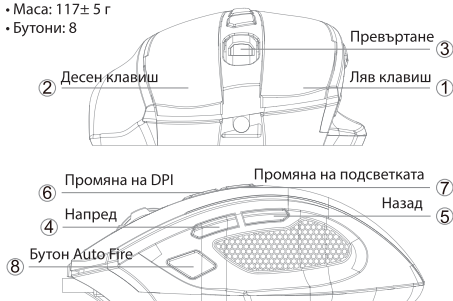

Volcano GM5 OPTICAL MOUSE

BG

Геймърска мишка

- матово UV покритие
- оптичен сезор 704
- DPI: 1200/1600/2400/3200
- честота на опресняване:
  125Hz
- ляв и десен бутон: суичове
  Huano
- Размери: 125*77*42 мм
- Маса: 117± 5 г
- Бутони: 8

Функции на бутоните:

- бутон Auto Fire
- бутон за промяна на DPI
- бутон за превъртане
- бутон напред, бутон назад
- бутон за смяна на подсветката
- ляв бутон и десен бутон

Това устройство е проектирано и изработено от висококачествени материали и компоненти, които могат да бъдат повторно използвани. Ако устройството, опаковката, инструкцията за обслужване и др. притежават символ, изобразяващ зачернат контейнер за отпадъци, това означава, че продуктът подлежи на разделно събиране съгласно Директивата на Европейския Парламен и Съвета 2012/19/ЕС. Този вид маркировка информира, че електрическото и електронно оборудване след периода на употреба не може да бъде изхвърляно заедно с другите битови отпадъци. Потребителят е длъжен да предаде употребения уред в пункта за събиране на стари електроуреди. Пунктовете за събиране, в това число местните пунктове за събиране, магазините и общинските институции, изграждат необходимата система за предаване на такова оборудване. Правилното утилизиране на стари електроуреди спомага за избягване на вредите за здравето на хората и естествената среда последици, произтичащи от възможността в уреда да се намират опасни елементи, както и неправилното складиране и преработване на такова оборудване. Разделното събиране спомага и за възстановяването на материали и компоненти, от които е било изработено устройството. Битовото домакинство изпълнява важна роля при повторното използване и възстановяване, в това число и рециклиране, на стари уреди, на този етап се изгражда и позицията, която оказва влияние върху съхраняването на общото благо, каквото е чистата околна среда. Битовите домакинства представляват и един от най-големите потребители на малки уреди и рационалното им стопанисване на този етап оказва влияние при оползотворяването на вторични суровини. В случай на неправилно утилизиране на този продукт, могат да бъдат наложени наказания, съгласно местното законодателство.