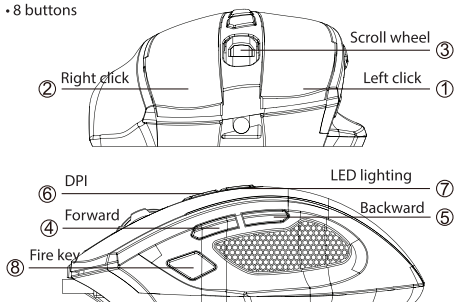

Функції кнопок:

- Кнопка автоматичного вогню
- Кнопка зміни DPI
- Кнопка на колесі прокрутки
- кнопки вперед / назад
- кнопка зміни підсвічування
- ліва і права кнопки

Volcano GM5 OPTICAL MOUSE

UK

Gaming mouse

- Matt UV coating
- 704 sensor
- DPI: 1200/1600/2400/3200
- Polling rate:125Hz
- Left&right switch:
Huano swithes
- Dimension: 125*77*42mm
- Weight:117± 5g
- 8 buttons

Keys function:

- Fire key
- DPI button
- wheel button
- forward/backward buttons
- LED lighting Button
- left and right button