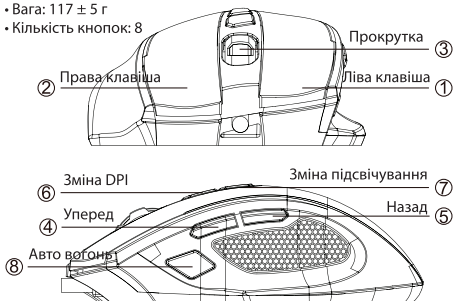

Volcano GM5 OPTICAL MOUSE

UA

Ігрова миша

- Матове УФ покриття
- Оптичний сенсор 704
- DPI: 1200/1600/2400/3200
- Частота дискретизації:
  125 Гц
- Ліва і права кнопки:
  перемикачі Nano
- Розміри: 125 * 77 * 42 мм
- Вага: 117 ± 5 г
- Кількість кнопок: 8

Функції кнопок:

- Кнопка автоматичного вогню
- Кнопка зміни DPI
- Кнопка на колесі прокрутки
- кнопки вперед / назад
- кнопка зміни підсвічування
- ліва і права кнопки