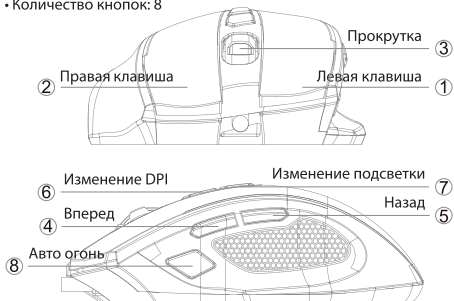

Volcano GM5 OPTICAL MOUSE

RU

Игровая мышь

- Матовое УФ покрытие
- Оптический сенсор 704
- DPI: 1200/1600/2400/3200
- Частота дискретизации:
  125 Гц
- Левая и правая кнопки:
  переключатели Huano
- Размеры: 125 * 77 * 42 мм
- Вес: 117 ± 5 г
- Количество кнопок: 8

Функции кнопок:

- Кнопка автоматического огня
- Кнопка изменения DPI
- Кнопка на колесе прокрутки
- кнопки вперед/назад
- кнопка изменения подсветки
- левая и правая кнопки