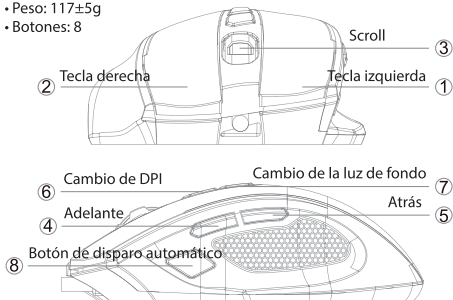

Volcano GM5 OPTICAL MOUSE

ES

Ratón para juegos

- Lacado UV mate
- Sensor óptico 704
- DPI: 1200/1600/2400/3200
- Frecuencia de muestreo digital: 125Hz
- Botones izquierdo y derecho: Botones Huano
- Dimensiones: 125*77*42mm
- Peso: 117±5g
- Botones: 8

Funciones de los botones:

- Botón de disparo automático
- Botón de cambio de DPI
- Botón de rueda
- Botón hacia atrás, botón hacia delante
- el botón de cambio de la luz de fondo
- botones izquierdo y derecho