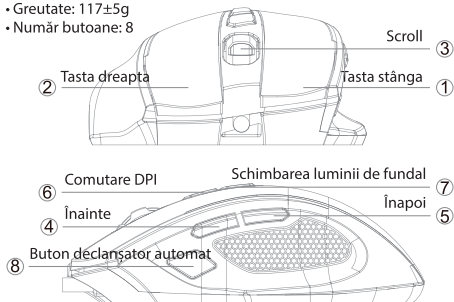

Volcano GM5

OPTICAL MOUSE

RO

Maus de jocuri

- Lacăt UV mate
- Senzor : optic 704
- DPI: 1200/1600/2400/3200
- Rata de eşantionare digitală: 125Hz
- Butoane stâng și drept: H9: H27 Butoane Huano
- Dimensiuni: 125*77*42mm
- Greutate: 117±5g
- Număr butoane: 8

Funcții butoane:

- Buton declanșator automat
- Comutator DPI
- Buton rotii
- Buton înapoi, buton înainte
- butonul pentru schimbarea luminii de fundal
- butoanele stâng și drept ale mauseului

Acest dispozitiv a fost proiectat și fabricat din materiale și componente de înaltă calitate, care sunt adecvate pentru re folosire. În cazul în care dispozitivul, ambalajul, manualul, etc au fost marcate cu un simbol ce reprezintă o pubeză cu roți barată cu o cruce, înseamnă că acesta este supus colectării selective în conformitate cu Directiva Parlamentului European și a Consiliului 2012/19/UE. Acest marcaj indică faptul că astfel de echipamente electrice și electronice nu pot fi aruncate ulterior utilizării împreună cu alte deșeuri din gospodărie. Utilizatorul este obligat să returneze echipamentul folosit la punctele de colectare a echipamentelor electrice folosite și a deșeurilor electronice. Punctele de colectare, inclusiv puncte locale de colectare, magazinele și unități le municipale, creează un sistem adecvat care permite returnarea echipamentului. Eliminarea corectă a echipamentului folosit ajută la eliminarea efectelor dăunătoare pentru sănătatea umană și pentru mediu ce rezultă din eventuala prezență a componentelor periculoase în echipamentele și din depozitarea și prelucrarea necorespunzătoare a acestor echipamente. Colectarea separată, ajută, de asemenea, la recuperarea materialelor și componentelor scoase din uz pentru producția dispozitivului în cauză. Gospodăriile joacă un rol important în a contribui la reutilizarea și recuperarea, inclusiv reciclarea echipamentelor scoase din uz, în această etapă se formează atitudini care influențează comportamentul binelui comun reprezentat de un mediu curat. Gospodăriile sunt, de asemenea, unul dintre cei mai mari utilizatori de echipamente mici, iar gestionarea rațională a acestuia în această etapă influențează recuperarea materiei prime secundare. Eliminarea necorespunzătoare a acestui produs poate face obiectul unor sancțiuni în temeiul legislației naționale.