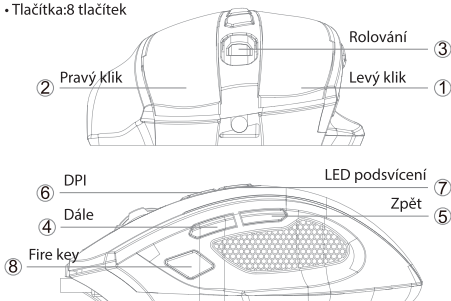

Volcano GM5 OPTICAL MOUSE

CZ

Hráčská myš

- Matný UV povrch
- 704 senzor
- DPI: 1200/1600/2400/3200
- Frekvence: 125Hz
- Levý a pravý spínač: Huano spínače
- Rozměry: 125*77*42mm
- Váha: 117± 5g
- Tlačítka: 8 tlačítek

Klíčové vlastnosti:

- Fire key
- tlačítko DPI
- rolování
- tlačítka dále/zpět
- tlačítko LED podsvícení
- levé a pravé tlačítko

Tento přístroj byl navržen a vyroben z materiálů a vysoce kvalitních recyklovatelných komponentů. Pokud zařízení, jeho obal, návod k obsluze, atd. jsou označeny přeškrtnutým kontejnerem, znamená to, že jsou předmětem odděleného sběru komunálního odpadu v souladu se směrnicí 2012/19 / UE Evropského parlamentu a Rady. Takové označení znamená, že elektrická a elektronická zařízení po použití nelze vyhodit s jinými odpady z domácnosti. Uživatel je povinen vrátit použité zařízení do určeného sběrného místa pro odpad elektrických a elektronických zařízení. Sběrná místa, včetně lokálních sběrných míst, obchodů či místních sběrů, zajistí vhodný způsob likvidace těchto zařízení. Správná likvidace starých přístrojů pomáhá zabránit škodlivým následkům pro lidské zdraví a životní prostředí, vyplývajících z možného výskytu nebezpečných látek v zařízeních a z nesprávného skladování a zpracování takového zařízení. Třídný sběr také pomáhá obnovit materiály a komponenty, ze kterých byly zařízení vyrobeny. Domácnost hraje klíčovou roli v přispívání k recyklaci a opětovnému využití odpadních zařízení. Domácnosti jsou také jedním z největších uživatelů malých zařízení. Správné nakládání s odpadem podporuje recyklaci. V případě nevhodného nakládání s odpady, mohou být stanoveny sankce v souladu s vnitrostátními právními předpisy.