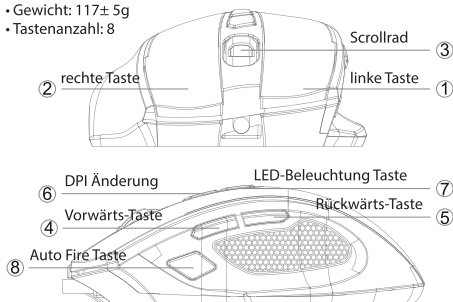

Volcano GM5 OPTICAL MOUSE

DE

Gaming Maus

- matte UV-Beschichtung
- Sensor: optisch 704
- DPI: 1200/1600/2400/3200
- Abfragerate: 125Hz
- links u. rechts Tasten: Huano Tasten
- Abmessungen: 125*77*42mm
- Gewicht: 117± 5g
- Tastenanzahl: 8

Tastenfunktionen:

- Auto Fire Taste
- DPI-Änderung Taste
- Scroll-Taste
- Vorwärts-Rückwärtstasten
- LED-Beleuchtung Tasten
- links u. rechts Tasten

Dieses Gerät wurde aus hochqualitativen Materialien und Komponenten hergestellt, die mehrfach verwendbar sind. Sind das Gerät, Verpackung, Bedienungsanleitung, usw. mit dem Symbol „durchgestrichene Mülltonne“ gekennzeichnet, bedeutet das, dass das Gerät gemäß der EU Richtlinie 2012/19/UE selektiv zu sammeln ist. Dieses Symbol weist darauf hin, dass das Elektro- und Elektronik- Altgerät nach Ablauf seiner Lebensdauer nicht zusammen mit Haushaltsabfälle entsorgt werden darf. Der Nutzer ist verpflichtet, das Gerät an diejenigen Entsorgungsträger zurückzugeben, die die Sammlung der Elektro- und Elektronik-Altgeräte durchführen. Die Entsorgungsträger, darunter lokale Sammelstellen, Geschäfte und kommunale Sammelstellen, bilden ein entsprechendes System, das die Rückgabe dieser Altgeräte ermöglicht. Die ordnungsgemäße Behandlung von Elektro- und Elektronik-Altgeräten trägt dazu bei, dass die für Mensch und Umwelt gefährlichen Auswirkungen, die durch gefährliche Substanzen, sowie durch nicht ordnungsgemäße Lagerung und Weiterverarbeitung der Altgeräte entstehen, vermieden werden. Selektive Sammlung beiträgt dazu, dass die Materialien und Komponenten, aus denen das Gerät hergestellt wurde, recycelt werden können. Der Haushalt kann einen wichtigen Beitrag zur Wiederverwendung und Verwertung (darunter Recycling) des abgenutzten Gerätes leisten. In diesem Stadium ist die Haltung zu gestalten, die zur Erhaltung der sauberen Umwelt – unserem gemeinsamen Gut - beiträgt. Haushalte gehören zu der Gruppe der größten Nutzer von Kleingeräten. Rationale Behandlung von Kleingeräten in diesem Stadium hat einen Einfluss auf Verwertung der sekundären Rohstoffen. Im Fall der falschen Behandlung sind die Sanktionen gemäß geltenden nationalen Rechtsvorschriften zu verhängen.