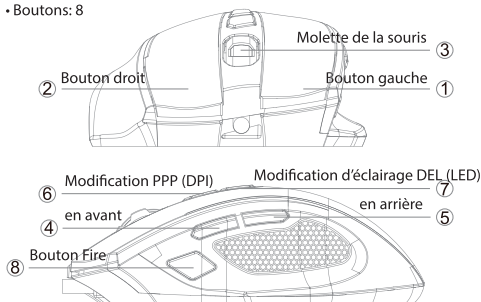

Volcano GM5 OPTICAL MOUSE

FR

Souris gaming

- Vernissage mat U
- Capteur 704
- DPI: 1200/1600/2400/3200
- Taux d'échantillonnage
- Bouton gauche/droit: boutons Huano
- Dimensions: 125x77x42mm
- Poids: 117± 5g
- Boutons: 8

Touches de fonction:

- Bouton Fire
- Bouton PPP (DPI)
- Bouton de roulette
- Boutons avant – arrière
- Bouton interrupteur éclairage DEL (LED)
- Boutons gauche et droit

Cet appareil a été conçu et fabriqué avec des matériaux et composants de haute qualité pouvant être recyclés et réutilisés. La présence du symbole de poubelle sur roues barrée sur un produit, emballage, manuel etc. indique que ce dernier doit être collecté séparément, conformément à la Directive du Parlement européen et du Conseil 2012/19/UE. Un tel marquage indique que les équipements électriques et électroniques après leur période d'utilisation, ne doivent pas être traités comme des déchets ménagers. L'utilisateur est obligé à recycler le matériel utilisé en le rapportant jusqu'à un point de collecte des déchets électriques et électroniques. Les personnes menant les points de collecte, y compris les points de collecte locaux, magasins et unités municipales, constituent un système approprié permettant de retourner un tel équipement. L'élimination appropriée de l'équipement utilisé permet d'éviter les conséquences nocives sur la santé humaine et sur l'environnement naturel, résultant de la présence éventuelle de composants dangereux dans les équipements et d'un mauvais entreposage et traitement de ces équipements. La collecte séparée permet également de récupérer des matériaux et des composants dont ce dispositif a été fabriqué. Un ménage joue un rôle important en contribuant à la réutilisation et la récupération, y compris le recyclage d'un équipement utilisé, à ce stade on forme des attitudes qui visent le bien commun - un environnement naturel propre. Les ménages sont également l'un des plus grands utilisateurs de petits équipements et leur utilisation rationnelle, à ce stade, affecte la récupération des matières premières secondaires. L'élimination inadéquate de ce produit peut être soumise à des sanctions en vertu de la législation nationale.