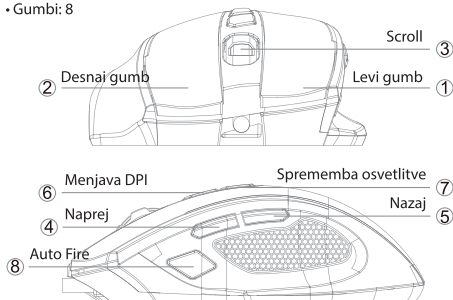

Функции кнопок:

- Кнопка автоматического огня
- Кнопка изменения DPI
- Кнопка на колесе прокрутки
- кнопки вперед/назад
- кнопка изменения подсветки
- левая и правая кнопки

Volcano GM5 OPTICAL MOUSE

SI

Gaming miška

- Mat UV prevleka
- Optični senzor 704
- DPI: 1200/1600/2400/3200
- Frekvenca vzorčenja: 125Hz
- Levi in desni gumb: gumba Huano
- Dimenzije: 125*77*42mm
- Teža: 117± 5g
- Gumbi: 8

Funkcije gumbov:

- gumb Auto Fire
- gumb za menjavo DPI
- gumb na kolesčku
- gumb nazaj in gumb naprej
- gumb za spremembo osvetlitve
- levi in desni gumb