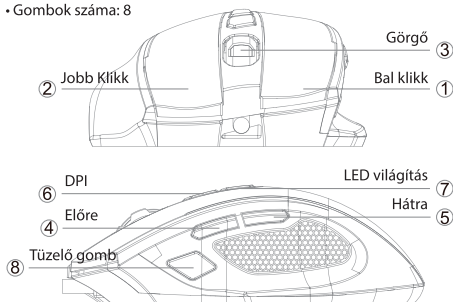

Volcano GM5 OPTICAL MOUSE

HU

Gaming Egér

- Matt UV bevonat
- 704 szenzor
- DPI: 1200/1600/2400/3200
- Működési Frekvencia: 125Hz
- Jobb és Bal gomb: Huano swithes
- Méret: 125*77*42 mm
- Súly:117± 5g
- Gombok száma: 8

Funkció gombok:

- Tüzelő gomb
- DPI gomb
- Görgető gomb
- előre/hátra gombok
- LED gomb
- jobb/bal gomb

Ez az eszköz kiváló minőségű újrahasznosítható anyagokból és alkatrészekből készült. Ha az eszköz csomagolása, használati utasítása...stb. keresztsbe áthúzott hulladéktárolóval van megjelölve, azt jelenti, hogy az Európai Parlament és a

Tanács 2012/19/EU irányelve vonatkozik rájuk az elkülönített hulladékgyűjtés vonatkozásában. Ez a jelölés arról informál, hogy az elektromos és elektronikus berendezéseket nem szabad a többi háztartási hulladékkal együtt kidobni. A használatnak kötelessége a használt berendezést az elektromos és elektronikus hulladékgyűjtő pontokon leadni. Azok, akik ilyen gyűjtőhelyeket működtetnek, mint például helyi gyűjtő pontok, boltok vagy kommuna egységek, lehetővé teszik, hogy a leselejtezni kívánt terméket kényelmesen le tudják adni a használók. A megfelelő hulladékkezelés lehetővé teszi az olyan következmények elkerülését, amik károsak az ember egészségére és a környezetre az eszközökből származó veszélyes anyagok, valamint ezek nem megfelelő tárolása és feldolgozása miatt. A szelektív háztartási hulladékgyűjtés elősegíti az adott eszköz anyagainak és alkatrészeinek újrafelhasználását. A háztartások jelentős mértékben hozzájárulnak a kiselejtezt berendezések újrafelhasználásához és újrahasznosításához. Ezen a szinten lehet az alapokat kialakítani, amik a környezetet nagyban befolyásolják a közjó érdekében. A háztartások az egyik legnagyobb kis elektromos berendezés felhasználók. Ezen a szinten az ésszerű menedzsment nagyban segíti az újrahasznosítást. Nem megfelelő hulladékkezelés esetén, fix szankciókat lehet alkalmazni a nemzeti jogi előírások alapján.