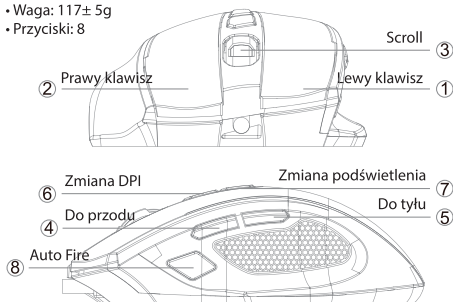

Volcano GM5 OPTICAL MOUSE

PL

Mysz Gamingowa

- Matowa powłoka UV
- Optyczny sensor 704
- DPI: 1200/1600/2400/3200
- Częstotliwość próbkowania: 125Hz
- Przyciski lewy i prawy: switche Huano
- Wymiary: 125*77*42mm
- Waga: 117± 5g
- Przyciski: 8

Funkcje przycisków:

- przycisk Auto Fire
- przycisk zmiany DPI
- przycisk na rolce
- przycisk do tyłu, przycisk do przodu
- przycisk zmiany podświetlenia
- przycisk lewy i przycisk prawy

To urządzenie zostało zaprojektowane i wykonane z materiałów oraz komponentów wysokiej jakości, które nadają się do ponownego wykorzystania. Jeżeli urządzenie, opakowanie, instrukcja obsługi itp. zostały opatrzone symbolem przekreślonego kołowego kontenera na odpady, oznacza to, że podlega selektywnej zbiórce zgodnie z Dyrektywą Parlamentu Europejskiego i Rady 2012/19/UE. Takie oznakowanie informuje, że sprzęt elektryczny i elektroniczny po okresie użytkowania, nie może być wyrzucony wraz z innymi odpadami pochodzącymi z gospodarstwa domowego. Użytkownik jest zobowiązany do oddania zużytego sprzętu prowadzącym punkty zbiórki zużytego sprzętu elektrycznego i elektronicznego. Prowadzący punkty zbiórki, w tym lokalne punkty zbiórki, sklepy oraz gminne jednostki, tworzą odpowiedni system umożliwiający oddanie tego sprzętu. Prawidłowa utylizacja zużytego sprzętu przyczynia się do uniknięcia szkodliwych dla zdrowia ludzi i środowiska naturalnego konsekwencji, wynikających z możliwości obecności w sprzęcie składników niebezpiecznych oraz niewłaściwego składowania i przetwarzania takiego sprzętu. Selektywna zbiórka sprzyja również odzyskowi materiałów i komponentów, z których wyprodukowane było urządzenie. Gospodarstwo domowe spełnia ważną rolę w przyczynianiu się do ponownego użycia i odzysku, w tym recyklingu, zużytego sprzętu, na tym etapie kształtuje się postawy, które wpływają na zachowanie wspólnego dobra jakim jest czyste środowisko naturalne. Gospodarstwa domowe są także jednym z większych użytkowników drobnego sprzętu i racjonalne gospodarowanie nim na tym etapie wpływa na odzyskiwanie surowców wtórnych. W przypadku niewłaściwej utylizacji tego produktu mogą zostać nałożone kary zgodnie z ustawodawstwem krajowym.