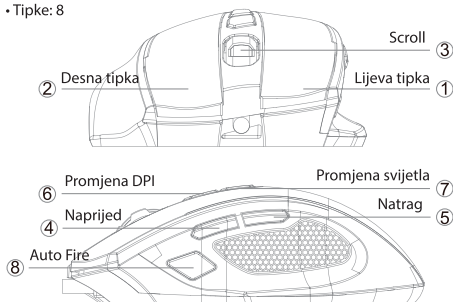

Volcano GM5 OPTICAL MOUSE

HR

Gaming miš

- Mat UV obloga
- Optički senzor 704
- DPI: 1200/1600/2400/3200
- Pokusna učestalost: 125 Hz
- Lijeva i desna tipka: Huano prekidač
- Dimenzije: 125*77*42mm
- Težina: 117± 5g
- Tipke: 8

Značajke tipki:

- tipka Auto Fire
- tipka promjene DPI
- tipka na scrollu
- tipka naprijed i natrag
- tipka za promjenu svijetla
- lijeva i desna tipka

Ovaj uređaj je dizajniran i izrađen od visoko kvalitetnih iskoristivih materijala i komponenti. Ako su uređaj, njegova ambalaža, korisnički priručnik, itd označeni prekrizanim košem, to znači da su predmet odvojenog skupljanje kućnog otpada u skladu s Direktivom 2012/19 / UE Europskoga parlamenta i Vijeća. Ova oznaka znači da se električna i elektronička oprema ne smije baciti zajedno s komunalnim otpadom nakon što je bila korištena. Korisnik je dužan donijeti iskorištenu opremu u centre za skupljanje električnog i elektronskog otpada. Ti centri prikupljanja, uključujući točke lokalnog prikupljanja, trgovina ili općinskih jedinica, će osigurati prikladan sustav koji omogućuje zbrinjavanje takve opreme. Odgovarajući centri pomažu gospodarenje otpadom u izbjegavanju posljedica koje su štetne za ljude i okoliš kao rezultat opasnih materijala koji se koriste u uređaju, kao i nepravilno skladištenje i prerade. Centri za gospodarenje otpadom recikliraju materijale i komponente od kojih je napravljen uređaj. Kućanstvo igra ključnu ulogu u doprinosu recikliranju i ponovnom korištenja otpada. To je faza u kojoj se oblikuju osnove koje u velikoj mjeri utječu na okoliš kao naše zajedničko dobro. Kućanstva su također jedan od najvećih korisnika malih električnih uređaja. Razumno upravljanje u ovoj fazi pomaže i potiče recikliranje. U slučaju nepravilnog upravljanja otpadom, moguće su kazne u skladu s nacionalnim propisima.