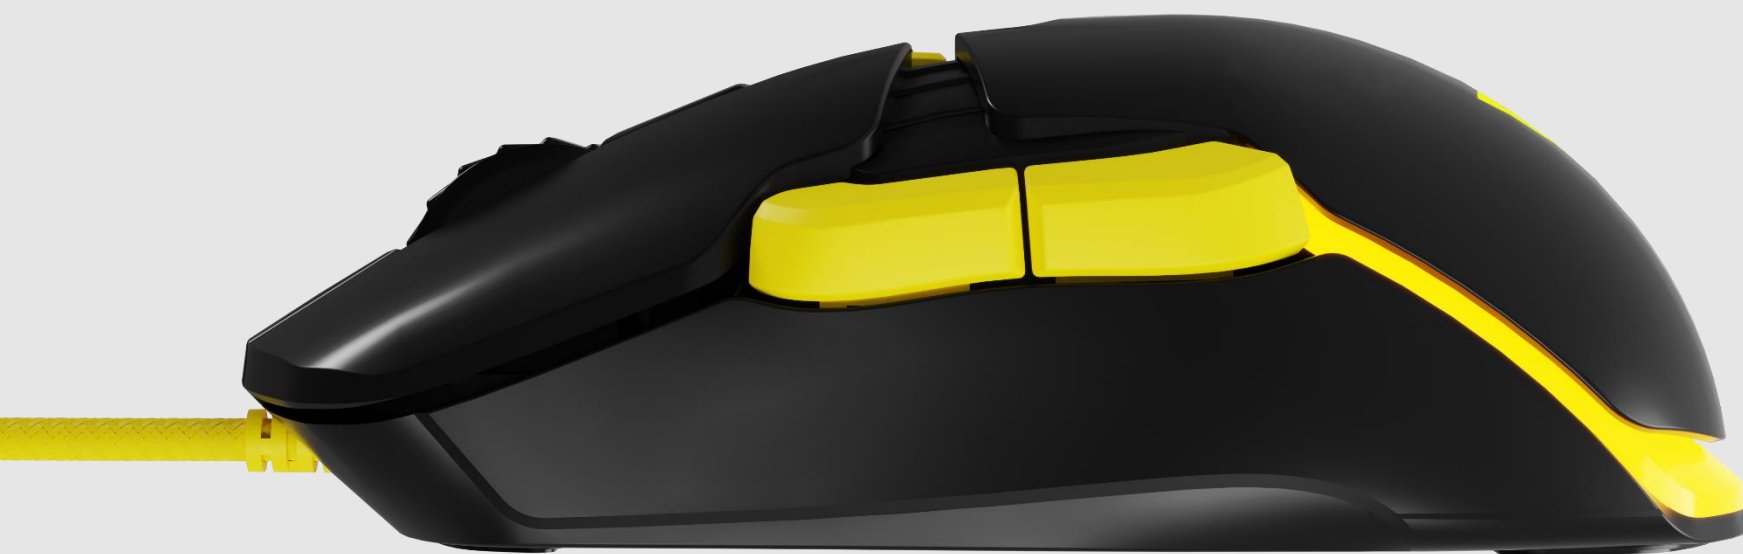

WYGODA

Bardzo wygodna konstrukcja pozwalająca na wielogodzinną zabawę lub pracę przy komputerze. Dzięki wymiennym panelom zapewnisz sobie optymalną ergonomię.

7 WSPANIAŁYCH

Mysz posiada 7 przycisków (6 programowalnych i 1 na spodzie). Dzięki dedykowanemu oprogramowaniu klawisze można skonfigurować według własnych preferencji, co czyni ją doskonałym wyborem nie tylko do grania, ale także do pracy czy przeglądania stron internetowych.

DESIGN

Oryginalny i odważny design myszy. Świetnie wkomponuje się każde gamingowe stanowisko dzięki oryginalnemu połączeniu kolorów przycisków z elegancką, czarną obudową.

Paski LED w obudowie myszy i podświetlane logo Volcano podkreśla gamingowe przeznaczenie „gryzonia”.