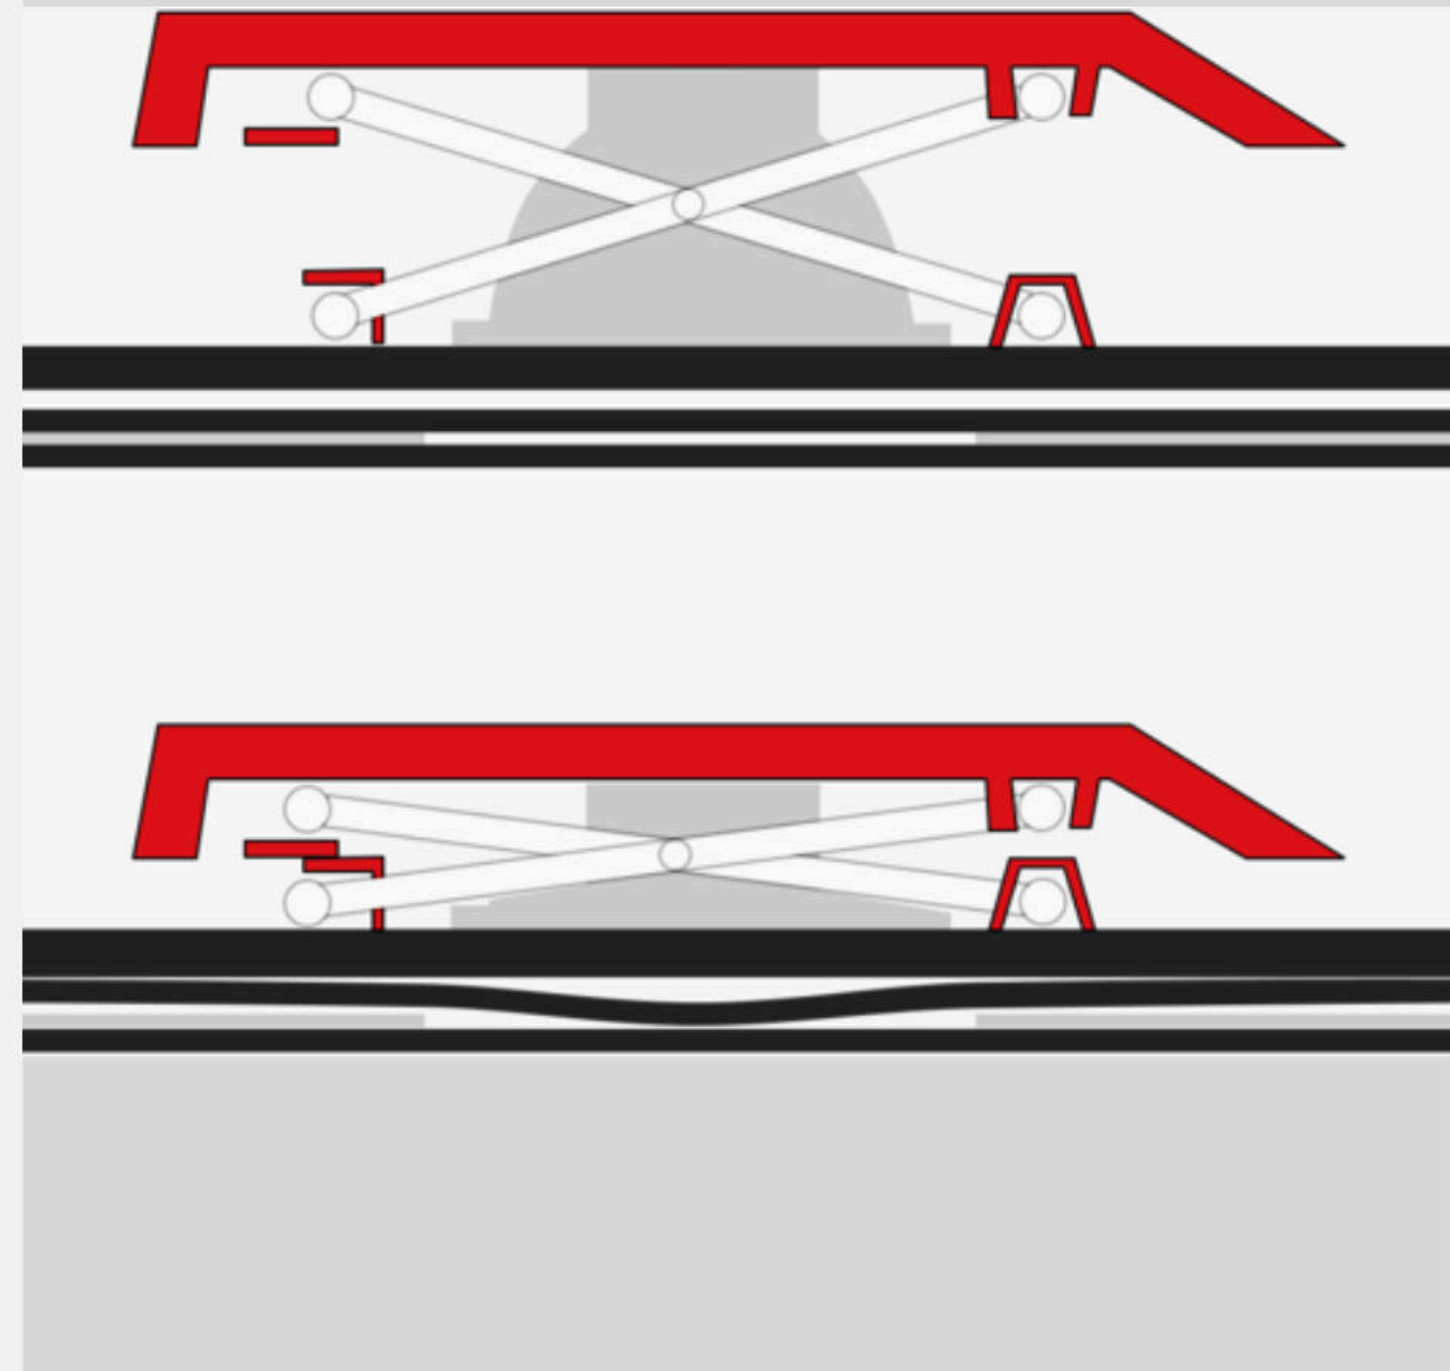

Mechanizm nożycowy

Klawiatura MODECOM MC-5200U oparta jest o mechanizm typu nożycowego. Mechanizm nożycowy zawdzięcza nazwę ruchomym i elastycznym nóżkom, których kształt przypomina nożyce. Klawisz przymocowany do membrany za pomocą „nożycowych” nóżek sprawia, że pisanie na klawiaturze jest nie tylko komfortowe, ale po prostu przyjemne. Użytkownik klawiatury będzie miał wrażenie, że jego palce płyną w równomiernym tempie po miękkich i przyjemnych w dotyku klawiszach. Klawisze typu nożycowego bardzo szybko reagują na nacisk. Wydają także przyjemny, słyszany tylko przez użytkownika bardzo cichy dźwięk. Ten typ mechanizmu powszechnie stosowany jest w laptopach.